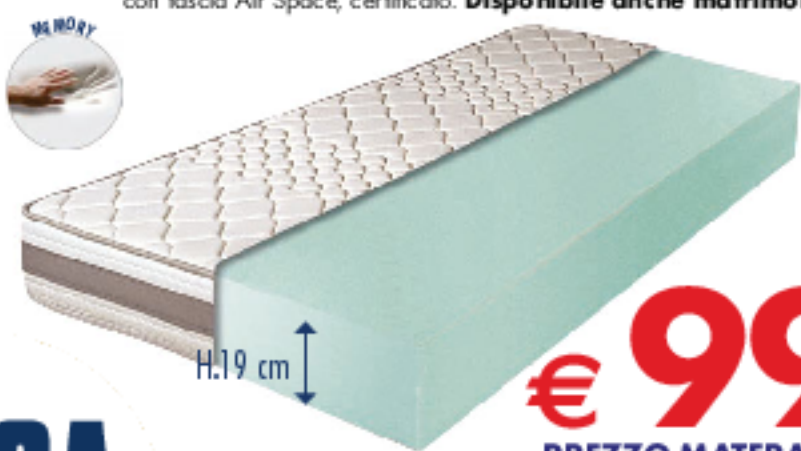

€ 69,99

PREZZO MATERASSO SINGOLO

GARANZIA 6 ANNI

PRODOTTO ITALIANO

HYPNOS MEMORY

Materasso in lastra di poliuretano e strato di memory da un lato, tessuto esterno in poliestere con fascia Air Space, certificato. **Disponibile anche matrimoniale a soli € 199.** Cod.1344540/46

€ 99,99

PREZZO MATERASSO SINGOLO

GARANZIA 12 ANNI

PRODOTTO ITALIANO

WEGA
flex
QUALITÀ E BENESSERE

PAV DOUBLE

Materasso in poliuretano, densità 28. Antiallergico, climatizzato, certificato, con tessuto esterno termoregolatore COOLMAX. Sfo deabile e lavabile. Adatto a qualsiasi tipo di rete. **Disponibile anche matrimoniale a soli € 259.** Cod.1316299/300