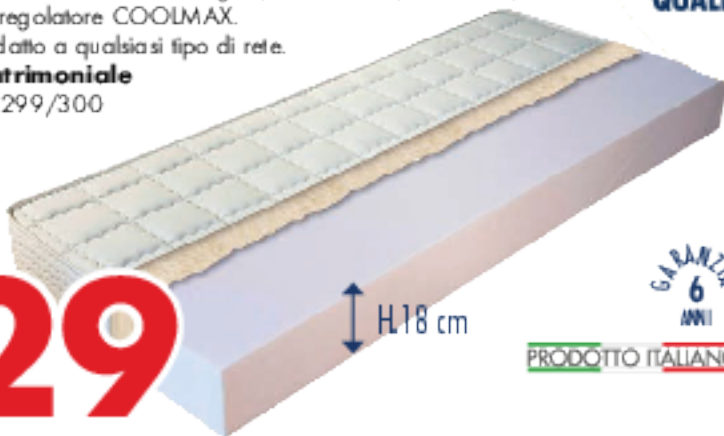

€ 99,99

PREZZO MATERASSO SINGOLO

GARANZIA 12 ANNI

PRODOTTO ITALIANO

WEGA
flex
QUALITÀ E BENESSERE

PAV DOUBLE

Materasso in poliuretano, densità 28. Antiallergico, climatizzato, certificato, con tessuto esterno termoregolatore COOLMAX. Sfo deabile e lavabile. Adatto a qualsiasi tipo di rete. **Disponibile anche matrimoniale a soli € 259.** Cod.1316299/300