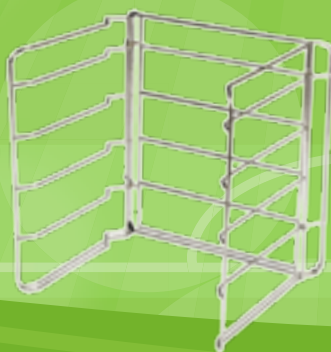

anziché € 19,99
SCONTO 25%

▶ **BISTECCHIERA
BIALETTI GRAN GRILL**

24 x 24 cm

€ 3,99

anziché € 5,99
SCONTO 33,4%

▼ **GRIGLIA PER
TEGLIE
PIZZA MANIA**

34 x 34 x h 26,5 cm

€ 2,99