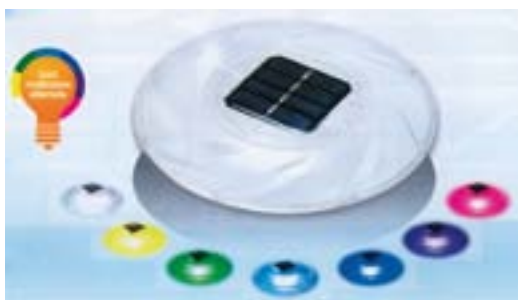

Viva l'estate

€ 79,90

anziché € 92,49
SCONTO 13,6%

DOCCIA SOLARE SUNNY STYLE MOD. 5520

Esposta per circa due ore al sole, eroga numerose docce calde con temperatura regolabile grazie al miscelatore incorporato - altezza utile 2 m - regolatore di pressione iniet con valvola di sicurezza - presa rubinetto 3/4"