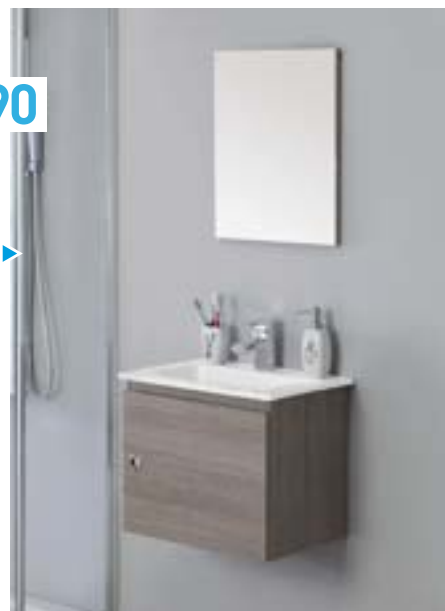

Ideale per assicurare una scorta di acqua alle piante anche durante i lunghi periodi di assenza

€ 89,90

anziché € 119,90
SCONTO 25%

ARREDO BAGNO LADY

Completo di lavabo in ceramica da 60 cm e di specchio con mensola - 60 x 49 x h 86 cm - disponibile anche con lavabo da 85 cm **rubinetteria esclusa**

€ 389,00

anziché € 469,90
SCONTO 17,2%

ARREDO BAGNO ISSIMO

Completo di lavabo in ceramica da 90 cm e di specchiera con mensola in cristallo - 90 x 48 x h 85 cm - disponibile rovere chiaro e rovere scuro - **rubinetteria esclusa**

€ 129,90

anziché € 159,90
SCONTO 18,7%

ARREDO BAGNO SI

Completo di lavabo in ceramica da 50 cm e specchio - 50 x 36 x h 42 cm - disponibile rovere chiaro e rovere scuro - **rubinetteria esclusa**

ACCESSORI BAGNO ATENA