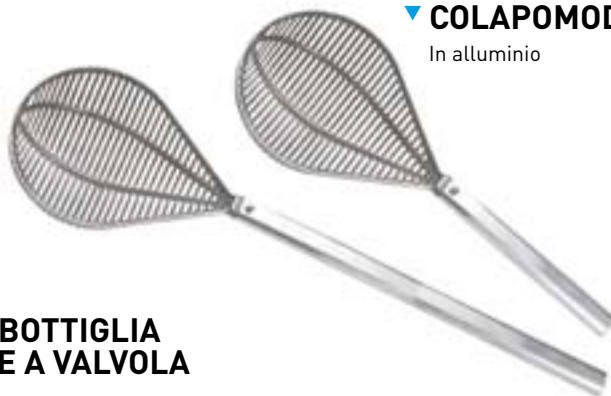

Tutto il gusto del fai da te

€ 2,29

anziché € 3,49
SCONTO 34,3%

**INSALATIERA
COSTOLATA**

ø 43 cm

€ 139,99

anziché € 159,90
SCONTO 12,4%

▼ **PASSAPOMODORI
CON BANCO**

Motore 0,50 hp - filtro in banda stagnata - gocciolatoio in polipropilene copolimero per alimenti - imbuto in polipropilene HD - paraspruzzo in plastica - tavolo da lavoro in acciaio verniciato

€ 7,49

◀ **REGOLATORE
PER GAS AD ALTA
PRESSIONE**

€ 0,49

anziché € 0,69
SCONTO 28,9%

▼ **TUBO IN GOMMA
PER GPL**

Certificato IMQ

€ 3,49

anziché € 4,99
SCONTO 30%

▲ **CESTA MULTIUSO FORATA**

30 l - 58 x 37 x h 22,5 cm

€ 19,99

FORNELLONE A GAS ▲

Bruciatore in ghisa - omologato a norme CE - 40 x 40 cm

€ 5,99

▼ **COLAPOMODORI**

In alluminio

€ 8,49

◀ **IMBUTO RIEMPIBOTTIGLIA
CON EROGATORE A VALVOLA**

22 l