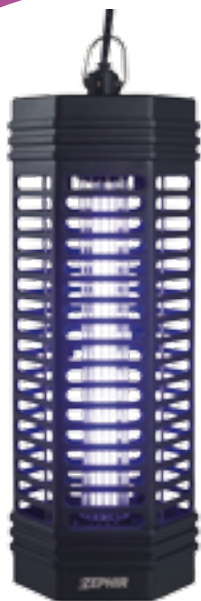

grande

€ 0,99

€ 2,39

▲ **MENSOLA CON GANCIO PER DOCCIA**

Un ripiano -
27 x 19 x h 39 cm
€ 3,60
anziché € 7,99
SCONTO 54,9%

Due ripiani -
27 x 19 x h 60 cm
€ 4,90
anziché € 9,99
SCONTO 50,9%

▲ **ASCIUGAMANO ANITA**

Disponibile a righe o tinta unita ed in vari colori

piccolo

grande

€ 0,99

€ 1,99

Goditi l'estate senza insetti

€ 9,90

anziché € 14,99
SCONTO 33,9%

**LAMPADA
INSETTICIDA
A TORRETTA**

1 lampada da 6 W - cassetto raccoglitore estraibile - alimentazione 220-240 V - 11,5 x 11,5 x h 32 cm

€ 0,99

anziché € 1,19
SCONTO 16,8%

◀ **SPIRALI
PROFUMATE
VAPE**

Conf. 10 pezzi - disponibili al profumo di lavanda, di geranio e di citronella

€ 3,90

anziché € 4,49
SCONTO 13,1%

◀ **ELETTROEMANATORE
A SPINA VAPE**

10 piastrine incluse

€ 0,89

anziché € 1,19
SCONTO 25,2%

◀ **CITRONELLA IN
CONTENITORE DI COCCIO**

ø 11 cm