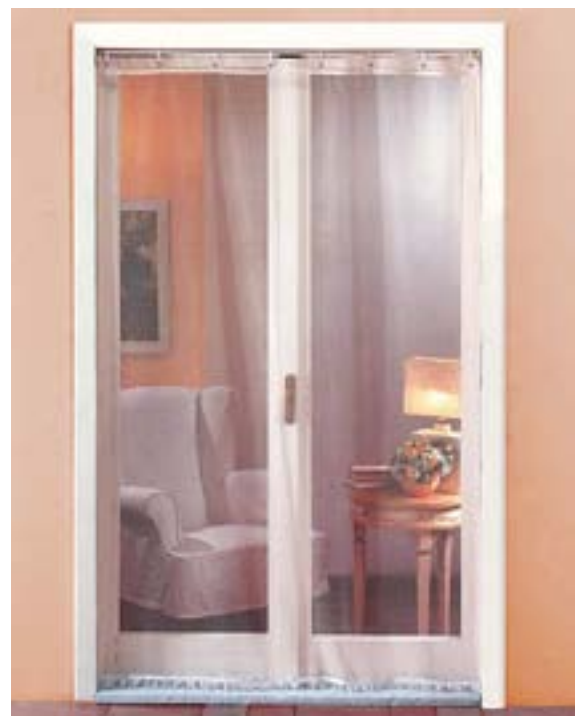

200 x h 250 cm

300 x h 250 cm

€ 89,90

€ 125,00

€ 5,99

◀ **COPRIVOLANTE UNIVERSALE SPORTING**

Disponibile ø 33-37 cm e ø 37-43 cm

€ 13,90