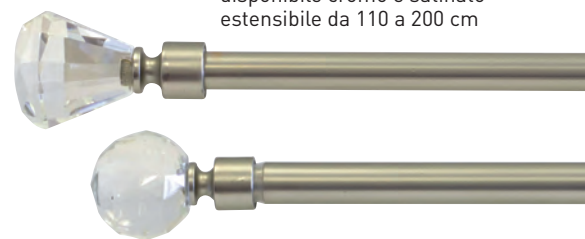

▼ **BASTONE PER TENDA CRISTAL**

In metallo -
disponibile cromo e satinato -
estensibile da 110 a 200 cm