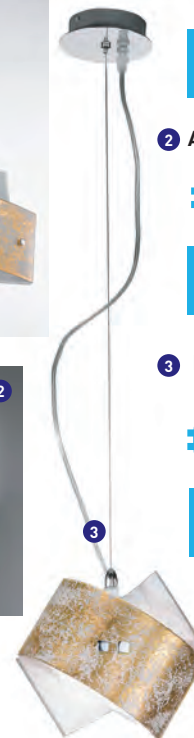

SERIE PICASSO

In vetro - attacco E27 - max 60 W - disponibile oro e argento

1 Lampada sospensione 4 luci

€ 149,90

anziché € 194,90
SCONTO 23%

2 Applique 2 luci

€ 34,90

anziché € 46,99
SCONTO 25,7%

3 Lampada sospensione 1 luce

€ 27,90

anziché € 34,99
SCONTO 20,2%