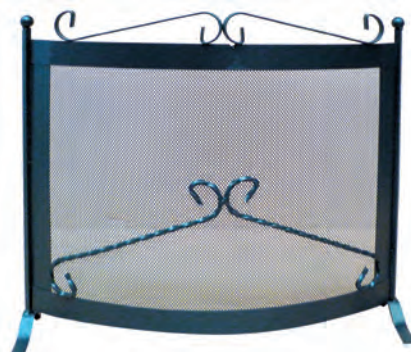

€ 1,40

anziché € 1,79  
SCONTO 21,8%

**UMIDIFICATORE FIORE**

- In ceramica

€ 19,90

anziché € 26,49  
SCONTO 24,8%

**PORTALEGNA CASTLE**

- In acciaio verniciato nero
- 41 x 33 x h 48 cm

€ 19,99

**SET CAMINO ALSAZIA**

- In ferro battuto artistico
- Impugnatura in legno massello
- Composto da 4 attrezzi e supporto
- Altezza 63 cm

€ 14,99

**PARASCINTILLE DECÒ**

- In ferro battuto
- 60 x 52 cm