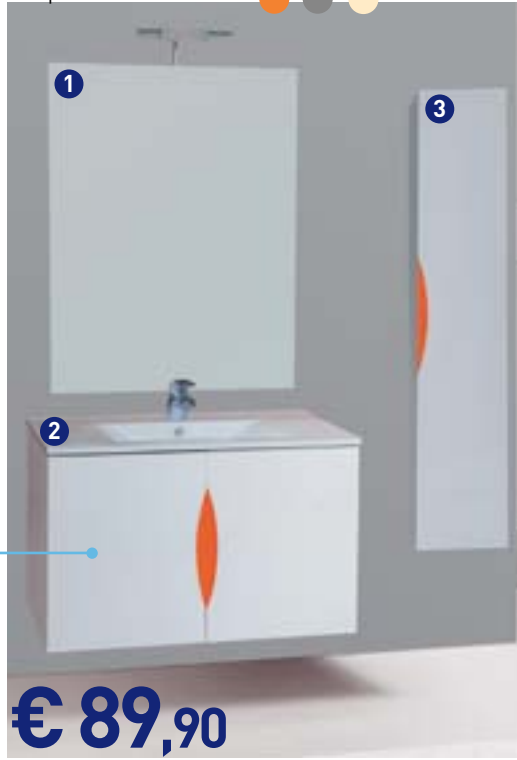

ARREDO BAGNO GIOIA

Disponibile in vari colori