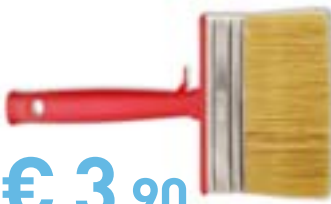

KIT 3 PENNELLI PIATTI

Con manico in plastica - 30, 40 e 50 mm

€ 6,95

anziché € 10,50
SCONTO 33,81%

▲ **PENNELLESA CON MANICO IN LEGNO**

mm 150 x 50

€ 3,90

anziché € 5,50
SCONTO 29,09%