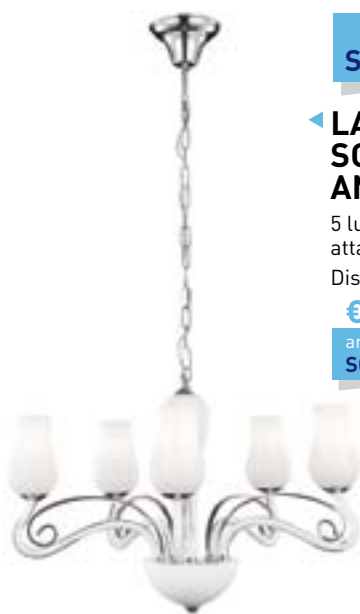

€ 15,90

anziché € 19,90
SCONTO 20,10%

◀ SALISCENDI GEDY

Doccetta una funzione e flessibile da 1,5 m

€ 6,95

anziché € 9,95
SCONTO 30,15%

◀ DOCCETTA GEDY 5 FUNZIONI

€ 15,90

anziché € 23,90
SCONTO 33,47%

**LAMPADA
SOSPENSIONE
POSITANO**

ø 40 cm - marrone -
attacco E27 - max 100 W

€ 159,90

anziché € 223,00
SCONTO 28,29%

**LAMPADA
SOSPENSIONE
ANGEL**

5 luci - in vetro -
attacco E14 - max 40 W
Disponibile anche 3 luci

€ 124,90

anziché € 173,50
SCONTO 28,01%

€ 36,90

anziché € 51,50
SCONTO 28,35%

**LAMPADA DA TAVOLO
ANGEL**

1 luce - in vetro - attacco E14 -
max 40 W

€ 4,95

anziché € 7,50
SCONTO 34%