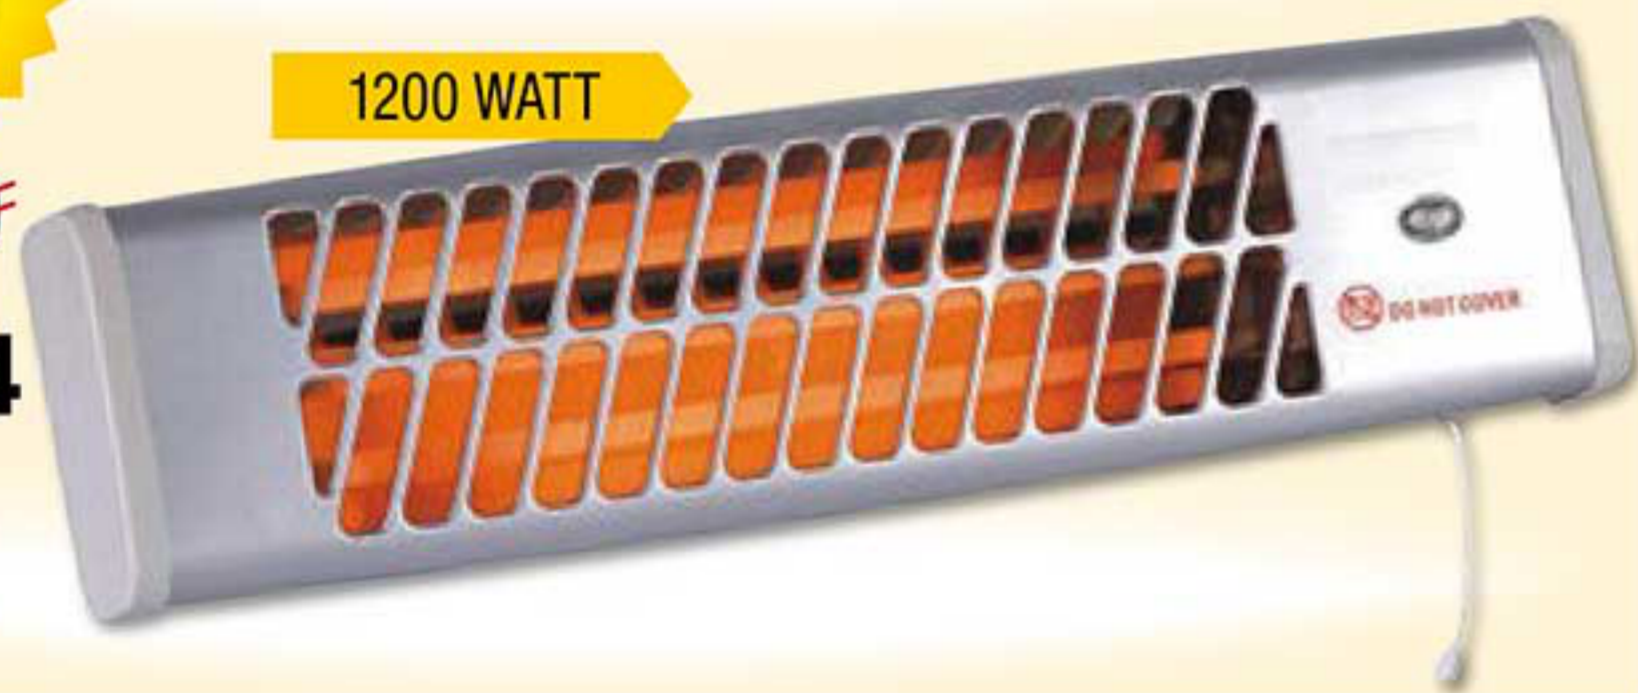

STUFA CATALITICA A RAGGI INFRAROSSI
accensione piezoelettrica, pot. 1500-2800-4200 w,
sicurezza termoelettrica e controllo atmosferico,
pannello infrarossi, funzionamento gas propano,
dispositivo di sicurezza spegnimento fiamma,
consumo 110/305 g/h

Aspiracenere senza fili a batteria ricaricabile "EOLIO" BY POLAR, fusto in acciaio da 11 lt, tubo flessibile in acciaio, filtro HEPA, in dotazione: set ugelli in plastica per gonfiaggio, spazzola per tappeti.

~~69⁹⁰~~
€ 55⁹²

-20%

A BATTERIA RICARICABILE

MULTIFUNZIONE

✓ aspiracenere ✓ soffiatore

-40%

~~24⁹⁰~~
€ 14⁹⁴

1200 WATT

Stufa alogena da parete
potenza 1200 watt, 2 elementi riscaldanti
inclinazione regolabile.

-40%

2000 WATT

~~49⁹⁰~~
€ 29⁹⁴

Termoconvettore ventilato
con timer programmabile a 3 selezioni
riscaldanti 750-1250-2000 watt,
controllo della ventilazione.