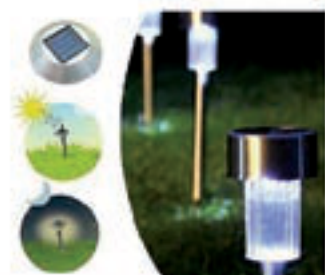

**LAMPADA
AD ENERGIA SOLARE**
in inox e abs con 1 led bianco
superluminoso, accensione
automatica crepuscolare,
h 30 cm.

-32%
2,95 € **1,99**