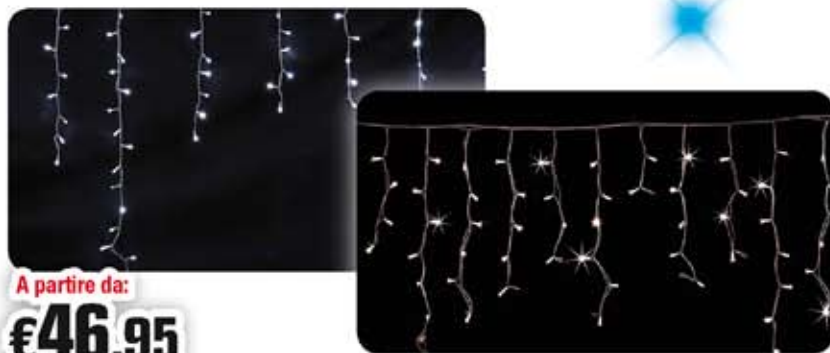

A partire da:
€46,95

ASSORTIMENTO TENDE LED A CADUTA VARIE MISURE CON GIOCHI DI
LUCE