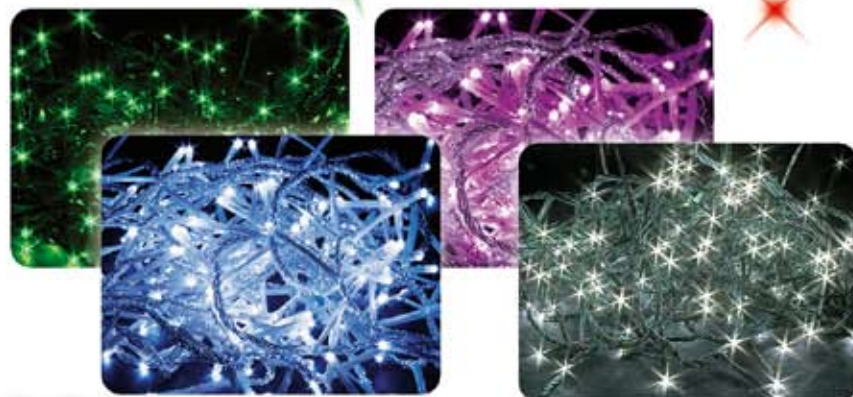

A partire da:
€12,95

AMPIO ASSORTIMENTO LUCI PER INTERNO ED ESTERNO
DA 96-180-192-300 LED CON GIOCHI DI LUCE, COLORI
ASSORTITI

IP 44