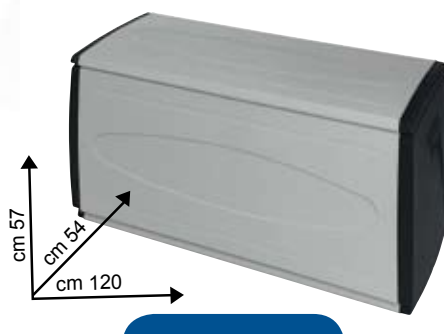

€ 42,90

BOX 120 QBLACK
Colore: grigio sky/nero