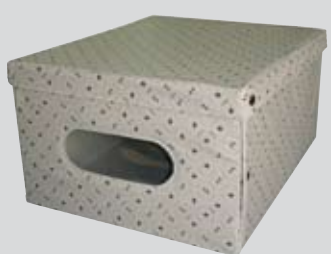

€ 14,90

SGABELLO STEPPY IN ACCIAIO VERNICIATO
2 gradini
colori assortiti
portata 150 Kg

€ 3,90 cad.

PARAFREDDO
Colori assortiti
Lunghezza 120 cm

€ 6,90 cad.

PARAFREDDO SAGOMATO PELOUCHE CON TESTA LATERALE

€ 9,90 cad.

CUSCINO BOMBATO SPIGATO
Colore: natura - 42x42 cm

€ 2,99

CONTENITORE IN PVC JUMBY GIGLIO
colori assortiti
40x50x25 h cm

a partire da:
€ 5,90

BAULE PLASTIFICATO TAPIRUS VARIE FANTASIE
Misure disponibili:
25x35x17,5 h - 32x42x21 h - 40x50x25 h cm