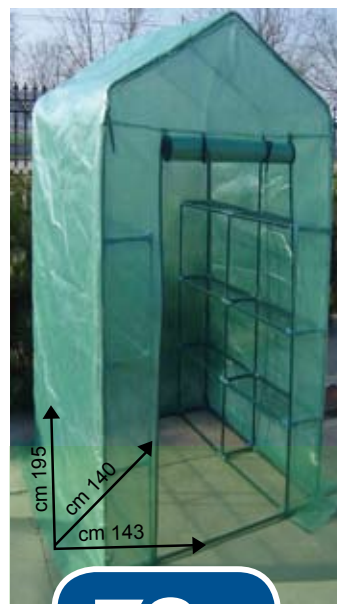

SOTTOVASO

Colori disponibili: bianco, rosso, grigio, nero - **Misure: 13 e 17 cm (diametro)**

€ **79,90**

SERRA 6 RIPIANI

TELO PE
140x143x195 cm