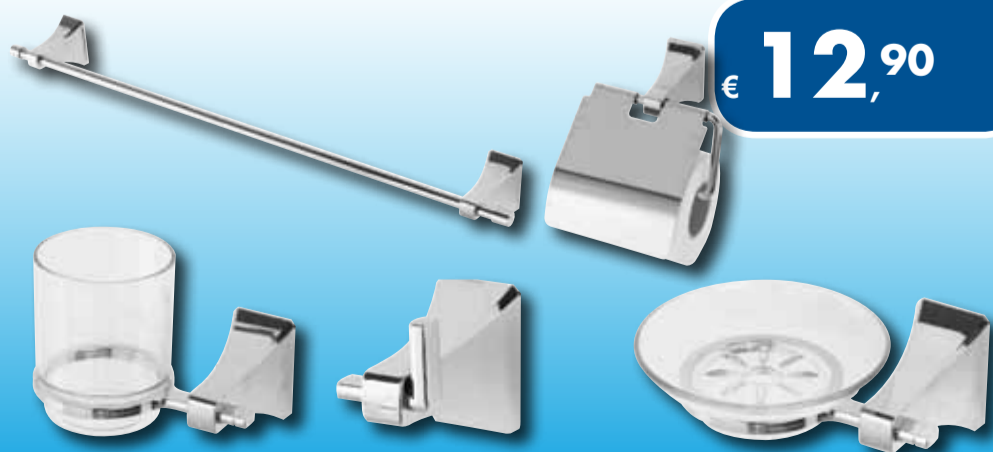

Briccolarge®

La tua casa il nostro mondo

SCONTI CON I FIOCCHI!

promozione valida dal 21 gennaio al 4 febbraio 2012

€ **99,00**

MOBILE BAGNO MDF
Colore bianco
Esclusa rubinetteria

SET ACCESSORI BAGNO 5 PEZZI

€ **12,90**

- PORTA ASCIUGAMANO • PORTA ROLOLO • PORTASAPONE
- BICCHIERE CON SUPPORTO • GANCIO PER PARETE

PREZZO ECCEZIONALE

€ **44,90**

TETTOIA CON SUPPORTI NERI
due profili in alluminio
e copertura in policarbonato
alveolare da 6 mm
120x80 cm

€ **79,90**

**GENERATORE
CORRENTE 780 W**

SPECIALE SETTORE BAGNO

€ 9,90

MISCELATORE
MONOCOMANDO
PER LAVABO

€ 9,90

MISCELATORE
MONOCOMANDO
PER BIDET

€ 22,90

GRUPPO MISCELATORE
VASCA CON DOCCIA

€ 22,90

GRUPPO MISCELATORE
PARETE LEVELLO

€ 4,50

PORTASCOPINO
IN ACCIAIO BIANCO

€ 9,90

COPRIVASO
LACCATO BIANCO

€ 4,50