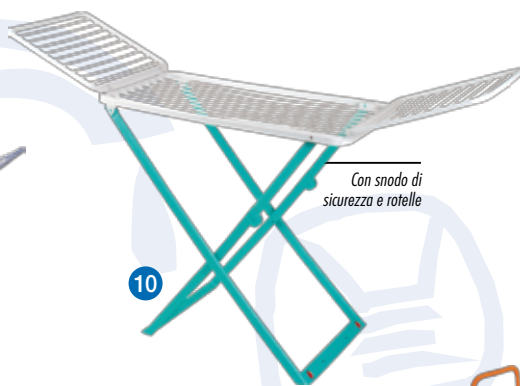

9 - Gambe con snodi ed anello di sicurezza tubetti in alluminio anodizzato piedini stabilizzanti

10 - Con snodo di sicurezza e rotelle