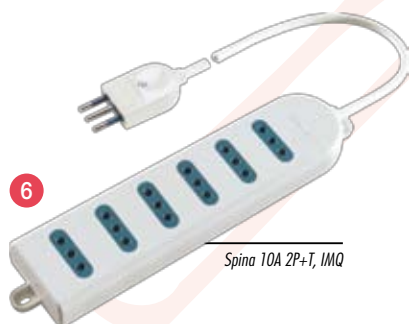

6 Spina 10A 2P+T, IMQ