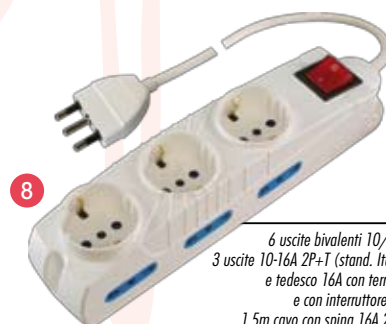

8 6 uscite bivalenti 10/16A 2P+T, 3 uscite 10-16A 2P+T (stand. Italiano 10A e tedesco 16A con terra laterale) e con interruttore luminoso, 1,5m cavo con spina 16A 2P+T, IMQ.

- 1 - Cod. 8008225038213 - Prolunga lineare da 5mt - nero
- 2 - Cod. 8008225004577 - Spina 10A 2P+T - bianco
- 3 - Cod. 8008225004669 - Presa bivalente 10/16A 2P+T - bianco
- 4 - Cod. 8008225004324 - Adattatore - bianco
- 5 - Cod. 8008225004676 - Adattatore pluristandard - bianco
- 6 - Cod. 8008225003969 - Presa sestupla 10A 2P+T, 1,5 mt cavo - bianco
- 7 - Cod. 8008225004218 - Presa quadrupla pluristandard 2P+T - bianco
- 8 - Cod. 8008225005451 - Presa multipla - bianco

- 9 - Cod. 8008225002139 - 2mt canale ad 1 via, dimensioni 20x10mm, IMQ, CE - bianco
- 10 - Cod. 8008225002771 - 25mt tubo pieghevole ø 16mm, IMQ, CE - nero
- 11 - Cod. 8008225034413 - 1mt cavo tripolare H05VV-F sezione 3x1mm², IMQ, CE - nero
- 12 - Cod. 8008225002351 - 2mt tubo rigido ø 16mm, IMQ, CE - grigio
- 13 - Cod. 8008225006816 - Avvolgicavo con 10mt cavo H05VV-F 3x1,5mm²
- 14 - Cod. 8008225006397 - Adattatore semplice 200÷250V~ - grigio/blu
- 15 - Cod. 8008225007080 - Avvolgicavo con 15mt cavo H05VV-F 3x1,5mm²