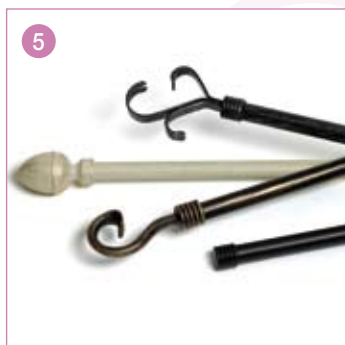

- 1 - Cod. 8413936003052 - Kit (110-200 cm) Baculo
- 2 - Cod. 8413936021117 - Astine funzionali (11 mm - 30/45 cm) bianco, 2U
- 3 - Cod. 8413936002451/35541/35602 - Bastone (150 cm) / Supporto / Terminale sole
- 4 - Cod. 8413936036869/7507/7019/7194 - Bastone legno bianco (150 cm) - Supporto laterale bianco - Terminale tappo giallo - Terminale cerchio
- 5 - Cod. 8413936004004/3694/3656 - Bastone (150 cm) - Supporto frontale - Terminale baculo
- 6 - Cod. 8413936070146 - Bastone bagno ad angolo bianco
- 7 - Cod. 8413936004813/660/615 - Bastone (150 cm) - Supporto frontale - Terminale globo legno
- 8 - Cod. 8413936037781/934/897/989 - Guida alluminio + legno miele (120 cm) Terminale rettangolo miele - Supporto plastico bianco (3 cm) - Scivolo con ruota 20U

- 9 - Cod. 8428840002671 - Roll-up arancione traslucido (45x180 cm)
- 10 - Cod. 8428840003197 - Veneziana vinile gialla (45x130 cm)
- 11 - Cod. 8428840012434 - Avvolgibile bambu ocres mango (60x175 cm)
- 12 - Cod. 8428840014742 - Roll-up screen beige (45x180 cm)
- 13 - Cod. 8428840014834 - Tenda Good Night bianco (140x280 cm)
- 14 - Cod. 8428840012892 - Tenda a pacchetto "Siena" rame (45x175 cm)
- 15 - Cod. 8428840014193 - Pannello giapponese rame bianco
- 16 - Cod. 8428840012892 - Pannello giapponese fiocco bianco/nero

STOR PLANET