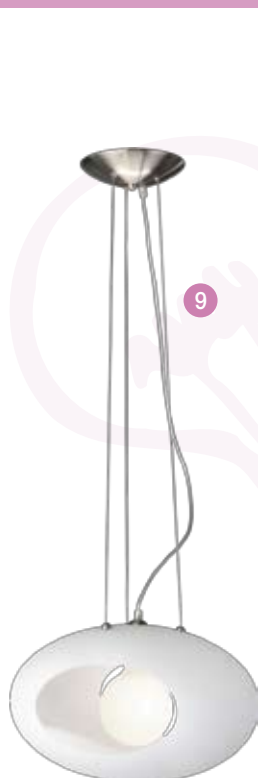

Decorazione

Massive.

1

2

3

5

4

7

6

8

- 1 - Cod. 5413987041099 - Sospensione cilindro vetro bianco con decoro spirale vetro 1x15w
- 2 - Cod. 5412253924562 - Sospensione alogena 10 luci vetro sfera trasparente cromo 10x10w
- 3 - Cod. 5412253954866 - Sospensione vetro trasparente 3x100w
- 4 - Cod. 5413987037887 - Plafoniera quadra bordo metallo decoro floreale oro 1x100w
- 5 - Cod. 5412253964629 - Sospensione cupola metallo cromato bianco (Ø 40 cm) 150w
- 6 - Cod. 5413987041181 - Lampada tavolo cilindro vetro bianco con decoro spirale vetro 1x15w
- 7 - Cod. 5412253954712 - Plafoniera alogena 6 luci metallo fiore + pendenti ambra 6x40w
- 8 - Cod. 5412253954675 - Applique alog. 2 luci metallo fiore + pendenti ambra 2x40w

- 9 - Cod. 5412253960256 - Sospensione vetro ovale bianco con doppio foro 100w
- 10 - Cod. 5413987001079 - Sospensione gialla con buchi e topini 60w
- 11 - Cod. 5412253964063 - Rocky sospensione baby missile multicolor 60w
- 12 - Cod. 5413987037894 - Plafoniera quadra bordo metallo decoro floreale argento 1x100w
- 13 - Cod. 5413987037276 - Barra due spot tondo bianco 2xGU 10 - 9w
- 14 - Cod. 5413987037764 - Barra 5 spot acciaio spazzolato vetro bianco righe 5x9w
- 15 - Cod. 5413987037979 - Plafoniera bianca tonda (Ø 40 cm) 1x40w

Massive.

9

10

11

14

12

13

15