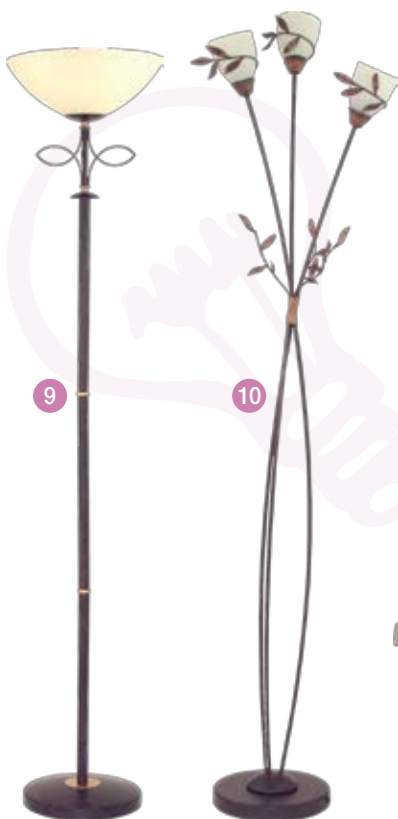

- 1 - BB4S - Mini 4 Tubi Short (box 3 pz.) - 15W E14 2700°K / 6400°K
- 2 - BB4S - Mini 4 Tubi Short (box 3 pz.) - 20W E27 2700°K / 6400°K
- 3 - H2P - Globo Perlata - 20W E27 2700°K
- 4 - B6 - Sei Tubi Mini - 20W E27 2700°K / 6400°K
- 5 - B3H - Tre Tubi Micro "Harmony" - 7W E14 2700°K / 6400°K
- 6 - M2VG - Colpo Di Vento Micro "Gold" - 7W E14 GOLD
- 7 - STM - Stilo Micro - 10W E14 2700°K
- 8 - DD4M - Spirale Micro - 8W E14 2700°K / 6400°K

- 9 - Cod. 9002759891374 - Beluga - piantana 1L x 100W E27 marrone antico + vetro champagne
- 10 - Cod. 9002759891275 - Folia - piantana 3L x 40W E14 marrone antico + vetro champagne
- 11 - Cod. 9002759879860 - Samanta - sistema snodabile 6L x 9W E14 nickel + vetro bicolore
- 12 - Cod. 9002759879822/39 - Samanta - barra 2/3L x 9W E14 nickel + vetro bicolore
- 13 - Cod. 9002759879815 - Samanta - faretto con pulsante 1L x 9W E14 nickel + vetro bicolore
- 14 - Cod. 9002759885410 - Chiwa - applique 1L x 9W PL-S nickel + bianco
- 15 - Cod. 9002759889371 - Hebe - plafoniera 1L x 22W T9 vetro satinato + vetro trasparente
- 16 - Cod. 9002759890322/46/53 - Diadema - 40W cromo + tessuto organza nero + cristalli