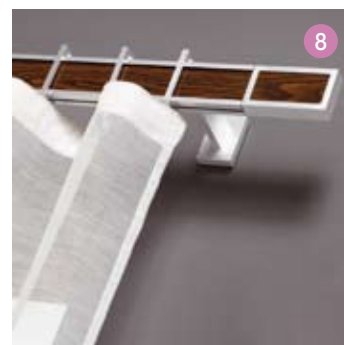

- 1 - Cod. 8413936003052 - Kit (110-200 cm) Baculo
- 2 - Cod. 8413936021117 - Astine funzionali (11 mm - 30/45 cm) bianco, 2U
- 3 - Cod. 8413936002451/35541/35602 - Bastone (150 cm) / Supporto / Terminale sole
- 4 - Cod. 8413936036869/7507/7019/7194 - Bastone legno bianco (150 cm) - Supporto laterale bianco - Terminale tappo giallo - Terminale cerchio
- 5 - Cod. 8413936004004/3694/3656 - Bastone (150 cm) - Supporto frontale - Terminale baculo
- 6 - Cod. 8413936070146 - Bastone bagno ad angolo bianco
- 7 - Cod. 8413936004813/660/615 - Bastone (150 cm) - Supporto frontale - Terminale globo legno
- 8 - Cod. 8413936037781/934/897/989 - Guida alluminio + legno miele (120 cm) Terminale rettangolo miele - Supporto plastico bianco (3 cm) - Scivolo con ruota 20U

- 9 - Cod. 8428840002671 - Roll-up arancione traslucido (45x180 cm)
- 10 - Cod. 8428840003197 - Veneziana vinile gialla (45x130 cm)
- 11 - Cod. 8428840012434 - Avvolgibile bambu ocres mango (60x175 cm)
- 12 - Cod. 8428840014742 - Roll-up screen beige (45x180 cm)
- 13 - Cod. 8428840014834 - Tenda Good Night bianco (140x280 cm)
- 14 - Cod. 8428840012892 - Tenda a pacchetto "Siena" rame (45x175 cm)
- 15 - Cod. 8428840014193 - Pannello giapponese rame bianco
- 16 - Cod. 8428840012892 - Pannello giapponese fiocco bianco/nero

STOR PLANET