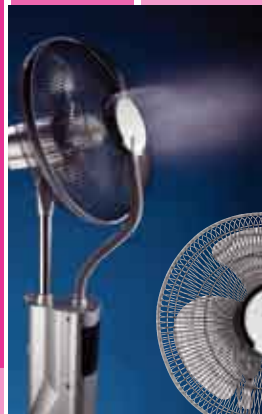

109,00

**VENTILATORE
NEBULIZZATORE
PER ESTERNO**

programmazione digitale
3 velocità 800/1000/1200 rpm
3 funzioni: normale/naturale/notte
nebulizzazione 200ml/h
capacità serbatoio 1,5lt.
oscillazione automatica 90°
motore 120 w
45 x 130 x 34 cm
peso 8,7 kg