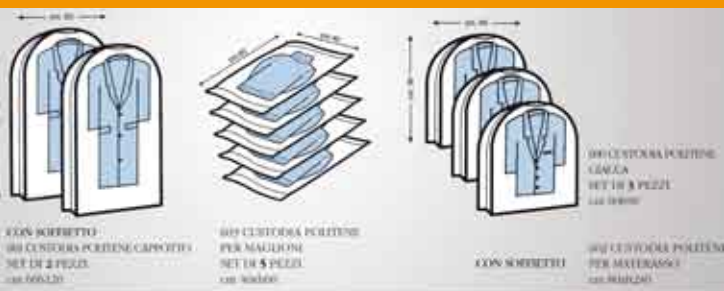

4,70

NATURBOX ECOLOGICO BLU
L40xP50x24 h

a partire da:
8,40 cad.

SCATOLA "COLLECTION"
39x50x24 h
Varie fantasie

17,40

BAULE PIUMONI TAPIRUS
49x64x27/47 h
REGOLABILE

a partire da:
2,20 conf.

CUSTODIA POLITENE
Misure disponibili:
Giacca 60x30 set 3 pz.
Cappotto 60x120 set 2 pz.
Materasso 80x220 set 1 pz.
Maglioni 40x60 set 5 pz.