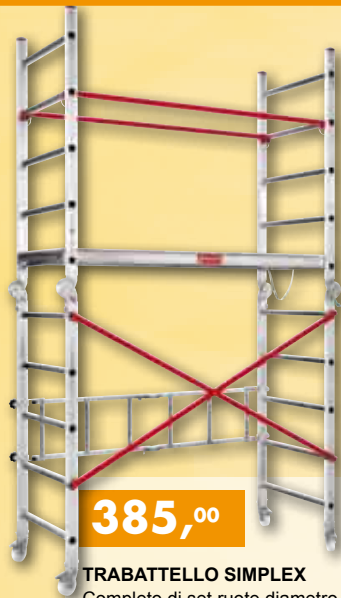

3 RULLINO
Indicato per smalti. cm 5 - 10

a partire da:
2,90

4 KIT RULLO cm. 20
con Asta Telescopica mt.2

11,90

PENNELLI E SCALE

385,00

TRABATTELO SIMPLEX

Completo di set ruote diametro 100 mm con freno di sicurezza doppia azione. Piano di lavoro con botola in alluminio e con materiale di costruzione in Wiremesh zigrinato spessore mm 9. Portata del piano max di 200 kg/mq. Altezza struttura 3,00 mt, altezza massima raggiungibile 4,20 mt. Portata 150 kg