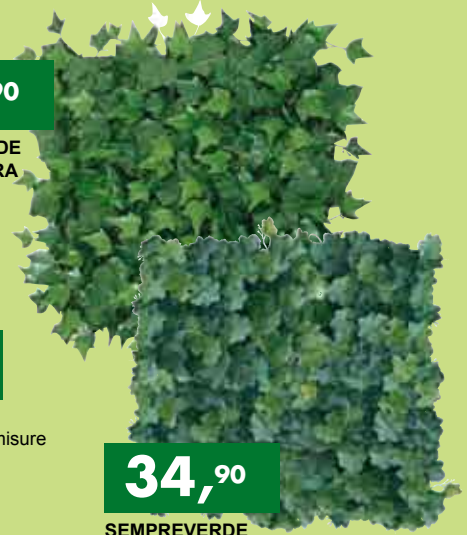

4,90

**ARELLA
IN CANNETTE
DI BANBU'**
1 x 3 mt.
Disponibile
in varie misure

13,90

**TAPPARELLA
TANZANIA**
1 x 1,6 mt.
Disponibile
in varie misure

34,90

**SEMPREVERDE
FOGLIE EDERA**
1 x 3 mt.

13,90

TENDA MAIS
Disponibile in varie misure