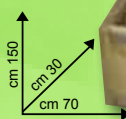

€ 39,90

ANZICHE' 49,90

SEGHETTO ALTERNATIVO
400 W velocità fissa 3000
CORSE/min.
taglio a 45°
massima capacità di taglio
su legno 60 mm.
+ valigetta + 9 lame

€ 5,90

ROLLBORDER 50X2000 H. 200

€ 34,90

FIORIERA
CON GRIGLIA
"EASY"

€ 8,90

spessore
7 mm

PAVIMENTO IN LAMINATO
INCASTRO CLICK
faggio - merbau - ciliegio

La Grande festa del Bricolage!

IL tuo giardino anche d'inverno!

€ 3,99

L'ORTO IN VASO 20 lt.

€ 1,50