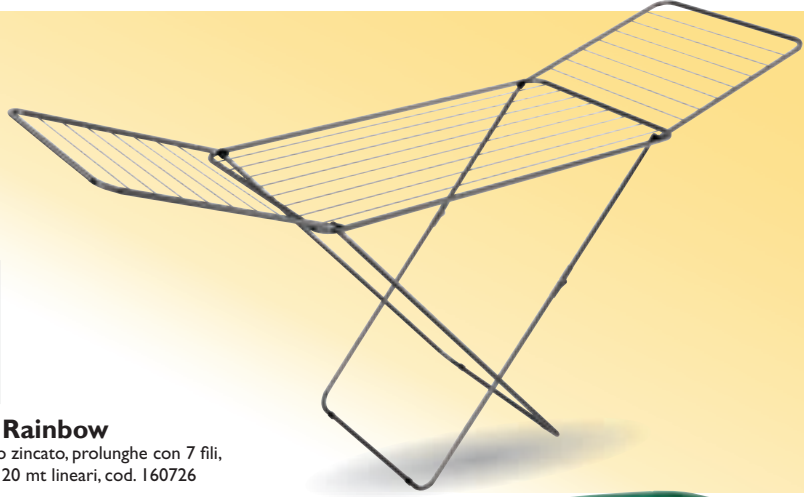

Asse da stiro Poker
122x40 cm, con porta caldaia, cod. 397855

Stender doppio
L83/I33xP43xH93/168 cm, cromato, cod. 384120

SCONTO 31 %
€ **14,90**
INVECE DI € ~~21,90~~