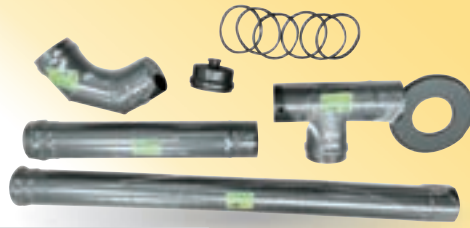

SCONTO 33 %
€ 79,00
INVECE DI ~~€ 119,00~~