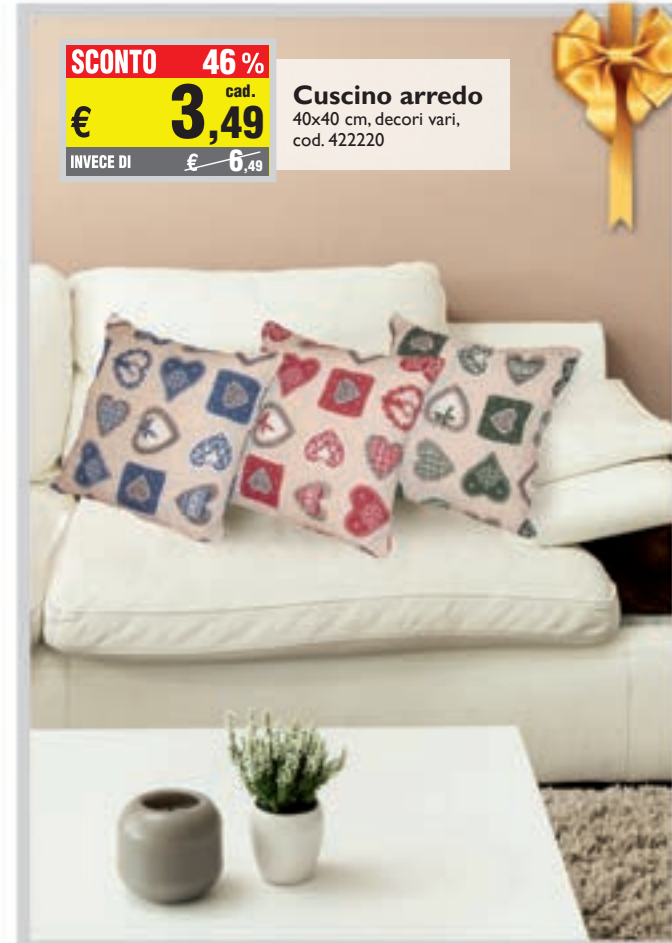

Idee regalo per chi ama il fai da te? Li trovi su www.selfitalia.it

SCONTO 46 %
€ 26,99
 INVECE DI ~~€ 49,99~~

Tappeto bandiera jeans
 120x170 cm, cod. 484380

SCONTO 25 %
€ 14,90
 INVECE DI ~~€ 19,90~~

Piantana Kelvin
 H180 cm, Ø 22 cm,
 attacco E27 100 W,
 cod. 483641