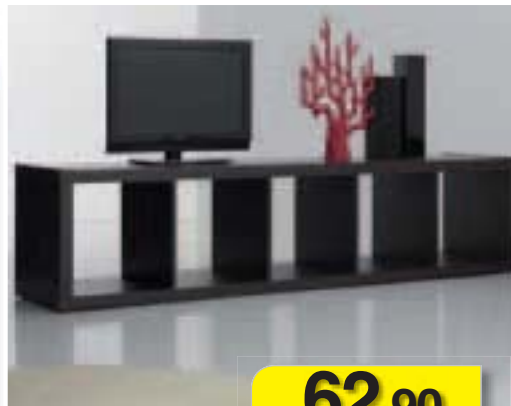

€ **62,90**
Invece di € 84,99 **SCONTO 25,99%**