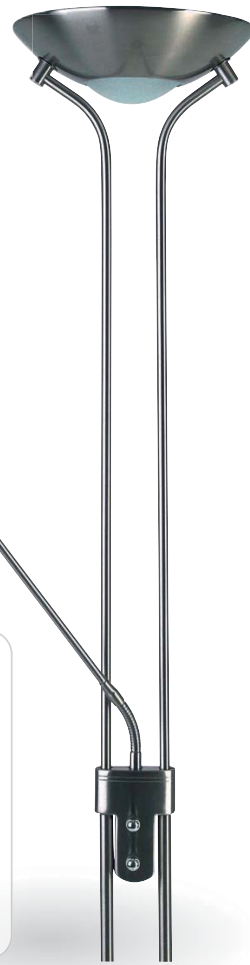

Piantana Nebraska

H 178,5 cm, con braccio di lettura G9 max 40W, metallo color silver Rs7 max 230W

Resta in contatto con Self: iscriviti alla newsletter! Vai su: www.selfitalia.it/newsletters

TUTTI I SERVIZI SU MISURA:

Attenzione alcuni servizi potrebbero non essere disponibili. Verificare telefonando al punto vendita.

Prezzo Garantito

Reso Merce o Denaro

Finanziamenti

Consulenze e preventivi gratuiti

Servizio Tintometro

Taglio Legno gratuito

Taglio Vetro e Cornici su misura

Assistenza Macchine Giardino

Noleggio Attrezzature

Consegna a domicilio

Montaggio a domicilio

I nostri punti vendita:

PIEMONTE
Alba (CN) ●
Corso Asti 24/N, Frazione Mussotto
Tel. 0173 363031
APERTO tutte le domeniche
Borgo San Dalmazzo (CN) ●
Centro Commerciale Borgomercato
SS Colle di Tenda • Tel. 0171 262741
APERTO tutte le domeniche
Savigliano (CN) ●
Via Mellonera 24/28 (vicino a E.Leclerc)
Tel. 0172 716793
APERTO tutte le domeniche
Alessandria
Via Torino, 40 San Michele (AL)
Tel. 0131 361674
APERTO tutte le domeniche
Asti ●
Corso Alessandria, 246 Asti (AT)
Tel. 0141 477674
APERTO domenica 6 novembre
Chieri (TO)
Strada Padana Inferiore, 110 Chieri
Tel. 011 9400990

Osasco (TO) ●
Via Pinerolo, 15 • Tel. 0121 341146
SEMPRE APERTI, domenica, lunedì e festivi
Serravalle S. (AL) ●
Via Novi, Retail Park fronte Outlet
Tel. 0143 340433
APERTO tutte le domeniche
Torino
Via Genova, 197 • Tel. 011 6631223
Torino
Via Lancia ang. Via Isonzo
Tel. 011 3854860
APERTO domenica 30 ottobre
Vercelli ●
Centro Commerciale Carrefour
Tangenziale Ovest comparto Sud
Tel. 0161 294568
Vigliano Biellese (BI) ●
Via della Tollegna • Tel. 015 8285245
APERTO tutte le domeniche
Villanova Monferrato (AL)
Centro Commerciale Monferrato Shopping
Center S.S. 31 n. 7 • Tel. 0142 493532
APERTO tutte le domeniche

LOMBARDIA
Curno (BG)
Via Bergamo, 36 • Tel. 035 6962211
APERTO domenica 6 novembre
Vigevano (PV)
Corso Novara, 148 • Tel. 0381 310504
APERTO le domeniche 30 ottobre e 6 novembre
VALLE D'AOSTA
Aosta
S.S. 26 n. 113 Regione Amerique Quart (AO)
Tel. 0165 775785
APERTO tutte le domeniche
LIGURIA
Arma di Taggia (IM) ●
Località Regione Doneghe Dietro alla nuova
Stazione FS Taggia • Tel. 0184 448765
APERTO tutte le domeniche
Imperia
Via G. Airenti 7, Porto Maurizio (zona
Caramagna) • Tel. 0183 61732
APERTO tutte le domeniche

EMILIA ROMAGNA
Cesena (FC)
Centro Commerciale Le Terrazze
Via Marzolino I n° 265 • Tel. 0547 385311
APERTO le domeniche 30 ottobre e 6 novembre
Ferrara
Centro Commerciale
Il Doro Via Bongiovanni, 19 • Tel. 0532 53232
APERTO le domeniche 30 ottobre e 6 novembre
Ravenna
Parco Comm. Le Teodora Viale Europa
di fronte al Pala De Andrè • Tel. 0544 590485
APERTO domenica 30 ottobre
LAZIO
Roma
Via Collatina 148 • Tel. 06 2185698
APERTO tutte le domeniche
MARCHE
Macerata ●
Centro Commerciale Val di Chienti
Via Velluti Piediripa (MC) • Tel. 0733 283882
APERTO le domeniche 30 ottobre e 6 novembre