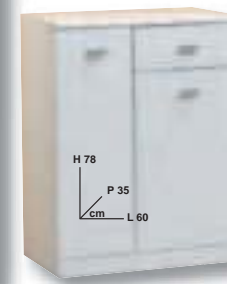

H 78
P 35
cm L 60

base doppia 2 ante 1 cassetto
€116,00 -20,00% €92,80