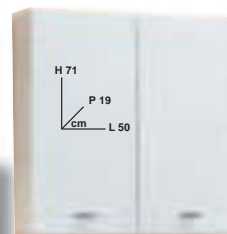

H 71
P 19
cm L 50

pensile doppio 2 ante
€62,00 -20,00% €49,60