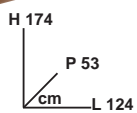

ARMADIO
3 ante + 2 cassetti noce.
Disponibile versione
2 ante e 2 cassetti
L82 x P53 x H174
€ 99,99 -30,99% € 69,00

€ **89,00**
Invece di € 129,99 **SCONTO 31,53%**