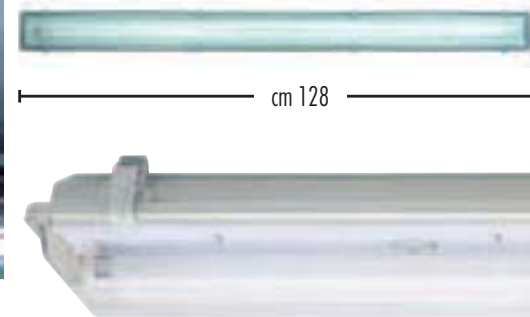

€ **14,90**
invece di € 18,00 **SCONTO 21,16%**

LAMPADA FLUORESCENTE

a tenuta stagna, grado di protezione IP65, potenza 1X36W, resistente agli urti, lampadina neon inclusa