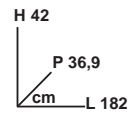

€ **62,90**
Invece di € 84,99 **SCONTO 25,99%**