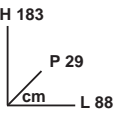

€ **79,90**
Invece di € 99,99 **SCONTO 20,09%**

LIBRERIA TAMBURATA
4 vani, colori vari