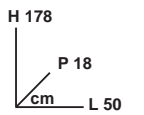

€ **79,00**
Invece di € 104,99 **SCONTO 24,75%**