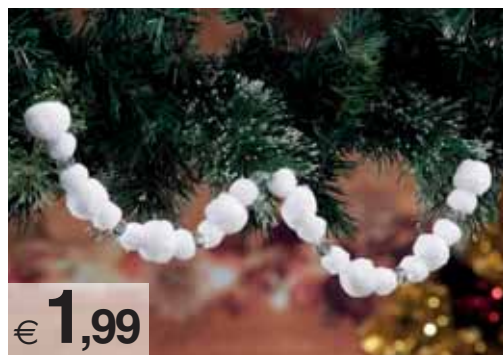

€ **2,49**

FIOCO DI NEVE
Ø cm 15

€ **0,99**
invece di € ~~1,49~~
SCONTO 33,55%

SFERA IN VETRO Ø CM 6
con soggetto e luce led (batteria inclusa)

€ **1,99**

CATENELLA DI SFERE BIANCHE
lunghezza cm 65

€ **3,99**