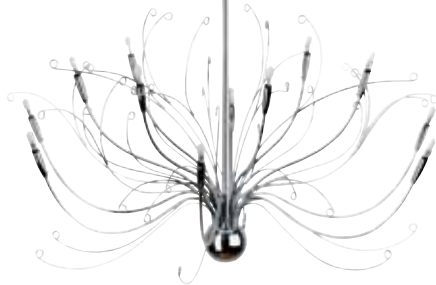

SEDIA PIEGHEVOLE IMBOTTITA
 colori assortiti, 3 M

€ **59,90**
 invece di € ~~69,99~~ **SCONTO 14,42%**

POLTRONA CAROLA
 rivestimento in ecopelle nera, con ruote, regolabile in altezza

LINEA GARDINA
realizzata in metallo cromato,
luci G4 10 Watt incluse

applique, 3 luci, L23xH42,

€ **34,90**
invece di €49,90 **SCONTO 30,06%**

plafoniera, 12 luci, Ø cm 65 e sospensione, 12 luci, Ø cm 55

€ **129,90**
invece di €164,00 **SCONTO 20,79%**

COORDINATO CLASSICO
in metallo bronzato,
diffusori in vetro bianco E14 max 40 Watt

applique, cm H36

€ **24,90**
invece di €32,90 **SCONTO 26,54%**

lumetto

€ **29,90**
invece di €38,90 **SCONTO 23,13%**

plafoniera, 3 luci, Ø cm 60

€ **54,90**
invece di €79,90 **SCONTO 31,29%**

sospensione, 3 luci, Ø cm 70