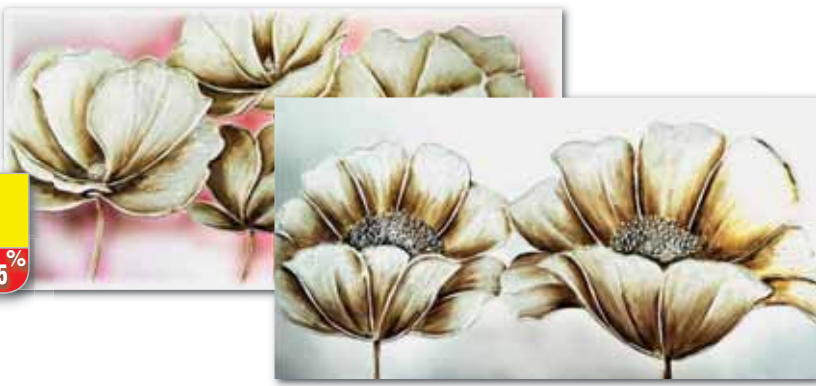

€ **39,90**
invece di €50,00 **SCONTO 28,75%**

**CANVAS MATERICO
RIFINITO A MANO**
cm 60x120 silverflower