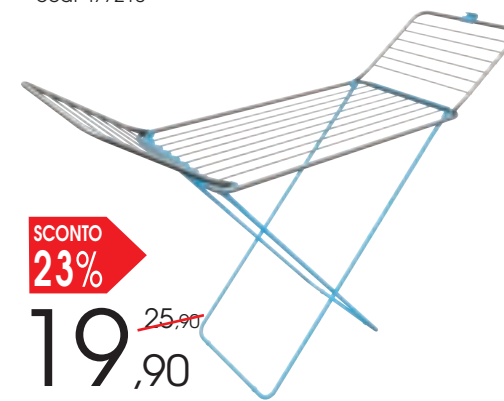

Stendibiancheria Tender Color

spazio per stendere 20 mt, cod. 397885