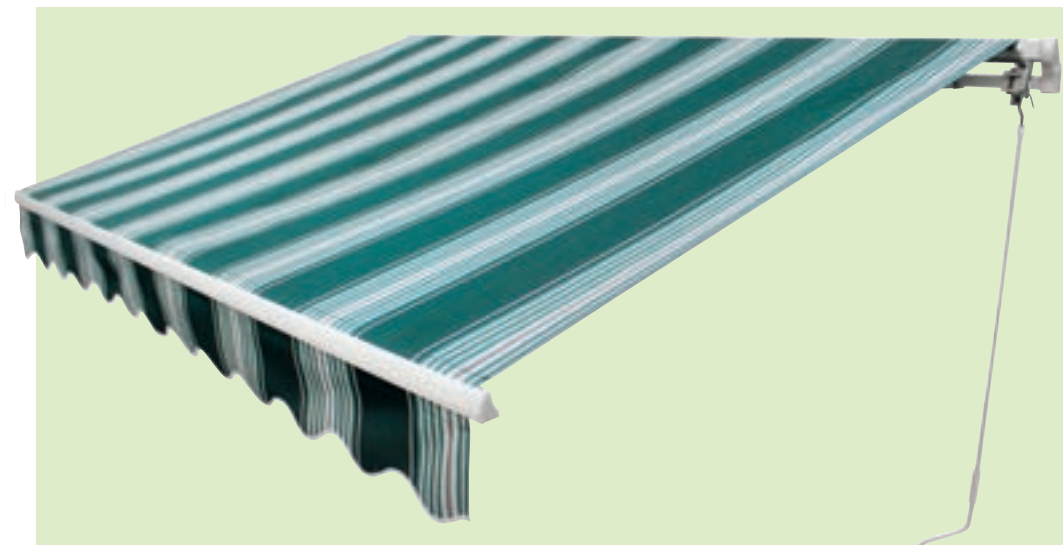

DISPONIBILE SU ORDINAZIONE

palo con lanterna, H205 cm, cod. 490164

SCONTO 20%  
119,00