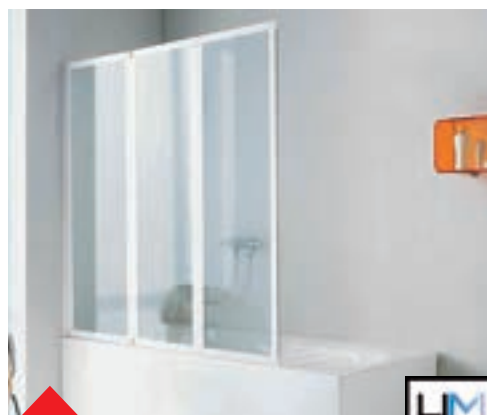

SCONTO 38% **79,90** ~~129,00~~

Parete vasca Madrid

L130xH140 cm, anta singola L43,3 cm, 3 ante pieghevoli, profili cromo, lastre in cristallo trasparente sp. 4 mm, cod. 463892

- **LASTRE IN CRISTALLO CROMATO TRASPARENTE SP. 4 MM**