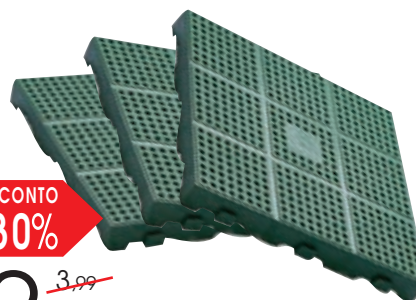

**Pavimento in pvc**

L40xP40xH4 cm, forato, colore verde, cod. 495703.  
Disponibile anche colore rosso

OFFERTA

2,<sup>49</sup> al pz.

**Pavimento levigato porfido rosso  
40x40 cm**

con motivo a ventaglio, ideale per pavimenti  
in esterno o come supporto per gazebo e pergole  
€ 14,90 al m<sup>2</sup>, cod. 231268