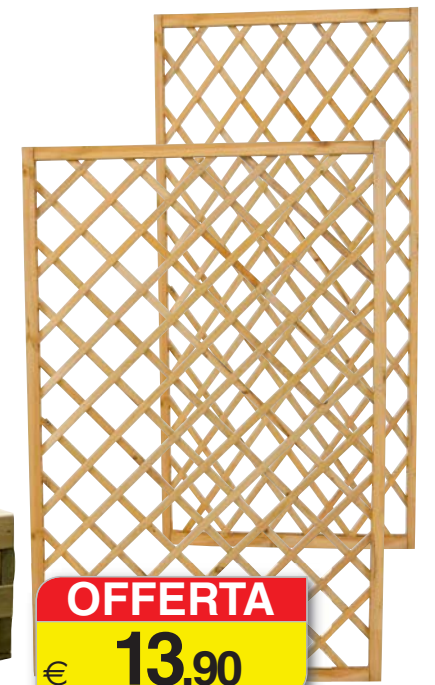

Self
 Tutto il Mondo del Fai da Te

Soluzioni, novità e progetti per far grande la tua casa.

MONTAGGIO IN KIT

VASO IN SET IN PINO IMPREGNATO

fiori esclusi

H 32
P 40
cm L 80

OFFERTA
€ **24,90**

H 32
P 40
cm L 80
con griglia dritta

OFFERTA
€ **27,90**

**FIORIERA RETTANGOLARE CON GRIGLIA
DRITTA IN PINO IMPREGNATO**
disponibile con griglia ad arco e con griglia onda € 29,90

OFFERTA
€ **13,90**

GRIGLIATO PINO DRITTO
in pino impregnato, cm 90 x h180.
Disponibile anche nelle misure:
cm 80 x h120 € 17,90