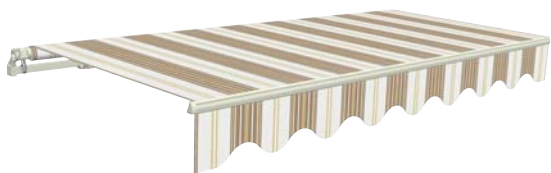

€ **129,00**
invece di € ~~215,00~~ **SCONTO 40,00%**
P 200
cm L 400

TENDA DA SOLE A BRACCI
tessuto 100% acrilico beige-marrone, 280 g/mq, barra quadra, completa di arganello e staffe di montaggio, resistenza al vento classe 1 EN13561