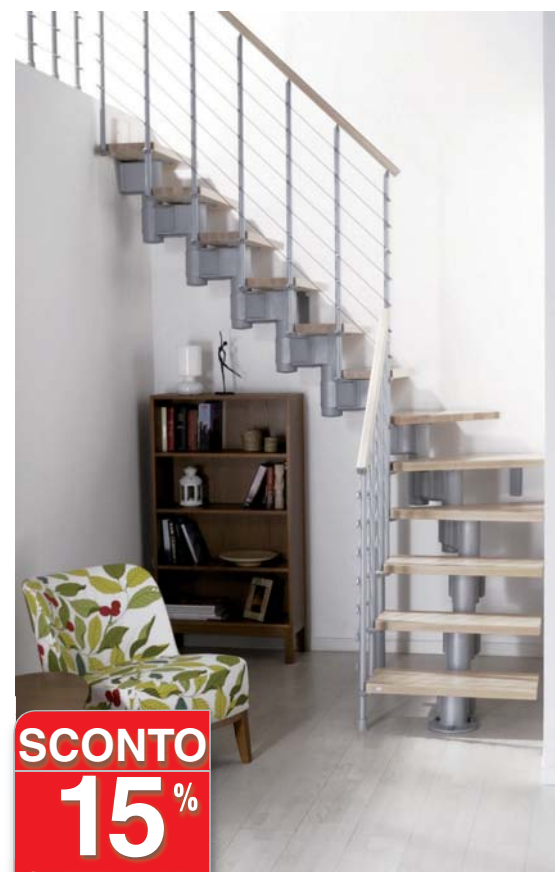

SCONTO
15%
SU TUTTA LA LINEA

SCALE A CHIOCCIOLA E A RAMPA
su tutta la serie, in legno/metallo

Porte - Esterni