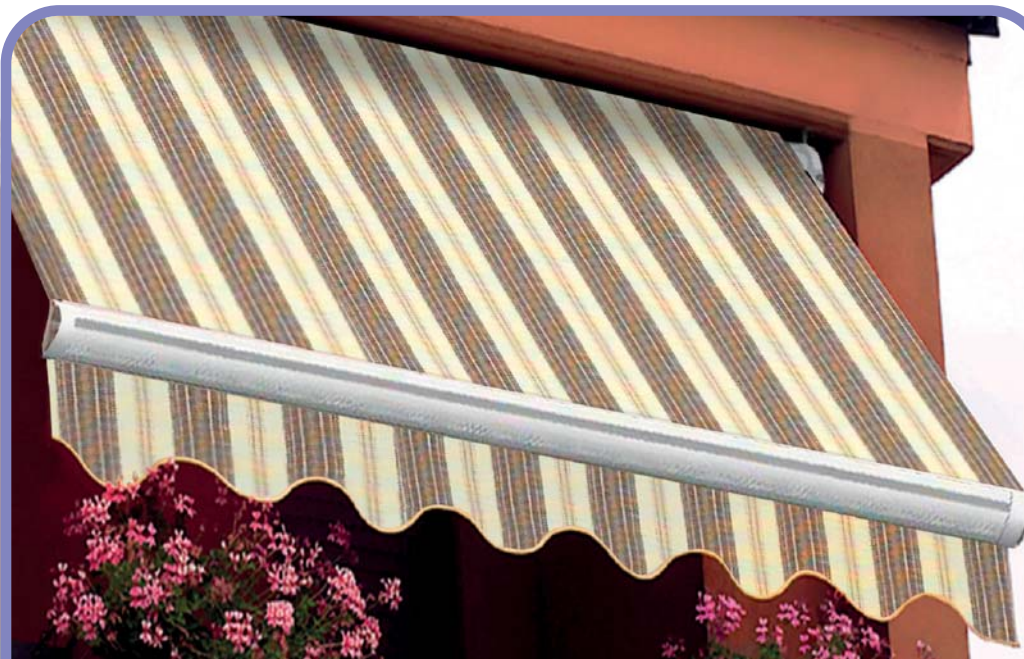

€ **19,00**
 invece di € ~~39,00~~ **SCONTO 51,28%**

ZANZARIERA A RULLO
 telaio in alluminio colore bronzo, misura riducibile personalizzabile, cm 1100 x h170

€ **129,00**
 invece di € ~~215,00~~ **SCONTO 40,00%**
 P 200
 cm L 400

TENDA DA SOLE A BRACCI
 tessuto 100% acrilico beige-marrone, 280 g/mq, barra quadra, completa di arganello e staffe di montaggio, resistenza al vento classe 1 EN13561

€ **99,00**
 invece di € ~~165,00~~ **SCONTO 40,00%**
 P 200
 cm L 300