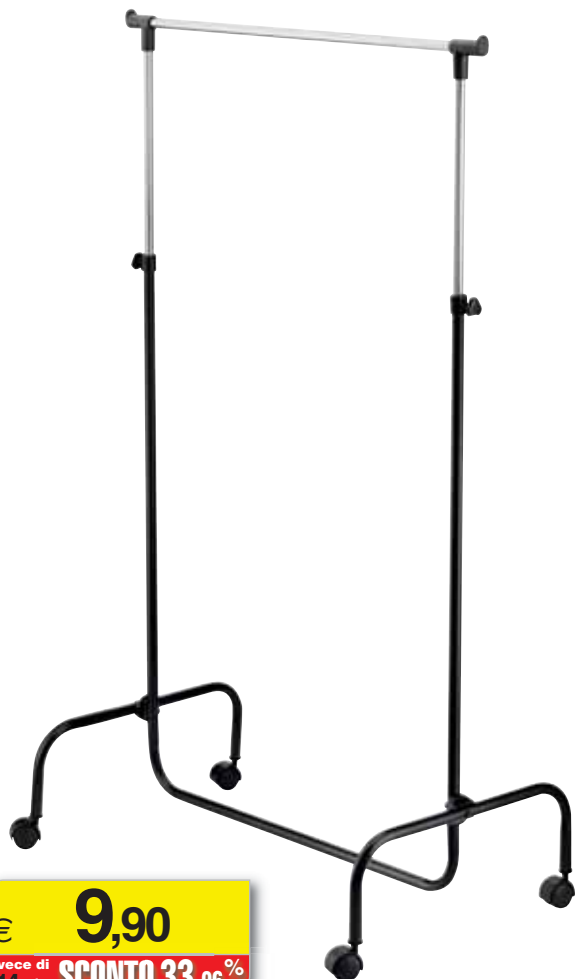

TAPPETO ARREDO LUX TRAVEL
cm 120x170, disponibile altre varianti

€ **9,90**
invece di € 14,99
SCONTO 33,96%

STENDER ESTENSIBILE
cm L80xP45xH102/172

NEON INCLUSO