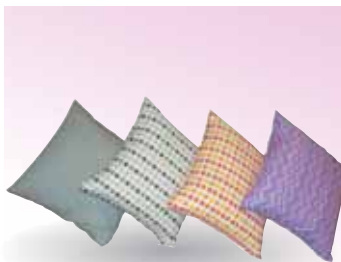

SCONTO 48,00 %
€ 25,99
 INVECE DI € 49,99

Tappeto arredo
 cm 120x170, metropolitana.
 Disponibile nelle varianti: talpa, beige e arancio

SCONTO 30,00 %
€ 6,99 cad.
 INVECE DI € 9,99

Zerbino in cocco
 cm 70x40, forma rettangolare o mezzaluna.
 Disponibile con vari soggetti