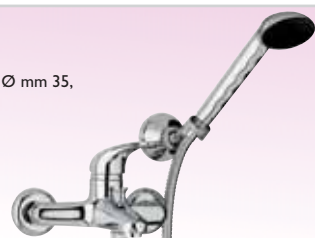

SERIE ECO 35

cromata, dotata di cartuccia ceramica Ø mm 35, monoforo, scarico 1"1/4 hostaform

€ 12,90

Lavabo o Bidet
 miscelatore lavabo o bidet

SCONTO 30,08 %
€ 27,90
 INVECE DI € 39,90

Miscelatore vasca esterno
 cromato con duplex, flessibile cm 150, doccia monogetto con anticalcare