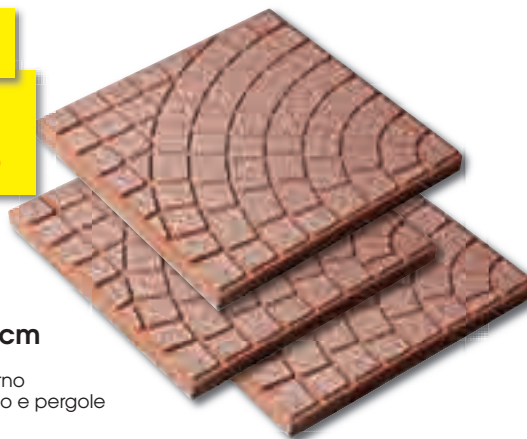

Rasaerba a spinta Teknico LS421
motore da 99 cc, larghezza taglio 42 cm, cod. 490920

SCONTO

11%

2,29 ~~2,59~~ cad.

Pavimento levigato porfido rosso 40x40 cm
con motivo a ventaglio, ideale per pavimenti in esterno o come supporto per gazebo e pergole € 14,31 al m², cod. 231268