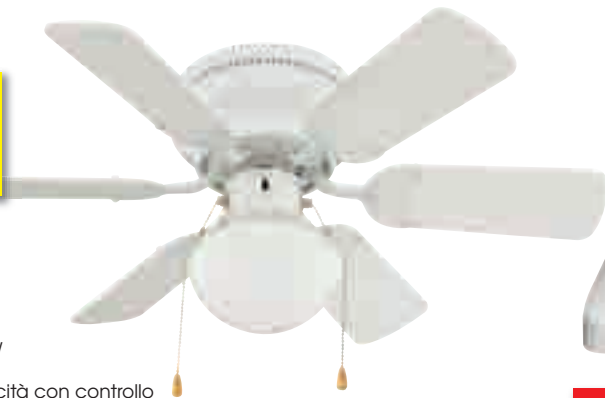

SCONTO
14%

~~34,90~~
29,90

Ventilatore a torre H70 cm, 220/240V, 45 W, 3 velocità, timer 60 min, cod. 376923

SCONTO
16%

~~59,90~~
49,90

Ventilatore da soffitto Perseus Ø 76 cm
6 pale MDF, 1 luce E27 max 60 W (lampadina non inclusa), rotazione pale reversibile, 3 velocità con controllo a catenella, colore bianco, cod. 125894 compatibile con lampadine di classi energetiche B, C, D, E

SCONTO
14%

~~34,90~~
29,90

Ventilatore a pantana Ø 40 cm con telecomando
220/240V, 45 W, 3 velocità, altezza massima 130 cm, oscillazione, con telecomando e timer, cod. 376922

RISPARMI
70€

~~699,00~~
629,00