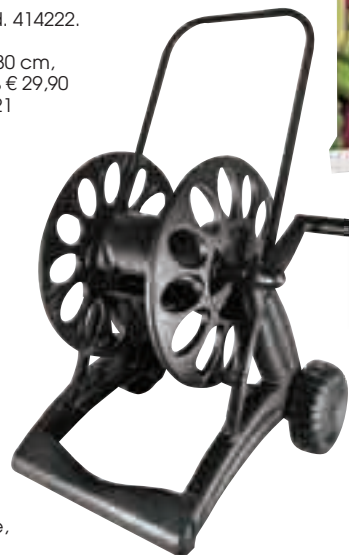

OFFERTA

45,90

SCONTO
20%

3,99 ~~4,99~~

Terriccio per Ortaggi
50 lt
cod. 494348

SCONTO
25%

2,99 ~~3,99~~

Corteccia Decorce 20 lt
cod. 494360

SCONTO

24%

89,90 ~~119,00~~

Decespugliatore dritto 260 B
motore 2 tempi 25,4 cc, 0,7 kW, 0,95 HP, asta dritta in alluminio Ø 26 mm, cod. 461380

SCONTO
30%

6,99 ~~9,99~~

Irroratore Epoca 2000
capacità 2 lt, con ugello regolabile, cod. 375509

SCONTO
25%

14,90 ~~19,90~~

Carrellino porta tubo Black Cyber
carrello con spalla e rullo in resina antiurto, telaio in metallo verniciato a polveri epossidiche, per 50 mt di tubo Ø 1/2", oppure 35 mt di tubo Ø 5/8", cod. 515420