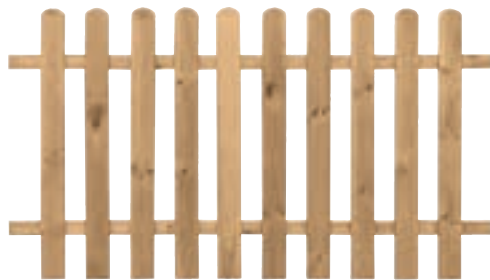

Cassettoni Roma
L80xP37xH32,5 cm, cod. 175256. Disponibile anche
L60xP32xH27 cm cod. 175255 € 10,99
e L100xP40xH37,5 cm cod. 175257 € 24,99

SCONTO
30%

~~11,49~~
7,99

Cilindri Milano
Ø 50 cm, colore cotto,
cod. 174941

SCONTO
33% ~~5,99~~
3,99

Bordura fissa ad arco
L55xH27/47 cm, cod. 124130

SCONTO
20% ~~19,90~~
15,90
Cancelletto
L80xH100 cm,
in pino impregnato,
cod. 124247

SCONTO
23% ~~25,90~~
19,90
Staccionata
L180xH100 cm, in pino impregnato,
cod. 124246