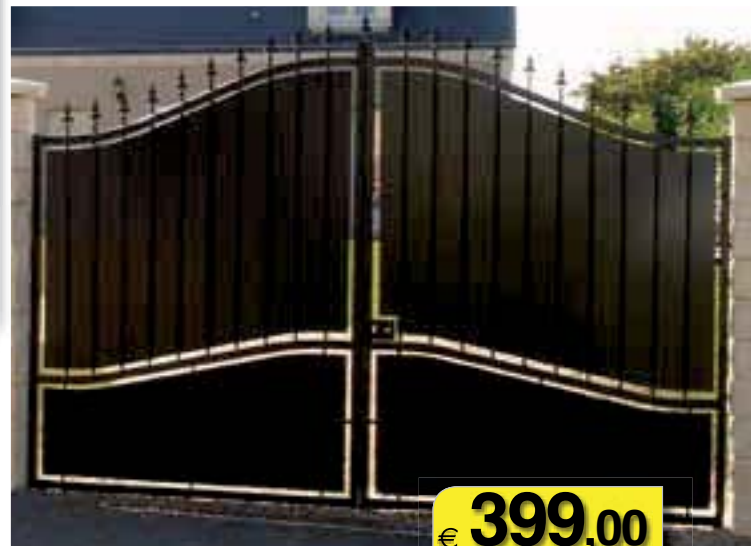

€ **2,99**
invece di € 3,99 **SCONTO 25,06%**

PAVIMENTO LAVATO 40X40 CM
carabile, grigio fine

al pezzo
€ **1,79**

GRANULATO BIANCO CARRARA
12/16 mm, 25 kg

€ **5,90**

CANCELLO LILLE
L 300 x H 140/192 cm. Disponibile nelle larghezze: mt 1 - mt 3,5 - mt 4