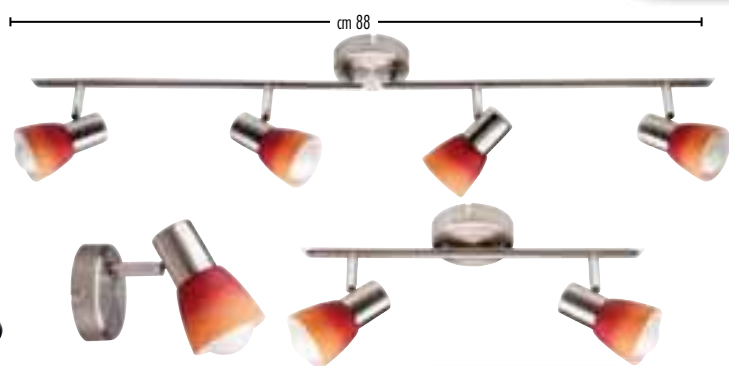

€ **49,90**
Invece di € 68,50
SCONTO 27,57%

€ **119,90**
Invece di € 169,00
SCONTO 29,05%

COORDINATO MODERNO OLEA
in acciaio cromato decoro foglie, lampadine G4 20W incluse

SERIE FARETTI MINOR
disponibile in bianco e nero. Barra 2 faretto €15,90 -40,25% €9,50.
Plafoniera 3 faretto €24,90 -40,16% €14,90

€ **4,75** faretto singolo
Invece di € 7,50
SCONTO 39,87%

SERIE FARETTI TESS
acciaio e vetro color arancio. Barra 2 faretto €38,90 -35,98% €24,90.
Barra 4 faretto €73,90 -39,24% €44,90

€ **9,90** faretto singolo
Invece di € 17,50
SCONTO 44,69%