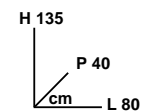

BORDURA FISSA DRITTA

Ø 5, disponibile ad arco L55 x H27/47 € 5,90

€ **2,20**
invece di € ~~2,80~~ **SCONTO 21,42%**

FIORIERA

con griglia tonda, in pino nordico impregnato in autoclave. Disponibile anche con griglia ad onda € 29,90

€ **29,90**
invece di € ~~39,90~~ **RISPARMI 10€**