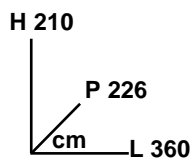

CASSETTA MARINA

con legnaia e tettoia, pavimento incluso 4,2 mq.
Sconto 11,76%

€ **749,90**
invece di € ~~849,90~~ **RISPARMI 100€**