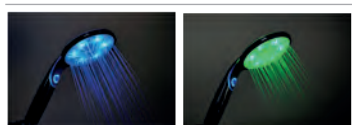

SCONTO 21,96 %
€ 19,90
INVECE DI ~~€ 25,50~~

Doccia a led Lucilla
cambia colore in base alla temperatura dell'acqua, cromata, 1 funzione, in abs

SERIE ECO 40

SCONTO 33,44 %
€ 19,90
INVECE DI ~~€ 29,90~~

miscelatore lavabo o bidet, cromato, dotato di cartuccia in ceramica Ø mm 40, monoforo, scarico 1"1/4 hostaform