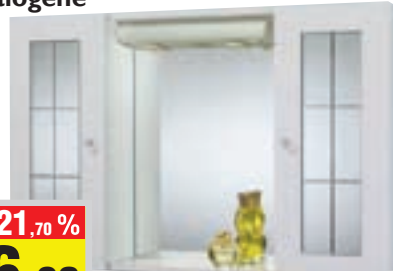

SCONTO 10,03 %
€ 269,00
INVECE DI € 299,00

Cabina idro New Perla
L90xP90xH215 cm, semicircolare, 6 jets dorsali orientabili e anticalcare, pareti fisse posteriori in cristallo temperato 4 mm, ante fisse e scorrevoli in cristallo temperato trasparenti 4 mm, colonna finitura in alluminio con miscelatore cromato e invertitore di funzioni, doccetta cromata con 1 funzione, soffione anticalcare ad arco, piatto doccia in abs rinforzato, cod. 401880

Luci alogene