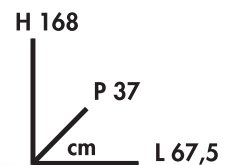

€ **1,00**
invece di € ~~1,39~~ **SCONTO 28,00%**

Terriccio

universale 20 lt, disponibile anche 50 lt
€ 3,45 -28% € 2,48