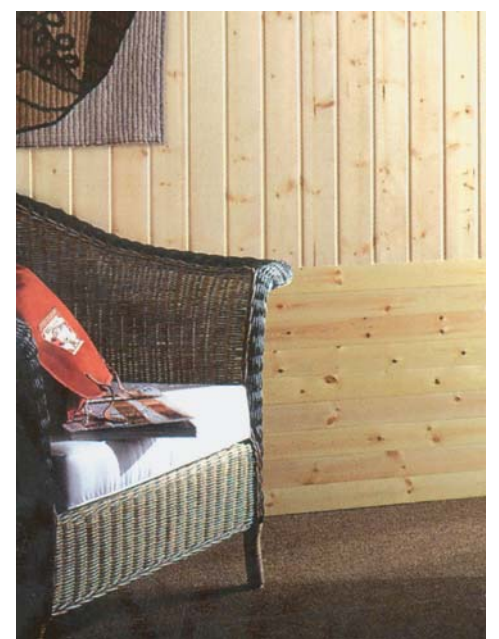

PERLINE DI ABETE GREZZO
spessore 10 mm H200xL10, confezione da 2 mq

€ **4,90**
al mq