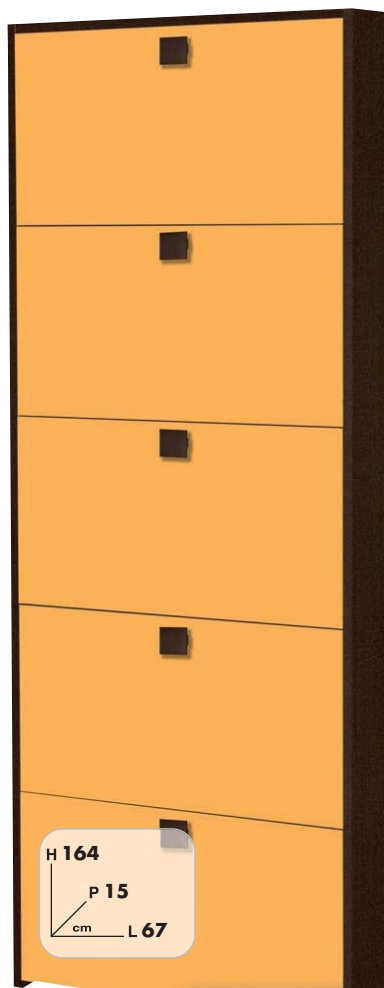

€ **88,20**
 invece di € 120,00 **SCONTO 30,00 %**

mega risparmio

H 147
P 29
cm L 77

€ **69,50**
invece di € 89,50
SCONTO 20,02 %

LIBRERIA TAMBURATA
8 vani - disponibile bianco e wengé

H 164
P 15
cm L 67

€ **39,90**
invece di € 59,90
SCONTO 33,38 %