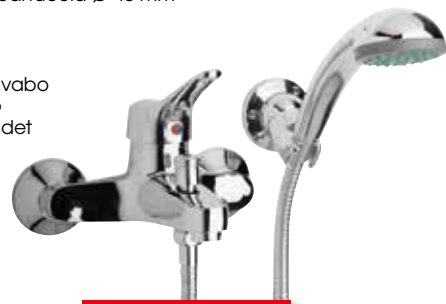

## SERIE ROBY

cromata, cartuccia Ø 40 mm

SCONTO  
**38%**

miscelatore lavabo  
cod. 152956 o  
miscelatore bidet  
cod. 152957

~~39,90~~  
**24,50** cad.

SCONTO  
**38%**

con duplex,  
flessibile 150 cm,  
doccia 1 getto  
anticalcare,  
cod. 152955