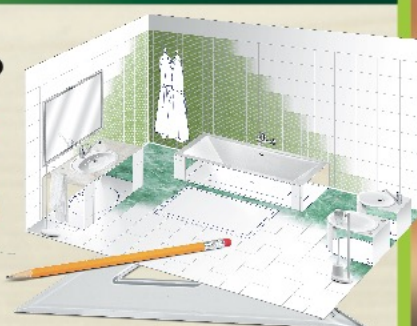

Ristrutturazione Facile
Bagno

La trasparenza e il risparmio
Il tuo nuovo bagno
TUTTO COMPRESO