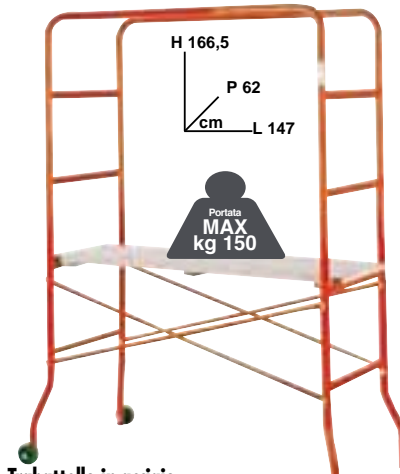

**MINIMO
INGOMBRO
UNA VOLTA
RICHIUSA**

€ **23,03**
Invece di
€ ~~32,90~~ **SCONTO 30%**

SCALA IN ACCIAIO SALVASPAZIO

5 gradini, alzata di sicurezza a 62 cm, pratico sistema con chiusura di sicurezza, minimo ingombro di soli 7 cm, pratica vaschetta portaoggetti, richiudibile

PORTATA 150 KG

€ **116,10**
Invece di
€ ~~129,00~~ **SCONTO 10%**

Scala a sfilo in alluminio
3 rampe x 9 gradini, H a muro 5,95 mt, H max di lavoro 6,85 mt

€ **49,90**

Scala Ecolux
telescopica, in acciaio, apertura a cavalletto altezza di lavoro mt 4,02, apertura a muro h scala mt 3,90

Trabattello in acciaio

maggior robustezza, tubi spessorati, H cm 166,5, piano di lavoro rinforzato altezza cm 120, altezza di lavoro cm 300

€ **59,00**

FACILITA' DI TRASPORTO

Carriola in kit
vasca zincata, capacità 75 lt, ruote a disco pneumatiche semipiene