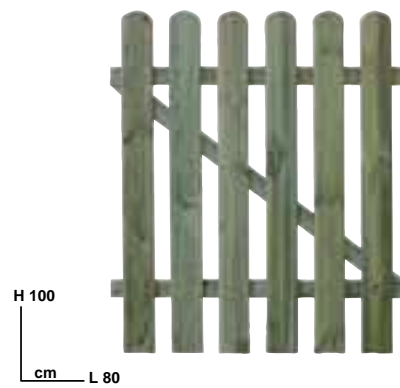

H 100
L 80
cm

IMPREGNATO IN AUTOCLAVE

Cancelletto dritto
Sconto 33,44%

€ **19,90**
Invece di € 29,90 **RISPARMI 10%**