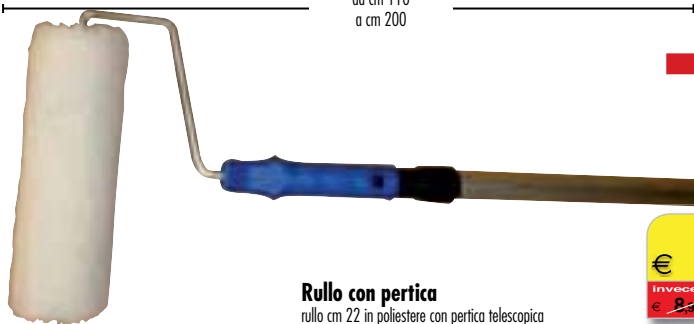

Rullo con pertica
rullo cm 22 in poliestere con pertica telescopica

€ **7,57**
Invece di € 8,90 **SCONTO 15%**