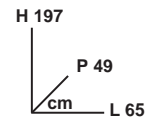

€ **199,00**

COMPOSIZIONE IN ARTE POVERA LAURA
finitura noce, base portalavabo due ante, specchio con illuminazione ad incandescenza, lavabo integrale in ceramica