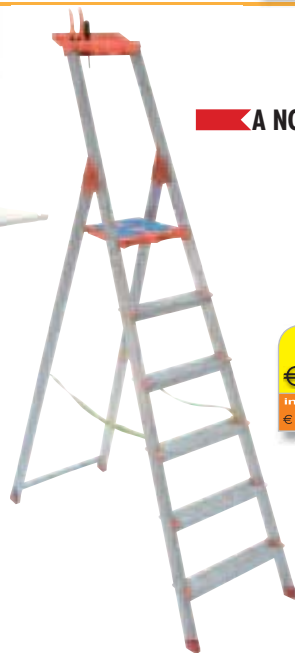

### TAVOLO FACILE IN ABETE

cavalletti inclusi

€ **29,90**

H 77  
P 80  
L 120  
cm

A NORMA EN131

€ **49,90**  
Invece di € ~~59,90~~ **RISPARMI 10€**

**SCALA PROFESSIONALE IN ALLUMINIO SUPRA**  
5 gr., altezza massima di lavoro 3,20 mt., Portata kg 150 pratica vaschetta portaoggetti, disponibile anche 3, 4, 6, 7, 8 gradini. Sconto 16,69%