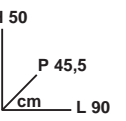

€ **419,00**
invece di €529,00 **SCONTO 20,03%**

COMPOSIZIONE MARANELLO
finitura rovere moro, base portalavabo due cassetti a chiusura rallentata, maniglie cromate, lavabo in ceramica slim, specchiera filo lucido, lampada alogena cromata. Rubinetteria esclusa