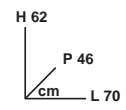

ACQUISTABILI SEPARATAMENTE

composizione completa
€ **99,00**
invece di €175,00 **SCONTO 43,42%**
rubinetteria e lavabo non inclusi