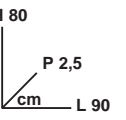

Le nostre soluzioni, il tuo calore.

FIANCHI LACCATI

€ **199,00**
invece di €249,00 **SCONTO 20,08%**

COMPOSIZIONE IRIS
laccata bianco lucido, 2 ante, 3 cassetti, lavabo integrale in ceramica, pensile dx con mensole in cristallo, specchiera dotata di illuminazione alogena

ACQUISTABILI SEPARATAMENTE

composizione completa
€ **99,00**
invece di €175,00 **SCONTO 43,42%**
rubinetteria e lavabo non inclusi

COPRICOLONNA
2 ante, laccato bianco lucido € 106,00 sconto 43,39% € 60,00

SPECCHIERA 2 ANTE
bianca, illuminazione ad incandescenza, attacco E14 € 69,00 sconto 43,47% € 39,00

€ **199,00**

COMPOSIZIONE IN ARTE POVERA LAURA
finitura noce, base portalavabo due ante, specchio con illuminazione ad incandescenza, lavabo integrale in ceramica

€ **419,00**
invece di €529,00 **SCONTO 20,03%**

COMPOSIZIONE MARANELLO
finitura rovere moro, base portalavabo due cassetti a chiusura rallentata, maniglie cromate, lavabo in ceramica slim, specchiera filo lucido, lampada alogena cromata. Rubinetteria esclusa

dispenser
€18,50 -20,00% €14,80

ACCESSORI DA APPOGGIO IN RESINA TRILLY

SU TUTTA LA SERIE
SCONTO 20%

portaspazzolini
€11,00 -20,00% €8,80

portasapone €10,50 -20,00% €8,40

ACCESSORI DA APPOGGIO IN CERAMICA GILDA

SU TUTTA LA SERIE
SCONTO 20%

dispenser
€17,00 -20,00% €13,60
portaspazzolini
€10,50 -20,00% €8,40
portasapone
€9,50 -20,00% €7,60

€ **11,80**
invece di €18,00 **SCONTO 30,17%**

PIANTANA PORTA ASCIUGAMANI
3 bracci, bianca

€ **51,90**

PIANTANA PORTA ASCIUGAMANO
base ovale, con 2 bracci, cromata

€ **89,90**

MOBILE LAVATOIO
2 ante, in nobilitato idrofugo, con vasca e tavola in polipropilene, spessore mm 18, materiale idrofugo certificato W100

€ **99,90**
invece di €139,90 **RISPARMI 40€**

COLONNA GIREVOLE
bianco laccato lucido, 2 ante ed 1 cassetto, con specchio ed appendiabiti. Sconto 28,59%