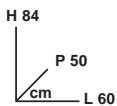

€ **51,90**

**PIANTANA PORTA ASCIUGAMANO**  
base ovale, con 2 bracci, cromata

€ **89,90**

**MOBILE LAVATOIO**  
2 ante, in nobilitato idrofugo, con vasca e tavola in polipropilene, spessore mm 18, materiale idrofugo certificato W100