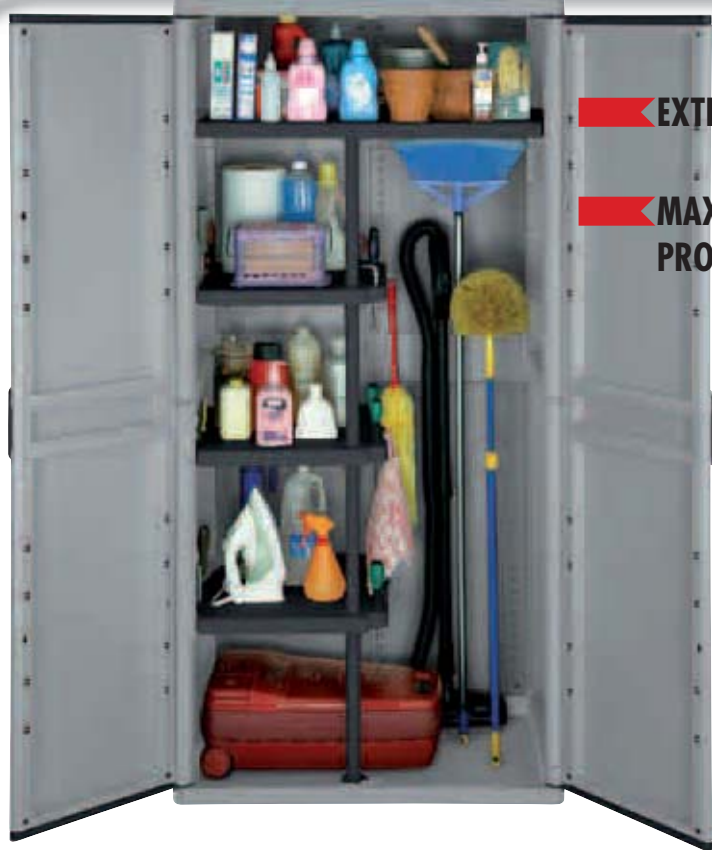

Le nostre soluzioni, il tuo calore.

EXTRA LARGE

MAXI CAPIENZA
PROFONDITÀ 53,7 CM

H 180
P 53,7
cm L 89,7

ARMADIO 3900 JUMBO UTILITY SKY
a due ante particolarmente capiente, dotato di divisorio verticale e 4 ripiani interni in plastica (3 piccoli e 1 grande a tutta larghezza). Resistente alla pioggia, chiusura con lucchetto (non incluso). Disponibile modello tuttopiani. Versione green Utility €166,99 - 16,76% €139,00

€ **99,00**
Invece di €144,99 **SCONTO 31,71%**