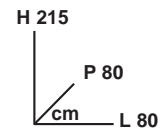

€ **299,00**

CABINA IDRO CRISTALLO
profili laccati bianchi, pareti posteriori in cristallo turchese, porte in cristallo temperato 4mm. Set doccetta anticalcare 4 funzioni 6 jets dorsali orientabili e anticalcare, miscelatore, deviatore, piatto antiscivolo in abs con metacrilato rinforzato vetroresina e piedini regolabili porte scorrevoli con chiusura magnetica