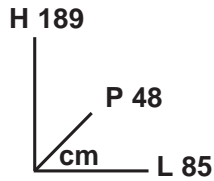

Le nostre soluzioni, il tuo calore.

FIANCHI LACCATI

€ **199,00**
invece di €249,00 **SCONTO 20,08%**

COMPOSIZIONE IRIS
laccata bianco lucido, 2 ante, 3 cassetti, lavabo integrale in ceramica, pensile dx con mensole in cristallo, specchiera dotata di illuminazione alogena