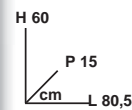

ACQUISTABILI SEPARATAMENTE

composizione completa
€ **99,00**
invece di €175,00 **SCONTO 43,42%**
rubinetteria e lavabo non inclusi