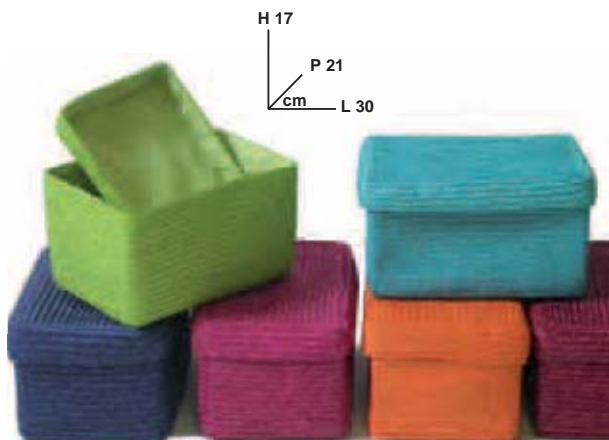

€ **9,90**
Invece di € 11,99 **SCONTO 13,80%**

CESTO LALI

con coperchio, colori assortiti