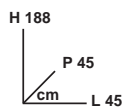

€ **51,90**

**PIANTANA PORTA ASCIUGAMANO**  
base ovale, con 2 bracci, cromata

€ **89,90**

**MOBILE LAVATOIO**  
2 ante, in nobilitato idrofugo, con vasca e tavola in polipropilene, spessore mm 18, materiale idrofugo certificato W100