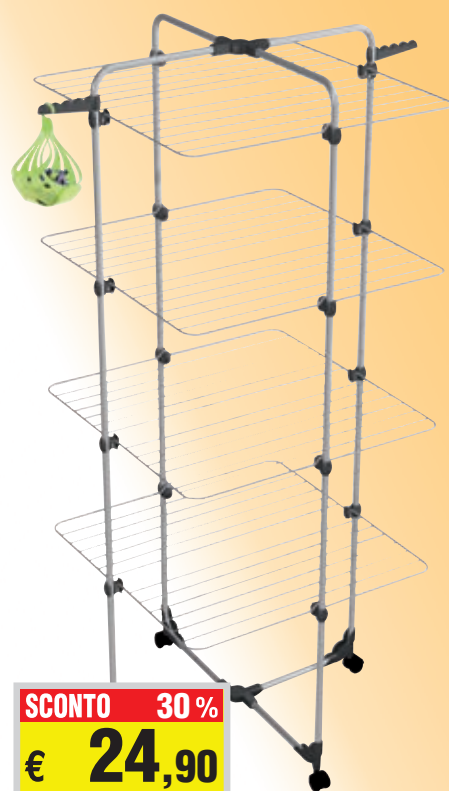

Armadio multiuso 3 ante

L101,4xP34xH175 cm, con 3 ripiani, laminato bianco,
 cod. 472382

SCONTO 30 %
€ 24,90
 INVECE DI € ~~35,90~~

Stendibiancheria a torre Sharm 4

in acciaio verniciato, possibilità di stendere
 fino 40 mt lineari, cod. 397883