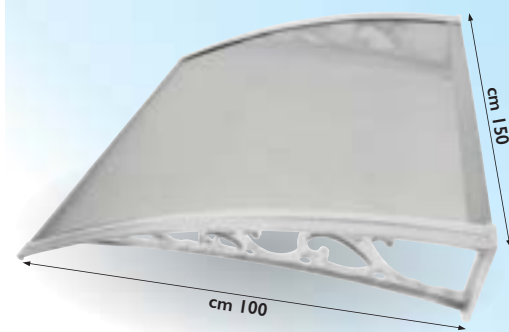

**PRODOTTO ITALIANO**

**SCONTO 12%**

**€ 94,90**

INVECE DI ~~€ 109,00~~

**Porta da interno Luisa**

L70/80xH210 cm, reversibile, in abete grezzo, telaio in abete massello, completa di coprifili, cod. 425340/425341. Maniglia venduta separatamente

**SCONTO 27%**

**€ 39,90**

INVECE DI ~~€ 54,90~~

**Pensilina**

L150xP100 cm, in policarbonato alveolare chiaro, supporti grigio chiaro, ideale per portoncini d'ingresso e finestre, cod. 414222

**SCONTO 33%**