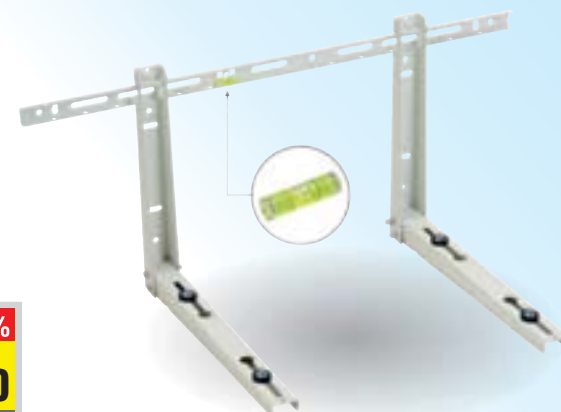

SCONTO 20 %
€ 16,70
INVECE DI € 20,90

Staffe universali
L45xP40xH80, portata 70 kg+70 kg, cod. 219780