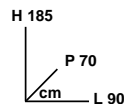

Portascopino
cromato

€ 11,94
invece di € 19,90 **SCONTO 40%**

Sedile wc in legno laccato
colore bianco

€ 55,92
invece di € 69,90 **SCONTO 20%**

Box doccia Joker
angolare, profili bianchi, pannelli in acrilico, estensibile 69/79 cm, altezza 185 cm. Disponibile anche con pannelli in cristallo spessore 3 mm € 114,90 -22% € 89,62