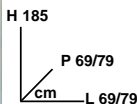

Portascopino
cromato

€ 11,94
invece di € 19,90 **SCONTO 40%**

Sedile wc in legno laccato
colore bianco

€ 55,92
invece di € 69,90 **SCONTO 20%**

Box doccia Joker
angolare, profili bianchi, pannelli in acrilico, estensibile 69/79 cm, altezza 185 cm. Disponibile anche con pannelli in cristallo spessore 3 mm € 114,90 -22% € 89,62