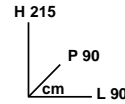

€ 499,00
invece di € 599,00 **RISPARMI 100%**

Cabina idro Shadow semicircolare
soffione anti calcare, set doccia 4 funzioni, 10 getti dorsali orientabili, ripiano portaoggetti, piatto antiscivolo, piedini regolabili, porte scorrevoli con chiusura magnetica, pareti interne in cristallo 4 mm profili in alluminio satinato, luce radio ed aspiratore. Sconto 16,69%