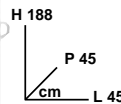

Più spazio, più casa.

SPECCHIERA 2 ANTE
bianca, illuminazione ad incandescenza,
attacco E14 € 69 sconto 43% € 39,33

composizione completa
€ 99,75
invece di € 175,00 **SCONTO 43%**

COPRICOLONNA
2 ante, laccato bianco lucido
€ 106 sconto 43% € 60,42

rubinetteria e lavabo non inclusi

€ 99,90
invece di € 139,90 **RISPARMI 40%**

Colonna girevole
bianco laccato lucido, 2 ante ed 1 cassetto, con specchio ed appendiabiti. Sconto 28,59%

Disponibile anche nella versione decapata
€ 399,00

€ 349,00

Composizione Vittoria
in arte povera, finitura noce specchio, base con lavabo in ceramica, 3 ante, 2 cassetti, specchio con pensile, illuminazione ad incandescenza

rubinetteria non inclusa

€ 3,92
invece di € 4,90 **SCONTO 20%**

Portascopino
cromato

€ 11,94
invece di € 19,90 **SCONTO 40%**

Sedile wc in legno laccato
colore bianco

€ 55,92
invece di € 69,90 **SCONTO 20%**

Box doccia Joker
angolare, profili bianchi, pannelli in acrilico, estensibile 69/79 cm, altezza 185 cm. Disponibile anche con pannelli in cristallo spessore 3 mm € 114,90 -22% € 89,62

€ 159,00
invece di € 189,00 **RISPARMI 30%**

Box doccia Camargue
a 2 lati apertura ad angolo, reversibile, porte scorrevoli con chiusura magnetica, scorrimento su rotelle con perno in ottone, profili in alluminio cromato, piatto doccia non incluso. Disponibile anche nella versione in cristallo serigrafato da 4 mm estensibile su 2 lati da cm 69/79 cm € 159,00

€ 279,00
invece di € 379,00 **RISPARMI 100%**

Cabina idro viona semicircolare
erogatore fisso e flessibile, 10 getti dorsali orientabili, sedile ergonomico, 2 ripiani portaoggetti, specchio, piatto antiscivolo, porte scorrevoli con chiusura magnetica. Sconto 26,38%

€ 499,00
invece di € 599,00 **RISPARMI 100%**