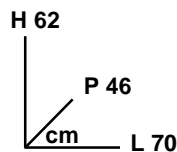

composizione completa
€ 99,75
invece di € 175,00 **SCONTO 43%**

COPRICOLONNA
2 ante, laccato bianco lucido
€ 106 sconto 43% € 60,42

rubinetteria e lavabo non inclusi