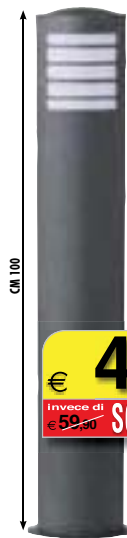

CM 100
€ **44,90** palo h 100
Invece di € 59,50 **SCONTO 25,04%**

SERIE TODD
in metallo color antracite diffusore in plastica E27 max 20W risparmio energetico
• applique con rilevatore di presenza € 34,90 - 25,78% € 25,90
• paletto H40 € 39,90 - 25,06% € 29,90