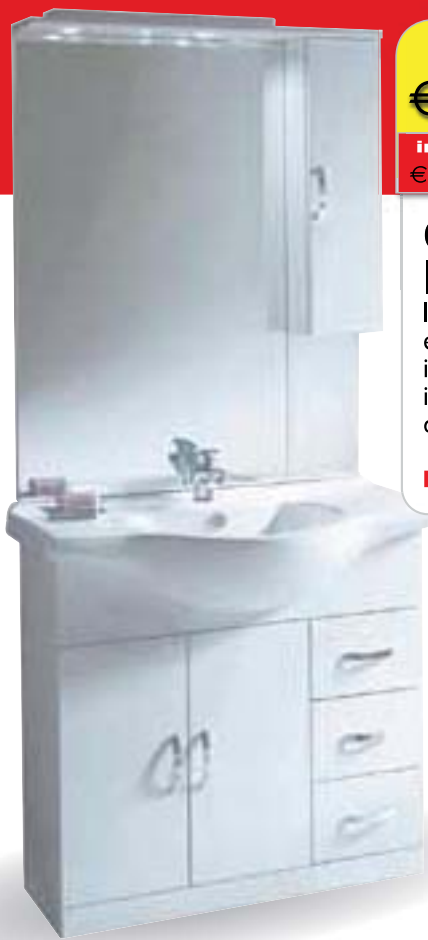

€ **199,00**

invece di € ~~249,00~~ **SCONTO 20,08%**

Composizione Iris

laccato bianco lucido, 2 ante e 3 cassetti, lavabo integrale in ceramica, pensile dx con mensole in cristallo, specchio dotata di illuminazione alogena

FIANCHI LACCATI

H 189
P 48
L 85
cm