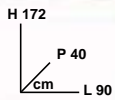

Portata **MAX kg 60** per ripiano

€ 22,50

SCAFFALE PESANTE A BULLONE
5 ripiani rinforzati in kit completo di bulloni e piedini