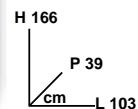

ARMADIO RESINA ALTO 3 ANTE TRIS

2 ante con 3 ripiani regolabili ed un'anta con tubo appendiabiti