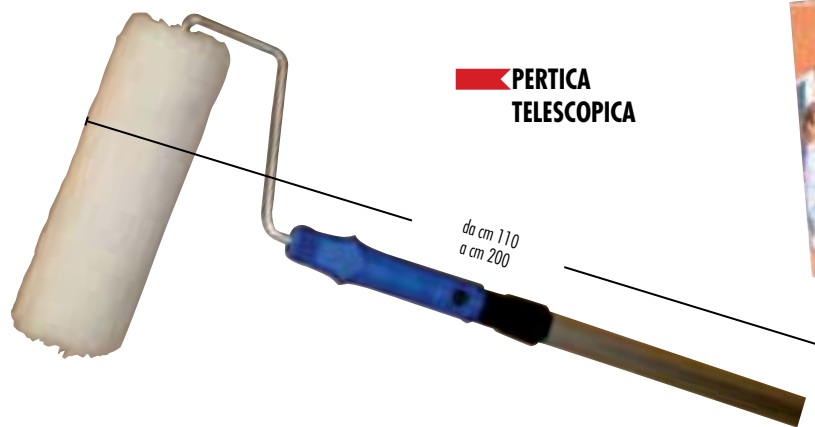

€ **6,90**
invece di € 9,90 **SCONTO 30,65%**

RULLO PER IDROPITTURA
per tutte le superfici, mano unica, da cm 22, manico soft touch

PERTICA TELESCOPICA

da cm 110
a cm 200

€ **8,90**

RULLO CON PERTICA
rullo cm 22 in poliesteri con pertica telescopica