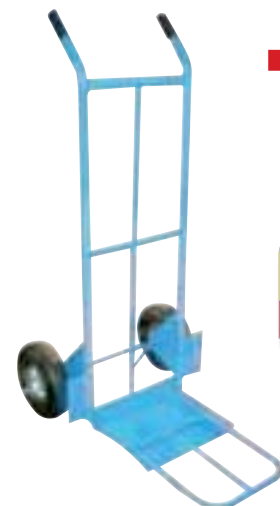

MANICO TELESCOPICO

PORTATA 250 KG

€ **39,90**
Invece di € 49,90
SCONTO 20,04%

CARRELLO PORTATUTTO
ruote pneumatiche con ribalta