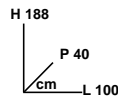

CONTENITORI TRASPARENTI CON COPERCHIO SNOOPY

€ 13,90
Invece di **€ 17,99** **SCONTO 21,42%**

HOME BOX SNOOPY
lt 40

Portata **MAX kg 60** per ripiano

€ 22,50

SCAFFALE PESANTE A BULLONE
5 ripiani rinforzati in kit completo di bulloni e piedini