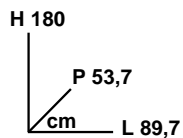

€ **3,90**
Invece di € 4,90 **SCONTO 20,04%**

PORTASCOPINO
cromato

Sconti d'estate

EXTRA LARGE
MAXI PROFONDITÀ
53,7 CM

€ 105,90
Invece di **€ 144,99** **SCONTO 26,96%**

ARMADIO JUMBO CAB 2900 UTILITY

versione portascopie o tuttopiani. Disponibile variante Garden €166,99 sconto 16,76% €139,00