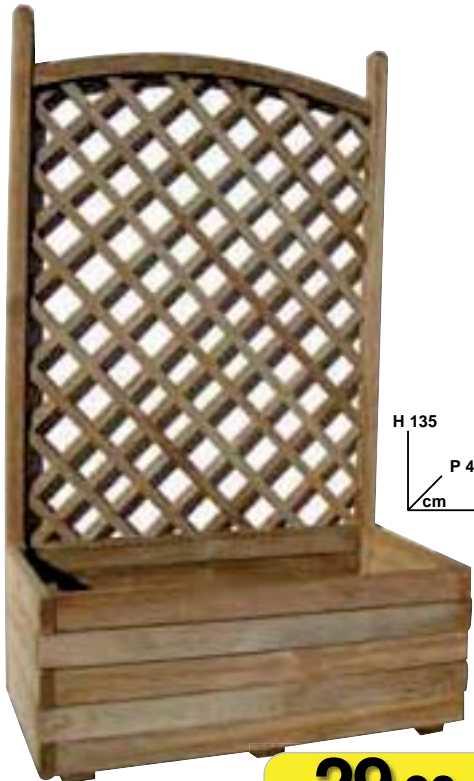

GRIGLIATO DIAGONALE AD ARCO
disponibili nelle misure: cm 90x180 - cm 120x180 -
cm 150x180 - cm 180x180

a partire da: L60 x H180
€ 31,90
Invece di € 39,90 **SCONTO 20,05%**