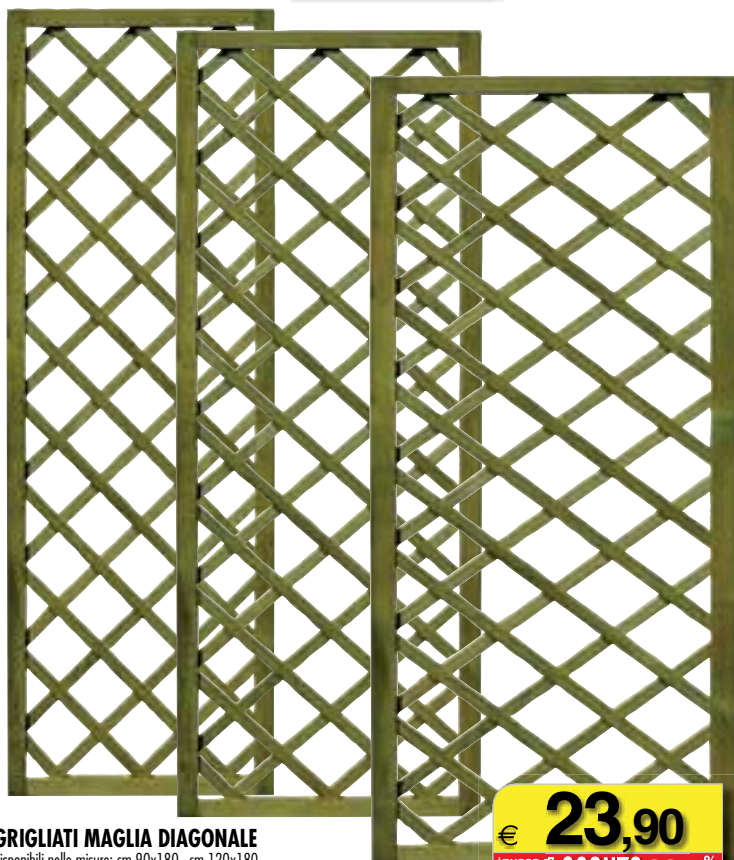

H 135
 P 40
 cm L 80

H 135
 P 40
 cm L 80

€ 26,90
 Invece di € 36,90 **RISPARMI 10€**

FIORIERA

con griglia dritta,
 in pino nordico impregnato
 in autoclave certificato.
 Sconto 27,10%

GRIGLIATI MAGLIA DIAGONALE
 disponibili nelle misure: cm 90x180 - cm 120x180 -
 cm 150x180 - cm 180x180

a partire da: cm 60x180

€ 23,90
 Invece di € 29,90 **SCONTO 20,06%**

H 15/32
 cm L 55

BORDURA FISSA DRITTA
 Ø 5, disponibile ad arco L55 x H27/47 € 5,90

€ 2,20 cad.
 Invece di € 2,90 **SCONTO 21,42%**

€ 2,99