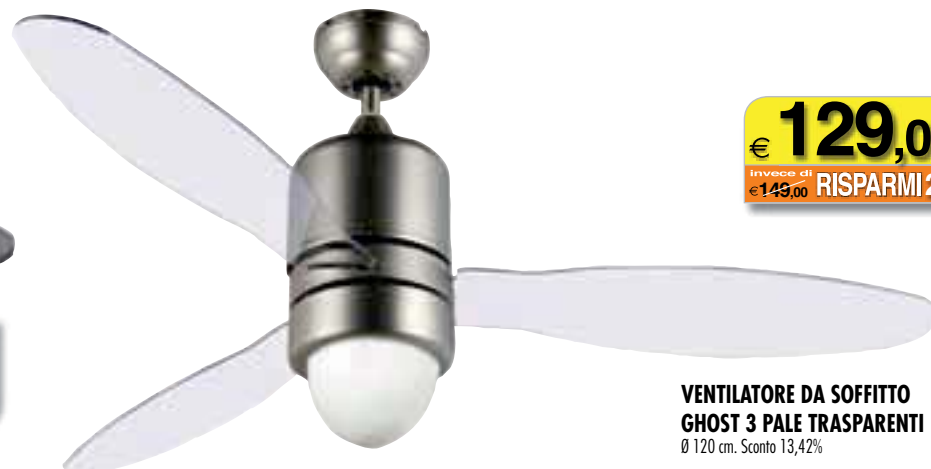

€ 129,00

Invece di € 149,00 **RISPARMI 20€**

VENTILATORE DA SOFFITTO GHOST 3 PALE TRASPARENTI
Ø 120 cm. Sconto 13,42%