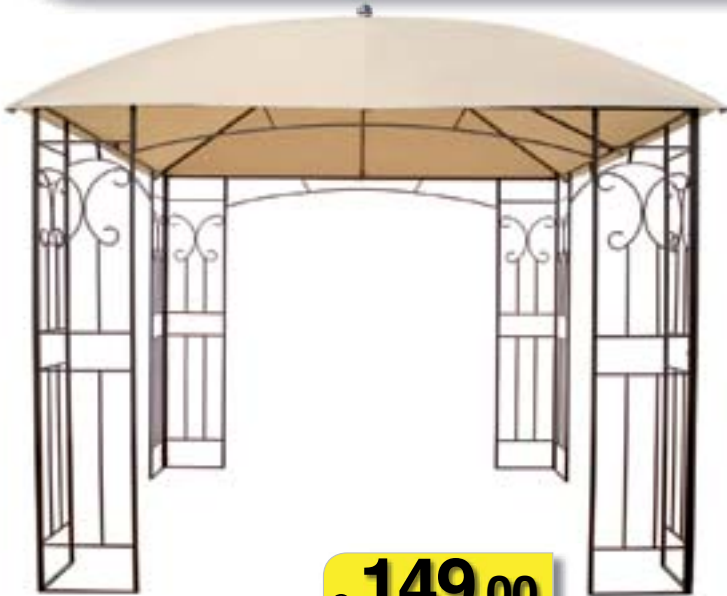

GAZEBO LUX 3X3 MT

disponibile telo di copertura di ricambio € 49,90,
laterali € 49,90 - zanzariera € 39,90

€ **149,00**
invece di € 189,00 **SCONTO 21,16%**