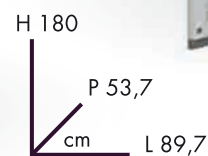

€ **2,59**
invece di € 3,85 **SCONTO 33,00%**

Terriccio lt 20
per gerani e surfinie