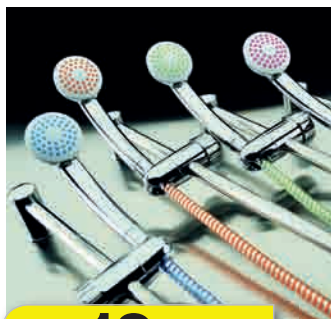

€ **12,90**
invece di € 14,90 **SCONTO 13,42%**

SALISCENDI COLOR LINE
doccia 1f asta cm 52