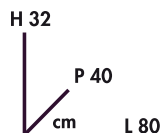

€ **379,90**

invece di € ~~419,90~~ **RISPARMI 40€**

Casetta Eva

pavimento incluso.
Disponibile su ordinazione

OFFERTA

€ **29,90**

Subito Bianco traspirante Max Meyer

mano unica, pronta all'uso, ideale
per bagni e cucine, lt. 10, resa 100 mq

OFFERTA

€ **27,90**

Fioriera rettangolare

con griglia dritta, in pino impregnato.
Disponibile con griglia ad arco
e con griglia onda € 29,90

€ **99,70**

invece di € ~~139,70~~ **RISPARMI 40€**

Set balcone bistrot

in ferro colore antracite.
Composto da tavolo
Ø70 H72 cm e 2 sedie
senza braccioli. Disponibile
anche sedia con braccioli
€ 32,90 invece di € 44,90

TUTTI I SERVIZI SU MISURA:

Attenzione alcuni servizi potrebbero non essere disponibili. Verificare telefonando al punto vendita.

Prezzo
Garantito

Reso Merce
o Denaro

Finanziamenti

Consulenze
e preventivi
gratuiti

Servizio
Tintometro

Taglio Legno
gratuito

Taglio Vetro
e Cornici
su misura

Assistenza
Macchine
Giardino

Noleggio
Attrezzature

Consegna
a domicilio

Montaggio
a domicilio

I nostri punti vendita:

PIEMONTE
Alba (CN)
Corso Asti 24/N, Frazione Mussotto
Tel. 0173 363031
APERTO tutte le domeniche
Alessandria
Via Torino, 40 San Michele (AL)
Tel. 0131 361674
APERTO tutte le domeniche
Asti
Corso Alessandria, 246 Asti (AT)
Tel. 0141 477674
APERTO tutte le domeniche
Borgo San Dalmazzo (CN)
Centro Commerciale Borgomercato
SS Colle di Tenda • Tel. 0171 262741
APERTO tutte le domeniche
Casale Monferrato (AL)
Via Madre Teresa di Calcutta
Località San Bernardino c/o Ipercoop
Centro Comm. La Cittadella
Tel. 0142 432401
APERTO tutte le domeniche
Chieri (TO)
Strada Padana Inferiore, 110 Chieri
Tel. 011 9400990
APERTO tutte le domeniche