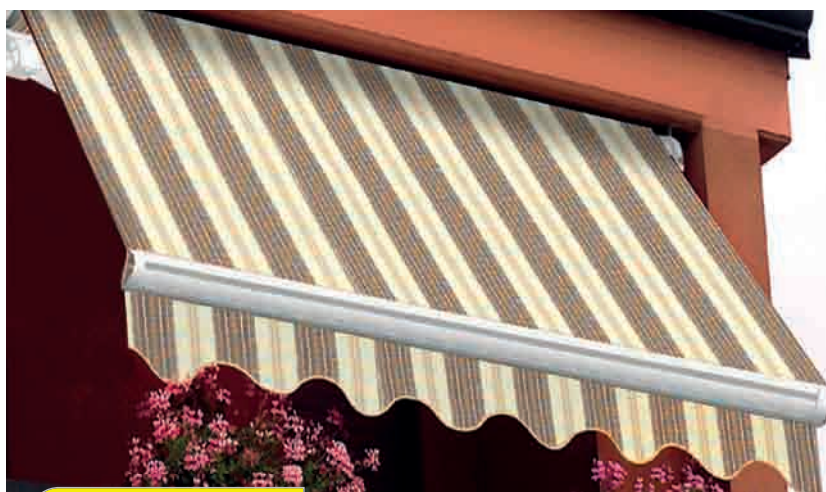

€ **99,00**
invece di € ~~139,00~~ **SCONTO 40,00%**

TENDA DA SOLE A BRACCI

tessuto 100% acrilico beige-marrone, 280 gr/mq, barra quadra, completa di arganello e staffe di montaggio, resistenza al vento classe 1 EN13561. Montaggio a parete e a soffitto. cm L300xP200