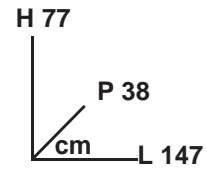

a partire da: € **20,49**

REGGIMENSOLA YSPILON
satinato 14,5 cm

€ **6,29**

REGGIMENSOLA GIARO
argento opaco 12 cm

€ **7,49**

per organizzare la tua casa.

€ **586,00**
 invece di € ~~690,00~~ **SCONTO 15,07%**