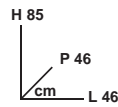

€ **529,00**
Invece di € 574,00 **RISPARMI 45€**