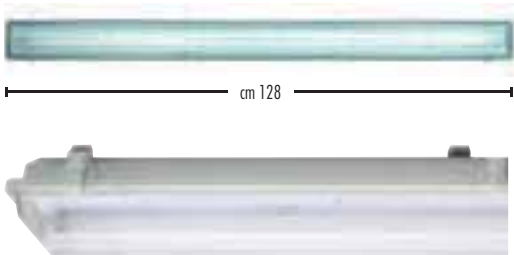

cm 128
€ **14,90**
Invece di € 18,90 **SCONTO 21,16%**

LAMPADA FLUORESCENTE
a tenuta stagna, grado di protezione IP65, potenza 1X36W, resistente agli urti, lampadina neon inclusa