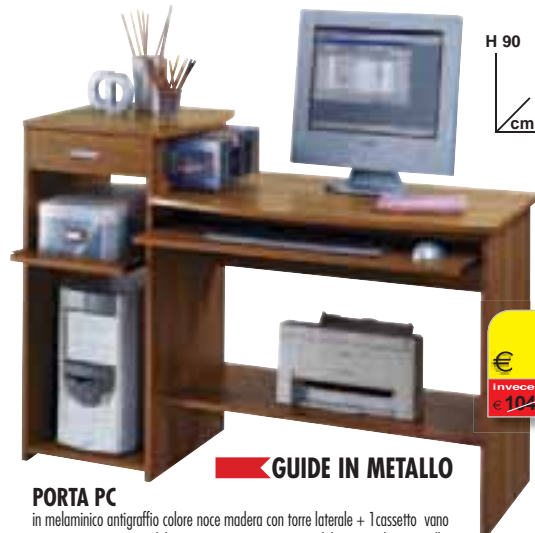

H 78
P 48
cm L 78

€ **84,90**
Invece di € 99,99 **SCONTO 15,09%**

PORTA COMPUTER
con ruote, colore bianco

ALOGENA
INCLUSA

€ **6,90**
Invece di € 8,99 **SCONTO 23,24%**

**LAMPADA STUDIO BRACCIO
TELESCOPICO CLIO**
G4 20W disponibile nei colori: fuxia, azzurro, nero, argento,
arancio

H 71
P 50
cm L 76

€ **29,99**

PORTACOMPUTER BASIC
colore ciliegio

H 80
P 60
cm L 110

€ **54,90**
Invece di € 66,99 **SCONTO 18,05%**

PORTA PC 401
con ruote, colore noce

€ **9,90**
Invece di € 14,99 **SCONTO 33,55%**

**LAMPADA STUDIO IN METALLO
FRIDA**
E27 max 40W con braccio regolabile, colori:
bianco, nero, rosso, blu, verde, grigio

H 90
P 51
cm L 127

€ **89,90**
Invece di € 104,99 **SCONTO 14,37%**

PORTA PC
in melaminico antigraffio colore noce maderata con torre laterale + 1 cassetto vano
porta cose + vano estraibile porta scanner, tastiera estraibile con guide in metallo

GUIDE IN METALLO

H 80
P 60
cm L 125

€ **112,99**

PORTACOMPUTER 405
con ruote, colore noce

€ **59,90**
Invece di € 69,99 **SCONTO 14,42%**

POLTRONA CON BRACCIOLI CAROLA
alzata a gas regolabile seduta e schienale imbottiti rivestimento in pelle