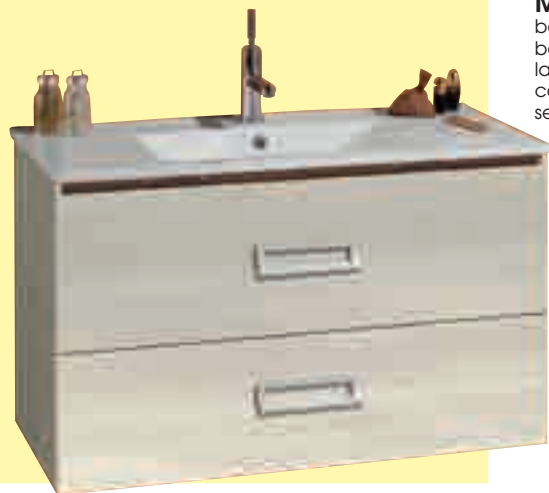

PRODOTTO ITALIANO

SCONTO 20% ~~99,90~~ 79,90

▶ LASTRE IN CRISTALLO TEMPERATO SP. 3 MM

Box doccia Hawaii

quadrato, L68/79xH185 cm, estensibile, profili in alluminio colore bianco, lastre in cristallo temperato piumato sp. 3 mm, cod. 376343. Disponibile rettangolare L70xP90xH185 cm, cod. 376342. Piatto doccia e rubinetteria venduti separatamente

SIRO