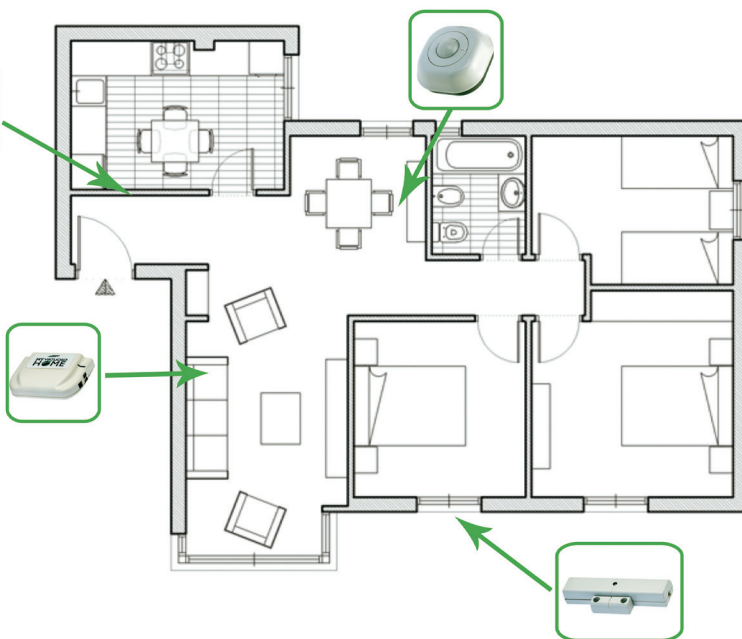

KIT ALLARME WIRELESS MY VIRTUOSO HOME

Sistema gestibile da remoto tramite PC, tablet e smartphone. Kit composto da: unità centrale domotica wireless, rilevatore di movimento, contatto porta/finestra e sirena stroboscopica • Espandibile con tutti i prodotti della linea My Virtuoso Home fino a un massimo di 25 dispositivi • Ref. 35289156