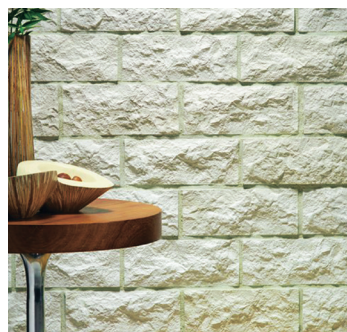

TI INSEGNIAMO A FARLO NOI IL 14 FEBBRAIO

(Iscrizioni all'accoglienza del negozio o sul nostro sito www.leroymerlin.it)

39,90€/m²

~~44,90 €*~~ - 11,13%

RIVESTIMENTO DECORATIVO LAGOS

Materiale: pietra naturale • Colore: beige
Utilizzo: interno/esterno • Confezione da 0,52 m² a € 20,75 • Ref. 34828710