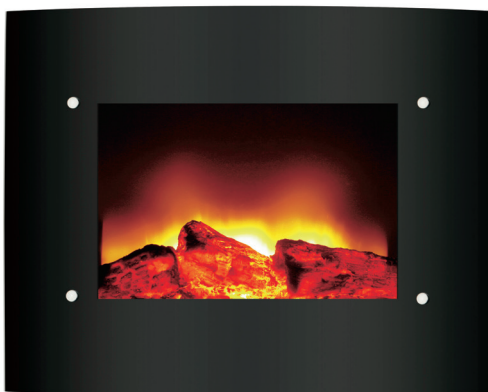

99,90€

~~129,90 €*~~ -23,09%

PARETE VISTA

Dim.: 100x240/250 cm • In legno di faggio grezzo • Uso interno • Confezione da 3 pezzi • Ref. 35299180

FAI DA TE

I LABORATORI

VUOI POSARE UN RIVESTIMENTO DECORATIVO?

TI INSEGNIAMO A FARLO NOI IL 14 FEBBRAIO

(Iscrizioni all'accoglienza del negozio o sul nostro sito www.leroymerlin.it)

39,90€/m²

~~44,90 €*~~ - 11,13%

RIVESTIMENTO DECORATIVO LAGOS

Materiale: pietra naturale • Colore: beige
Utilizzo: interno/esterno • Confezione da 0,52 m² a € 20,75 • Ref. 34828710

12,90€/m²

~~15,90 €*~~ -18,87%

RIVESTIMENTO DECORATIVO MINI EURO C

Materiale: gesso • Colore: bianco • Utilizzo: interno • Confezione da 2 m² a € 25,80
Ref. 34968556

UN CAMINO È LA SOLUZIONE IDEALE PER SCALDARE CREANDO UN'ATMOSFERA UNICA ED AVVOLGENTE.

109,00€

~~149,00 €*~~ -26,85%

CAMINETTO ELETTRICO DA PARETE ZFP201 1200W

Potenza regolabile: 600/1200 W • Dotato di dispositivo di sicurezza di autospegnimento, Effetto fiamma accesa • Termostato regolabile e funzione di ventilazione aria fredda • Con telecomando • Ref. 33974682

879,00€

STUFA A PELLETTI FUSION 10 KW

Ideale per: 90 m² • Potenza termica introdotta: 11,8 kW • Rendimento: 85 % • Capacità serbatoio: 30 kg • Consumo max: 2,4 kg/h • Ø scarico fumi: 8 cm • Programmabile
Rivestimento: acciaio • Dim.: L456xH1051xP464 mm • Peso: 85 kg • Ref. 35303625
Disponibile in altri colori