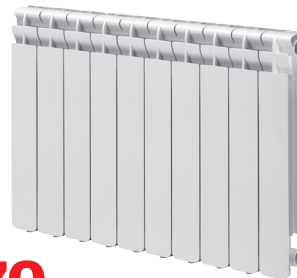

79,90€

100,00€* -22%

RADIATORI IN ALLUMINIO 10 ELEMENTI

Dim.: L800xH681xP95 mm • Interasse: 600 mm • Potenza termica a t 50°C: 1380 W
Peso: 16,6 kg
Ref. 34848751 ..... **79,90€** **100,00€*** -22%
Dim.: L800xH881xP95 mm • Interasse: 800 mm • Potenza termica a t 50°C: 1720 W
Peso: 20,4 kg
Ref. 34848765 ..... **89,90€** **120,00€*** -25%