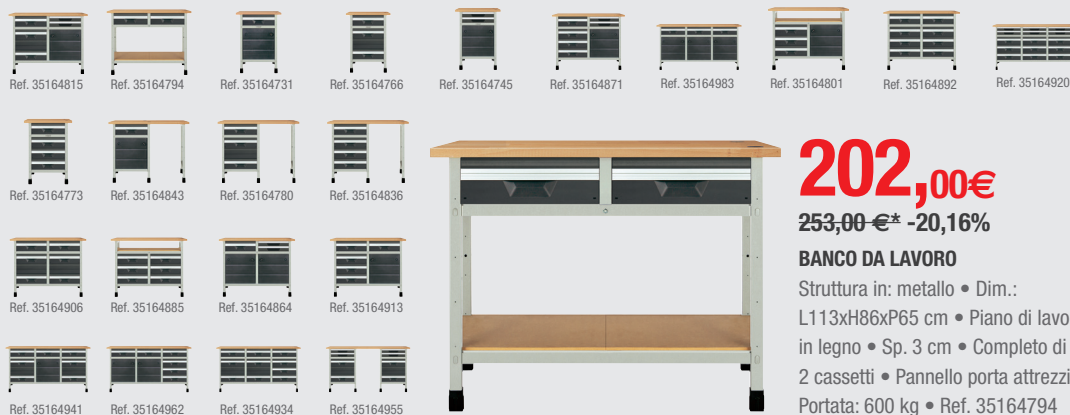

Alcuni esempi...

202,00€

~~253,00€~~ -20,16%

BANCO DA LAVORO

Struttura in: metallo • Dim.: L113xH86xP65 cm • Piano di lavoro in legno • Sp. 3 cm • Completo di 2 cassetti • Pannello porta attrezzi
Portata: 600 kg • Ref. 35164794