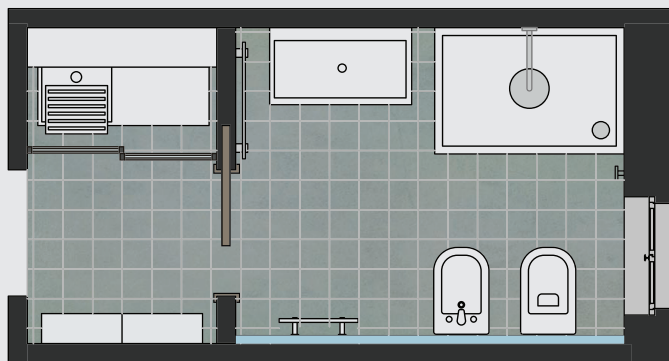

PUOI...

RICAVARE UNA LAVANDERIA

Quando si ha un solo bagno, l'esigenza è quella di dovere avere un ambiente funzionale e ordinato allo stesso tempo.

Fabio e Giulia hanno risolto il problema eliminando la vasca. Sfruttando lo spazio recuperato hanno ricavato una lavanderia, posando una porta scorrevole a scomparsa hanno ricavato un antibagno perfetto per una **mini-lavanderia attrezzata con lavatrice, lavatoio e tanto spazio per riporre tutto il necessario**. Quando arrivano gli ospiti basta chiudere le porte scorrevoli coprenti e tutto sarà perfettamente al suo posto!