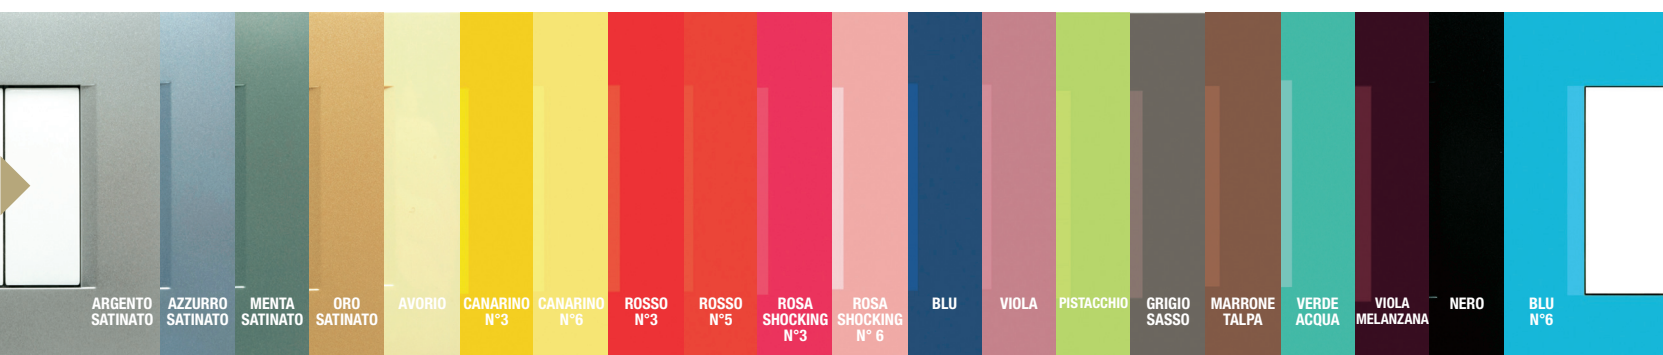

**FINANZIAMENTO
TASSO 0%**

**10 RATE DA € 69,90
Tan (fisso) 0% e TAEG 0%**

Costi accessori azzerati. Importo totale del
credito e totale dovuto € 699,00**

ARGENTO SATINATO AZZURRO SATINATO MENTA SATINATO ORO SATINATO AVORIO CANARINO N°3 CANARINO N°6 ROSSO N°3 ROSSO N°5 ROSA SHOCKING N°3 ROSA SHOCKING N°6 BLU VIOLA PISTACCHIO GRIGIO SASSO MARRONE TALPA VERDE ACQUA VIOLA MELANZANA NERO BLU N°6