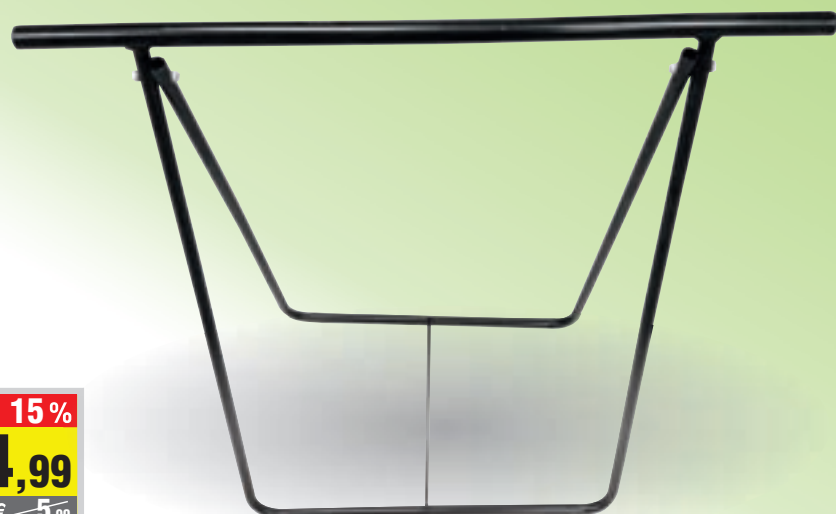

SCONTO 15 %
€ **4,99**
INVECE DI € ~~5,90~~

Cavalletto metallo
L75xH75 cm, nero, cod. 125317

SCONTO 44 %
€ **24,90**
INVECE DI € ~~44,90~~

Top cucina

L200xP60 cm, sp. 28 mm, profilo arrotondato.

Disponibile marmo Carrara cod. 138171 e granito Bavono cod. 138170