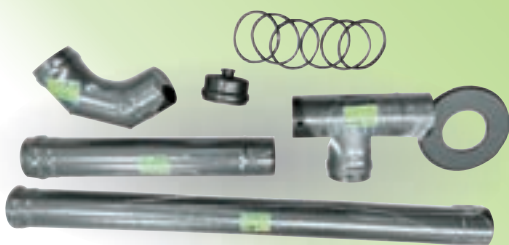

SCONTO 36%
€ 69,90
INVECE DI € 109,90

Kit per stufe a pellet
con scarico condensa, cod. 361980