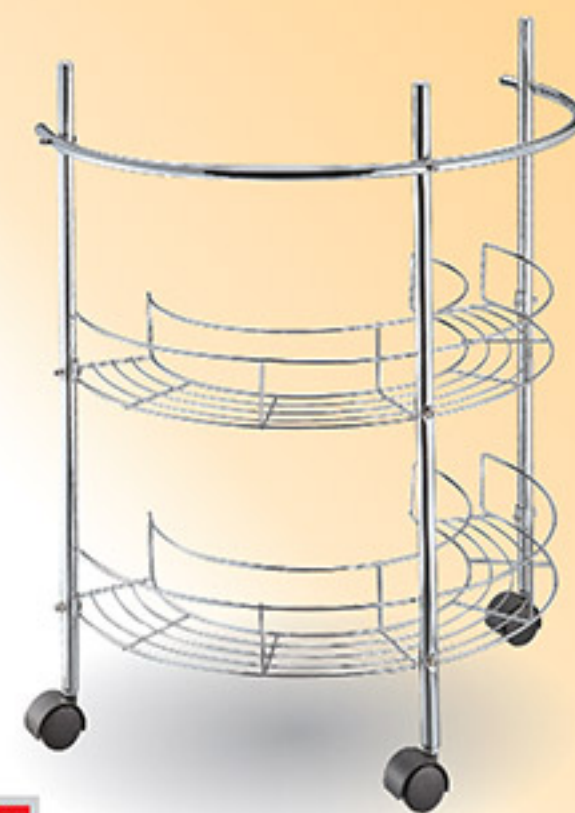

Cabina idro Onice
semicircolare,
L90xP90xH215 cm,
lastra in cristallo temperato
grigio sp. 5 mm, 4 idrogetti
anticalcare orientabili,
4 idrogetti dorsali anticalcare,
pannelli posteriori in cristallo
temperato nero, saliscendi
con doccetta, miscelatore
meccanico. Completa
di sedile reclinabile, mensola
portaoggetti, specchio,
radio am/fm, tetto con soffione
Ø 25 cm, altoparlanti, luci a led, cod. 407920.
Disponibile anche rettangolare L70xP90 cm € 649,00 -23% € 499,00

SCONTO 25%
€ 14,90
INVECE DI ~~€ 19,90~~

Carrello sottolavabo
in filo cromato, 2 ripiani, con ruote, cod. 384000