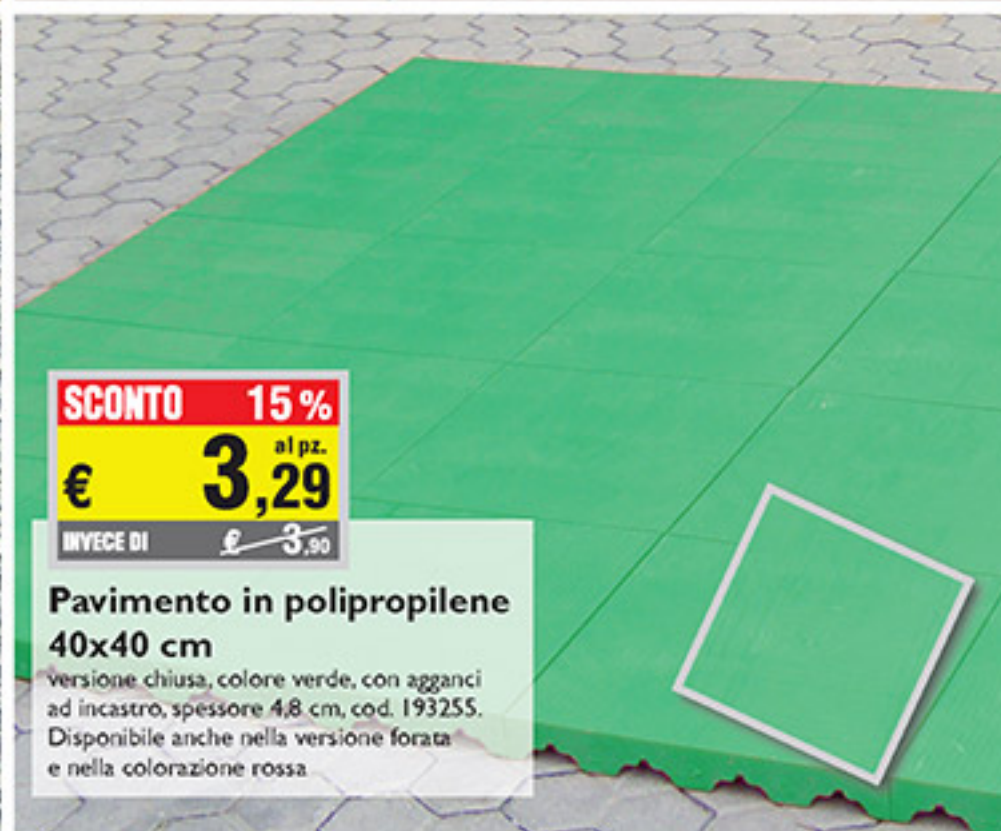

SCONTO 15%
€ **3,29** al pz.
INVECE DI € ~~3,90~~

Pavimento in polipropilene
40x40 cm
versione chiusa, colore verde, con agganci
ad incastro, spessore 4,8 cm, cod. 193255.
Disponibile anche nella versione forata
e nella colorazione rossa