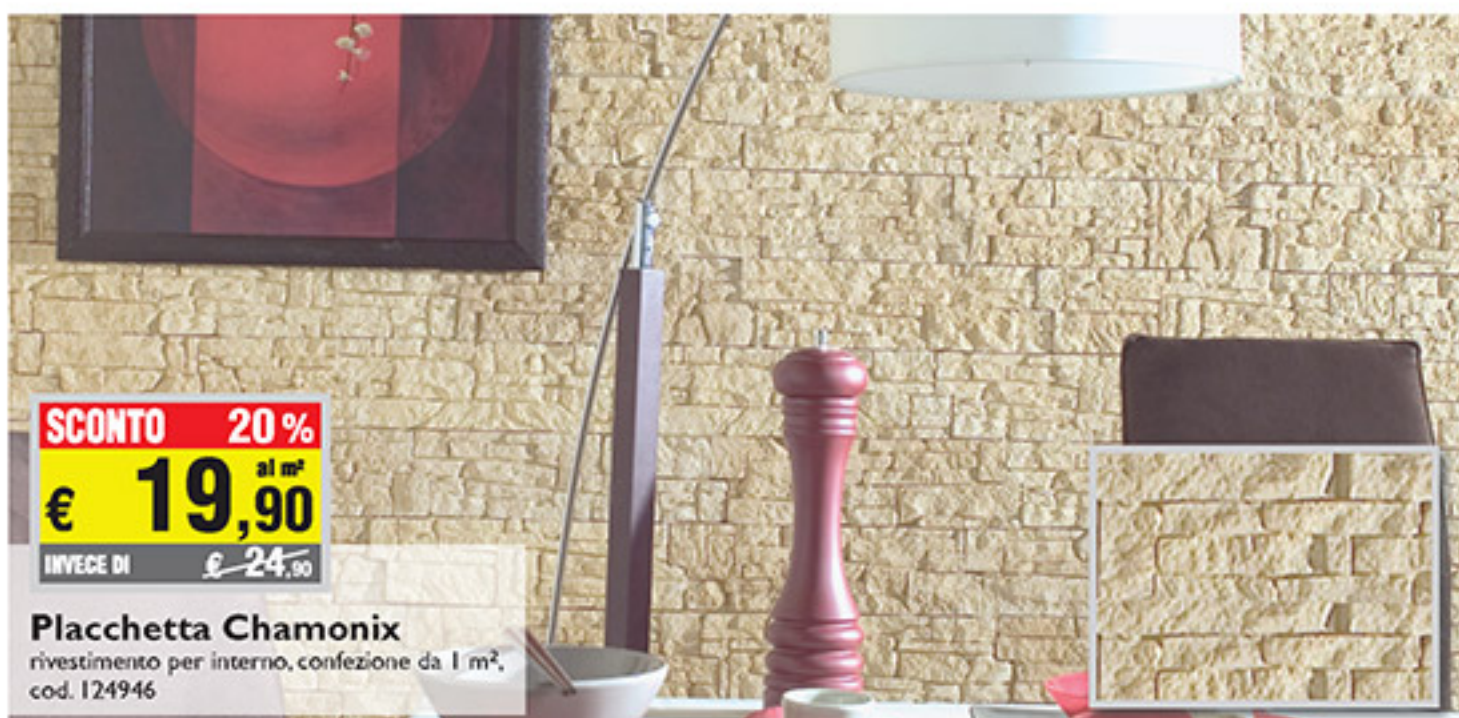

SCONTO 20%
€ **19,90** al m²
INVECE DI € ~~24,90~~

Placchetta Chamonix
rivestimento per interno, confezione da 1 m²,
cod. 124946