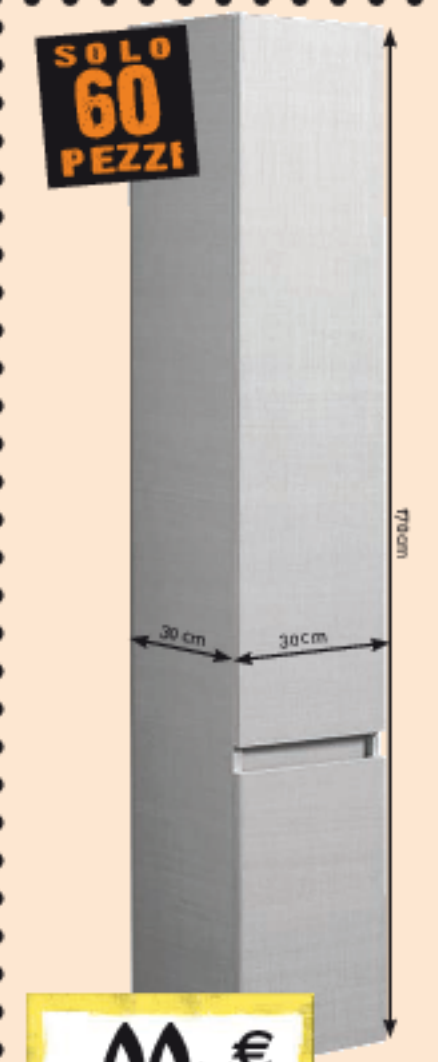

SOLO 60 PEZZI

99,00€
IVA INCLUSA

COLONNA BAGNO SOSPESA EMMA
Colore grigio, L30xP30xH70 cm, 2 ante 51844

SOLO 300 PEZZI

Placca e cassetto inclusi
Spessore 80 mm

CASSETTA INCASSO MURO DIAMANTE EVO 330 OLIVER
L19xP8xH80 mm, doppio tasto 7-3,5 lt, rubinetto antigiallimento AZOR, rivestita con rete interna, isolamento anticorrosione, completa di placca di comando 330x190 mm, rubinetto Ø1/2", kit di fissaggio a parete e cassetto di collegamento 52145

SOLO 200 PEZZI

189,00€
IVA INCLUSA

KIT VALIGIA GIACOMINI CON VALVOLE PER RADIATORI E ACCESSORI
Composto da: cassetta porta attrezzi professionale in metallo con 3 cassetti scorrevoli e uno fisso, chiave in plastica per tappi radiatori con Ø 17-22-25-28-32 mm, 10x11 tappi per radiatori alluminio da 1/2", 10 valvole termostaticabili a squadra da 1/2" tubo rame/peax, 10 dattolenti a squadra da 1/2" tubi rame/peax 52147