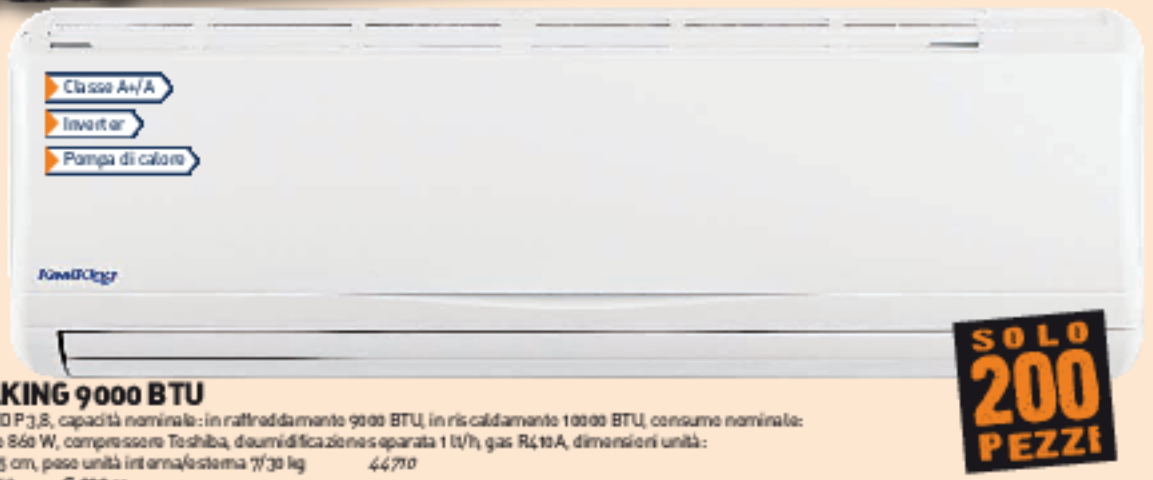

PREZZI STOCK! IN QUANTITÀ LIMITATE

SOLO 500 PEZZI

3605€
IVA INCLUSA

RADIATORE 5 ELEMENTI CONFORT PLUS
Intensità 60x95 mm, L40xP9,5xH68 cm pressione di esercizio 6bar, resistenza nominale per batteria da 5 elementi di 150°C 74,9 W/615kcal, resistenza nominale per elemento di 150°C 148 W/127kcal, attacchi 1"5 45786
Disponibile anche in versione 800x95 mm 45787 € 43,65

SOLO 650 PEZZI

18,90€
IVA INCLUSA

KIT TERMOSTATICO RBM
Ramo PEX-CT
3/8" 52061 € 18,90
1/2" 52062 € 18,90

269,00€
IVA INCLUSA

79,00€
IVA INCLUSA