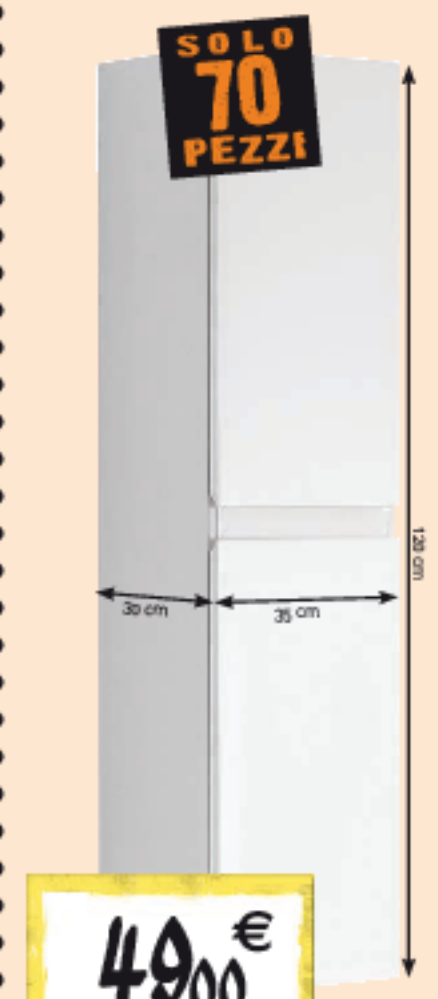

SOLO 70 PEZZI

49,00€
IVA INCLUSA

COLONNA BAGNO LUKA
L35xP30xH120 cm, laccata, colore bianco 39892