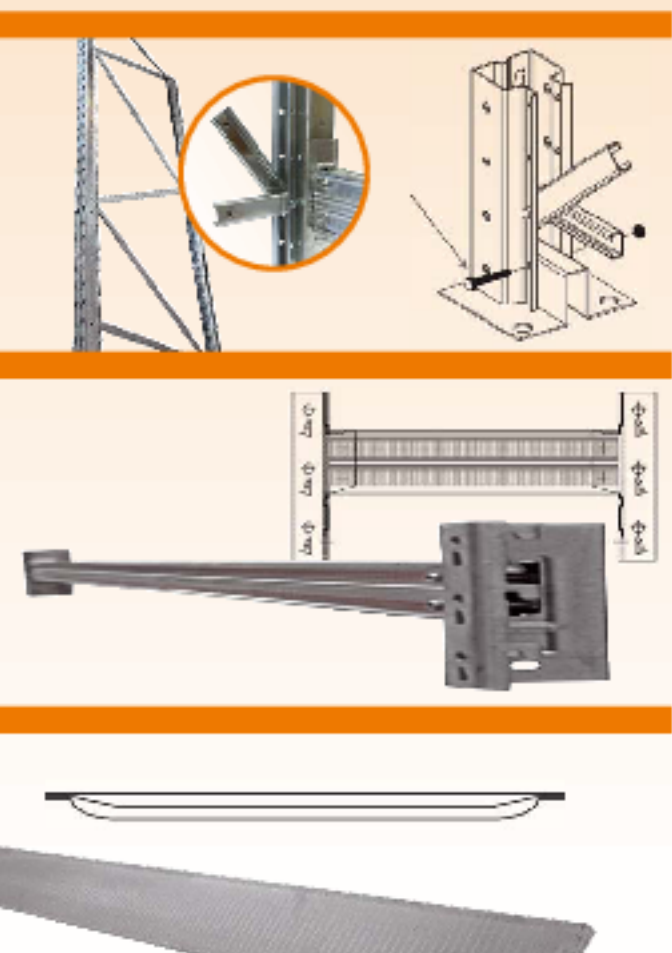

TEGOLA ZINCATO

L10xP100 cm, 60 kg	19101	€ 2,00