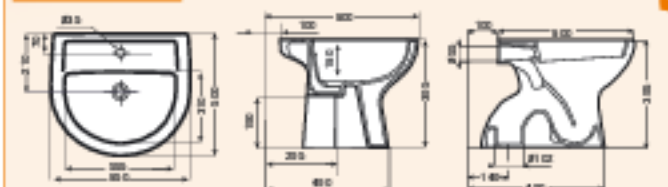

LAVABO
Ceramica, 65 cm, bianco 40765 € 29,00
COLONNA
Ceramica, bianco 40766 € 14,90
BIDET MONOFORO
Ceramica, bianco 40767 € 34,90
VASO
Ceramica, bianco, scarico a pavimento, (asse WC esclusa) 40768 € 39,00

SCHEDA DI POSA