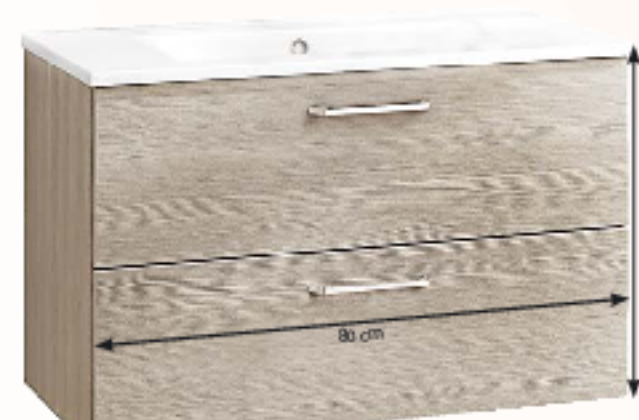

239,00 €
IVA INCLUSA

MOBILE BAGNO SOSPESO ELISA

80x46xH52 cm, struttura in truciolare nobilitato turchese grigio, lavabo integrato in ceramica bianca, specchio a filo, lampada a LED, finitura chrome lucido, ante con chiusura ammortizzata 49310