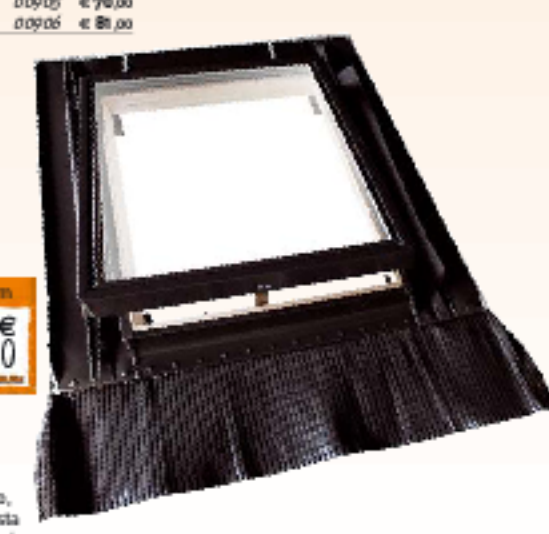

ACCESSORI

24V
135€

MOTORE PER FINESTRA DA TETTO

Senza interruttore
24 V € 135,00
230 V € 150,00

FAKRO
116€

KIT TRASFORMATORE

24 V, con interruttore a mare
28915

FAKRO
68€

TELECOMANDO PER MOTORE

24 V 28916

FAKRO
78€

SENSORE DI CHIUSURA PIOGGIA

24 V 28917