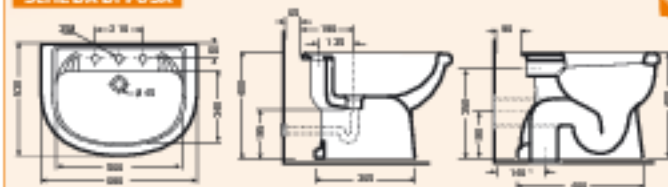

LAVABO
Ceramica, 65 cm, bianco 31432 € 58,00
COLONNA
Ceramica, bianco 31433 € 33,00
BIDET MONOFORO
Ceramica, bianco 31435 € 69,00
VASO
Ceramica, bianco, scarico a pavimento, (asse WC esclusa) 31434 € 69,00

SCHEDA DI POSA