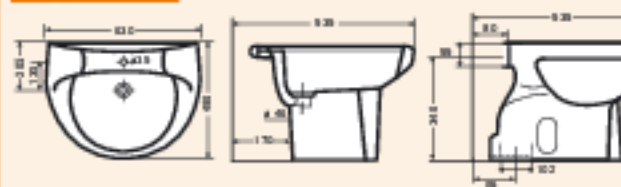

LAVABO
Ceramica, 63 cm, bianco 08687 € 30,90
COLONNA
Ceramica, bianco 08684 € 17,95
BIDET
Ceramica, bianco 08686 € 35,32
VASO
Ceramica, bianco, scarico a pavimento, (asse WC esclusa) 08685 € 35,32

SCHEDA DI POSA