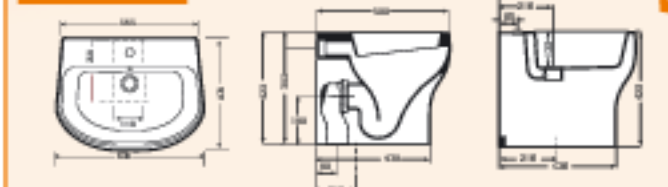

LAVABO
Ceramica, 60 cm, bianco 46826 € 69,00
COLONNA
Ceramica, bianco 46827 € 36,00
BIDET MONOFORO
Ceramica, bianco 46831 € 89,00
VASO
Ceramica, bianco, scarico a parete o a pavimento (asse WC esclusa) 46830 € 89,00

SCHEDA DI POSA