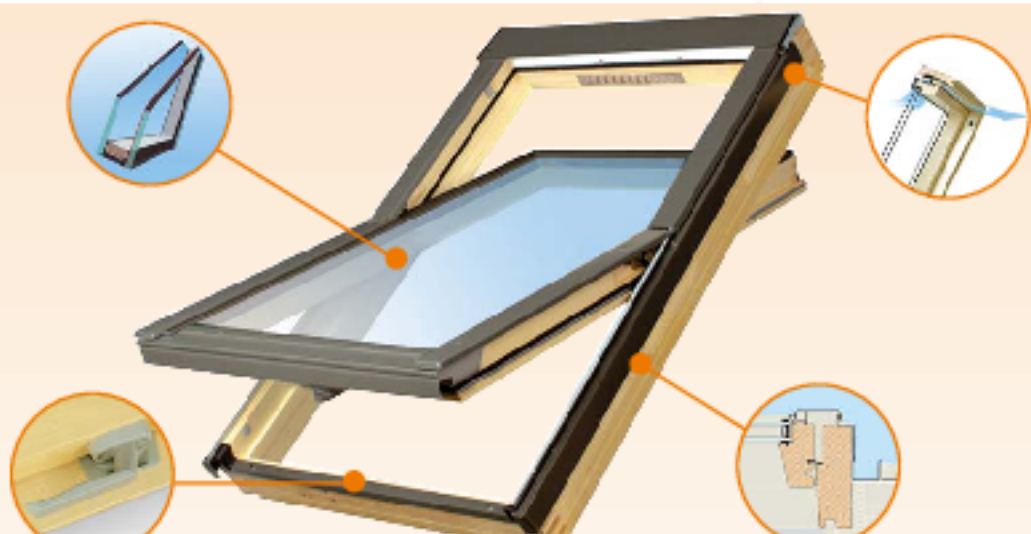

Alluminio, lamelle orientabili
L120xH20 cm € 339,00
L120xH40 cm € 349,00
Disponibile colore verde Marezzato
L120xH20 cm € 339,00
L120xH40 cm € 349,00

Lamelle orientabili
Maniglia inclusa

Lamelle orientabili
Maniglia inclusa

Lamelle orientabili
Maniglia inclusa

L140xH20 cm
369€

PERSIANA MARRONE MAREZZATO 2 ANTE

Alluminio, lamelle orientabili
L140xH20 cm € 369,00
L140xH40 cm € 399,00
Disponibile colore verde Marezzato
L140xH20 cm € 369,00
L140xH40 cm € 399,00

Lamelle orientabili
Maniglia inclusa

299€

PERSIANA MARRONE MAREZZATO 1 ANTA

Alluminio, destra, lamelle orientabili, L80xH20 cm € 299,00
Disponibile colore verde Marezzato
L80xH20 cm € 299,00

499€

PERSIANA MARRONE MAREZZATO 2 ANTE

Alluminio, lamelle orientabili, L120xH20 cm € 499,00
Disponibile colore verde Marezzato
L120xH20 cm € 499,00

FINESTRE DA TETTO

Le nostre finestre da tetto sono in pino di prima scelta, impregnato sottovuoto e verniciato. Hanno un'apertura a bilico con rotazione 180° per agevolare la pulizia esterna, telaio ventilato anticondensa, doppio vetro temperato 24 mm (4-16-4), maniglia con microapertura posizionata in basso. Certificazione IFT di Rosenheim (Germania).

FAKRO
L55xH98 cm
225€

FINESTRA DA TETTO TERMOVENTILATA IN PINO PRIMA SCELTA

Apertura a bilico, doppio vetro, montaggio a 15-90°, possibilità di automatizzare
L55xH98 cm € 225,00
L78xH98 cm € 235,00
L66xH118 cm € 245,00

FAKRO
L55xH98 cm
70€