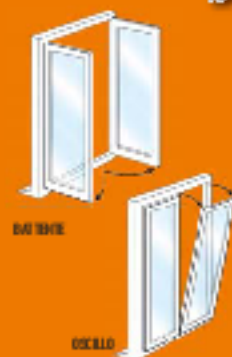

FINESTRE IN PVC

Le nostre finestre in PVC anti UV sono realizzate in grandi serie con linee automatizzate, hanno doppia guarnizione EPDM (da -60° C a 120° C) anti-invecchiamento, doppia apertura oscillobattente, maniglia inclusa.

Doppio vetro anti UV con camera basso emissiva con all'interno gas Argon a pressione

- Finestre 50 mm (4 mm - 20 mm - 4 mm) 3,3 €
- Porte finestre 50 mm (6 mm - 10 mm - 4 mm) 3,3 €

Sezioni anta 60x77 mm

Attraverso il calcolo della trasmittanza termica (che è il flusso di calore espresso in Watt che passa al traverso 1 m² di parete nell'unità di tempo per ogni grado Kelvin di differenza di temperatura fra due superfici) è possibile classificare ogni componente edilizio indicandone un valore caratteristico U.

Definire l'energia totale	U_t = 1,0 W/m²K
Definire l'energia totale	U_g = 1,0 W/m²K
Definire il coefficiente termico	U = 1,25 W/m²K

GARANZIE:

1 ANNO	5 ANNI	10 ANNI	15 ANNI
MANGIA	DI RIVESTI	PROFILI	COPIA
100000	100000	100000	100000
100000	100000	100000	100000

CERTIFICAZIONI: consentono la posa in qualsiasi zona climatica (A, B, C, D, E, F) sul territorio italiano con conseguente detrazione fiscale.