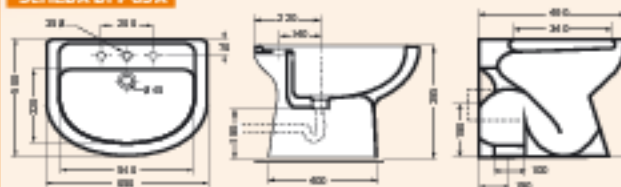

LAVABO
Ceramica, 65 cm, bianco 05569 € 43,00
COLONNA
Ceramica, bianco 05570 € 36,20
BIDET
Ceramica, bianco 05571 € 52,90
VASO
Ceramica, bianco, scarico a pavimento 05572 € 52,90

SCHEDA DI POSA