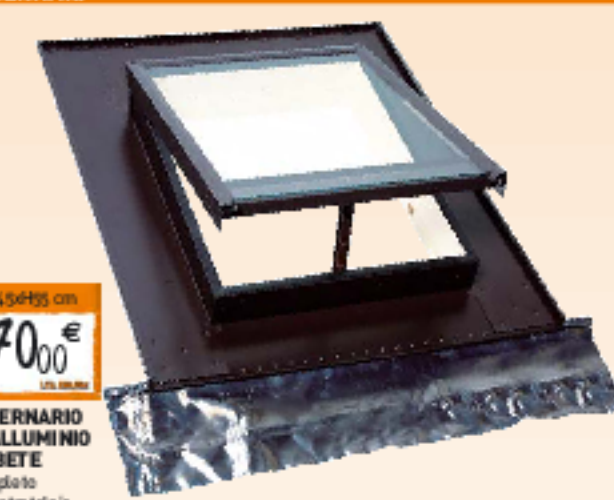

### LUCERNARI

L45xH55 cm  
**70€**

#### LUCERNARIO IN ALLUMINIO E ABETE

Completo di controsoffitto, terminale in piombo e vetro temperato  
L45xH55 cm € 70,00  
L44xH70 cm € 80,00

L45xH55 cm  
**126€**

#### FINESTRA DA TETTO IN ABETE

Completa di controsoffitto, scossalina testa di mare e doppio vetro 15 mm (3-9-3)  
L45xH55 cm € 126,00  
L55xH72 cm € 134,00