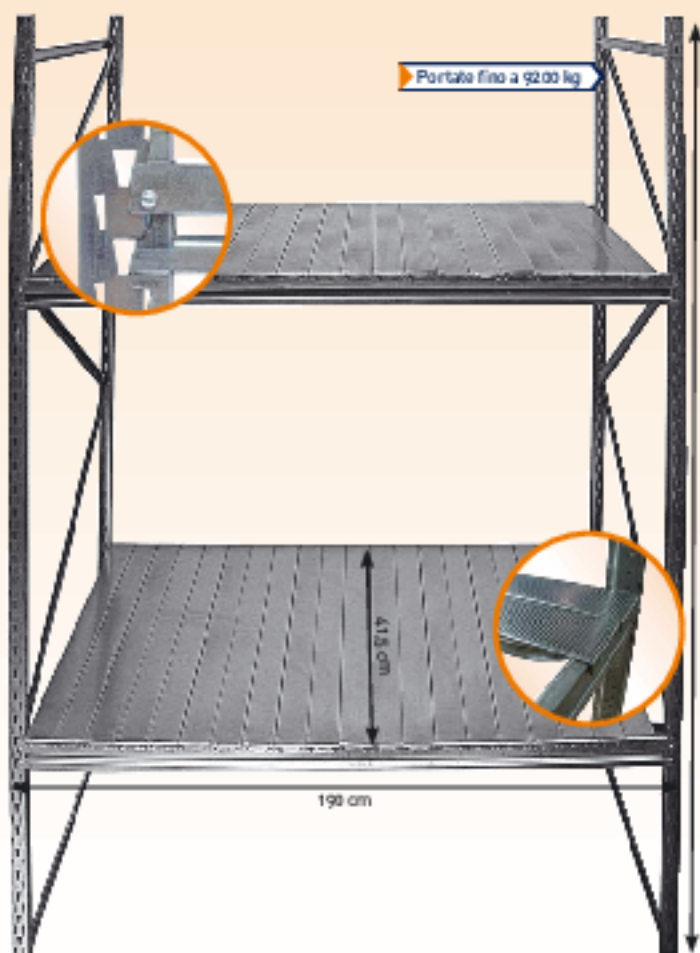

SISTEMA ZINCATO A INCASTRO MINIRACK PER STOCCAGGIO SFUSO "LIGHT"

Profili provvisti di irrigidimenti sagomati ad alta sezione resistente. Produzione industrializzata a garanzia del rispetto delle tolleranze su verticalità, parallelismo, allineamenti e passi delle forature. Velocità e semplicità di montaggio. Portate fino a 9200 kg per campata.