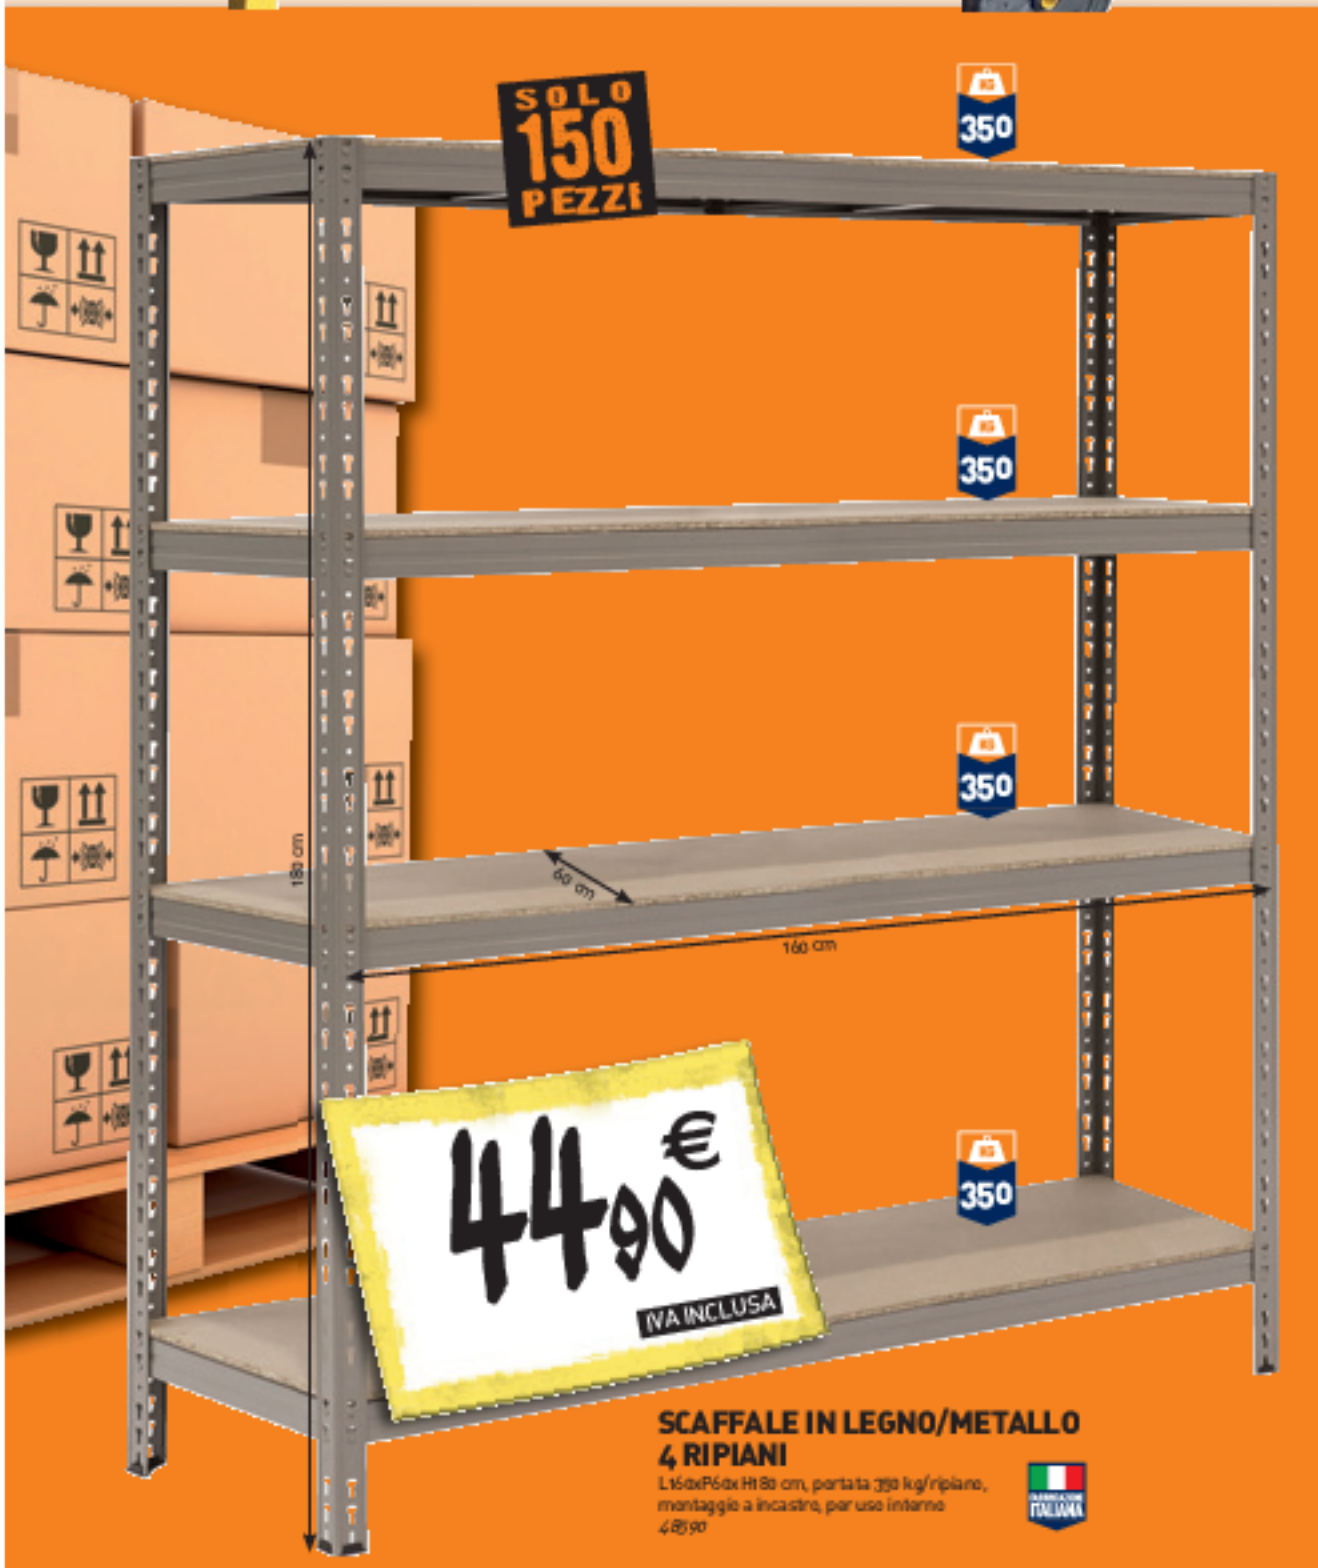

SOLO 150 PEZZI

44,90 €
IVA INCLUSA

SCAFFALE IN LEGNO/METALLO 4 RIPIANI
L160xP60xH80 cm, portata 750 kg/ripiano, montaggio a incastro, per uso interno 48190