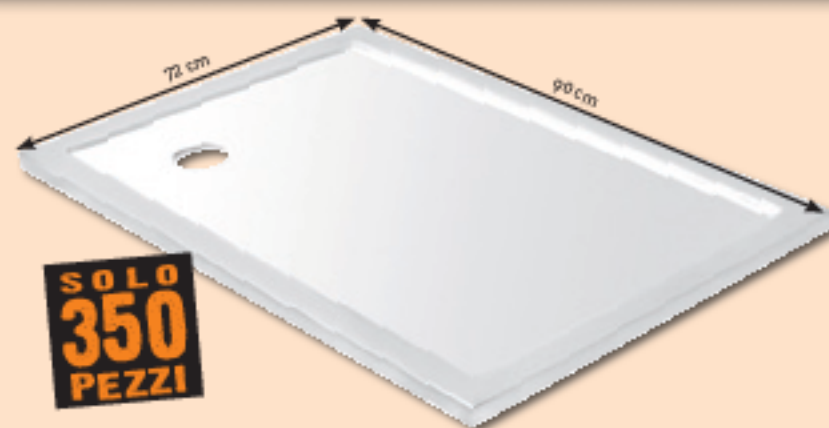

SOLO 350 PEZZI

4500€
IVA INCLUSA

PIATTO DOCCIA

Acrilico, L90xP72xH9 cm
44671