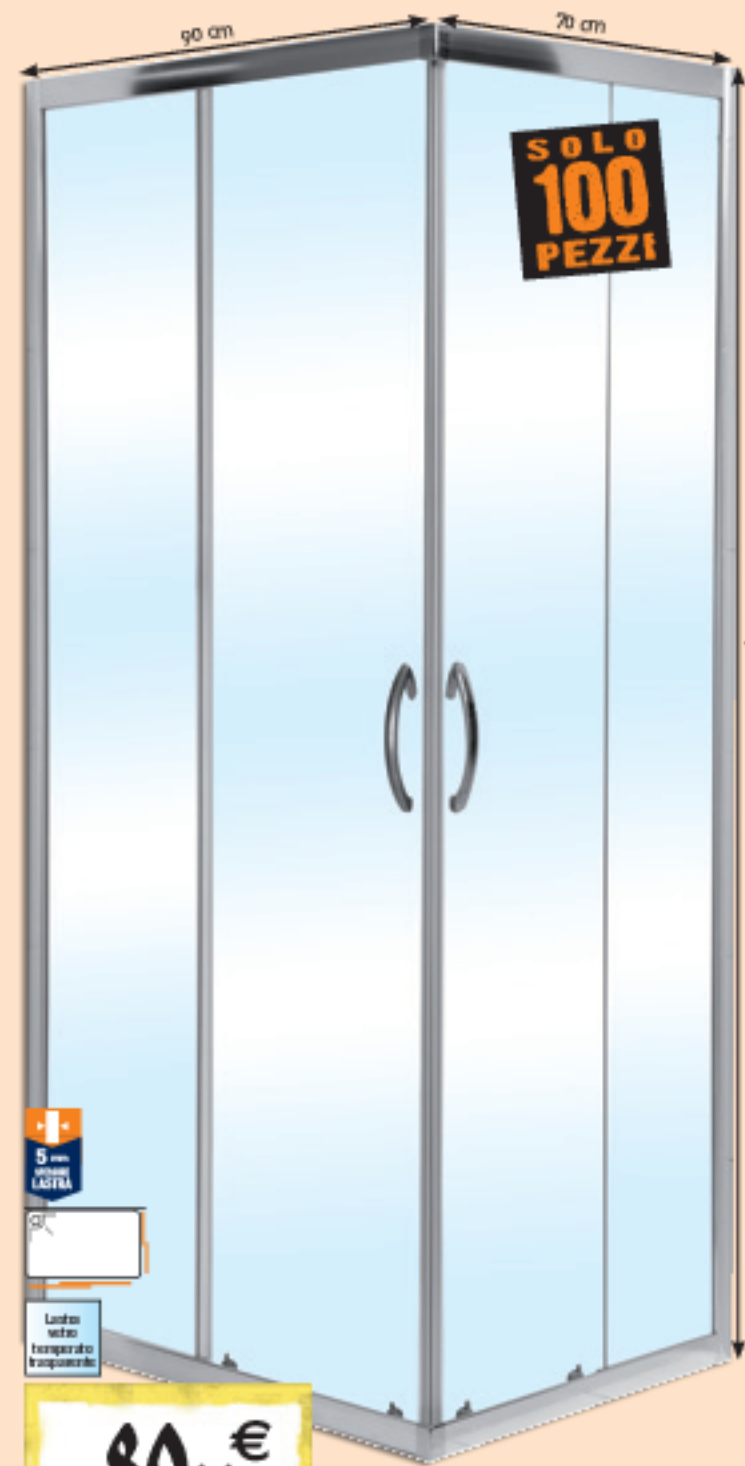

SOLO 100 PEZZI

8900€
IVA INCLUSA

BOX DOCCIA PARMA