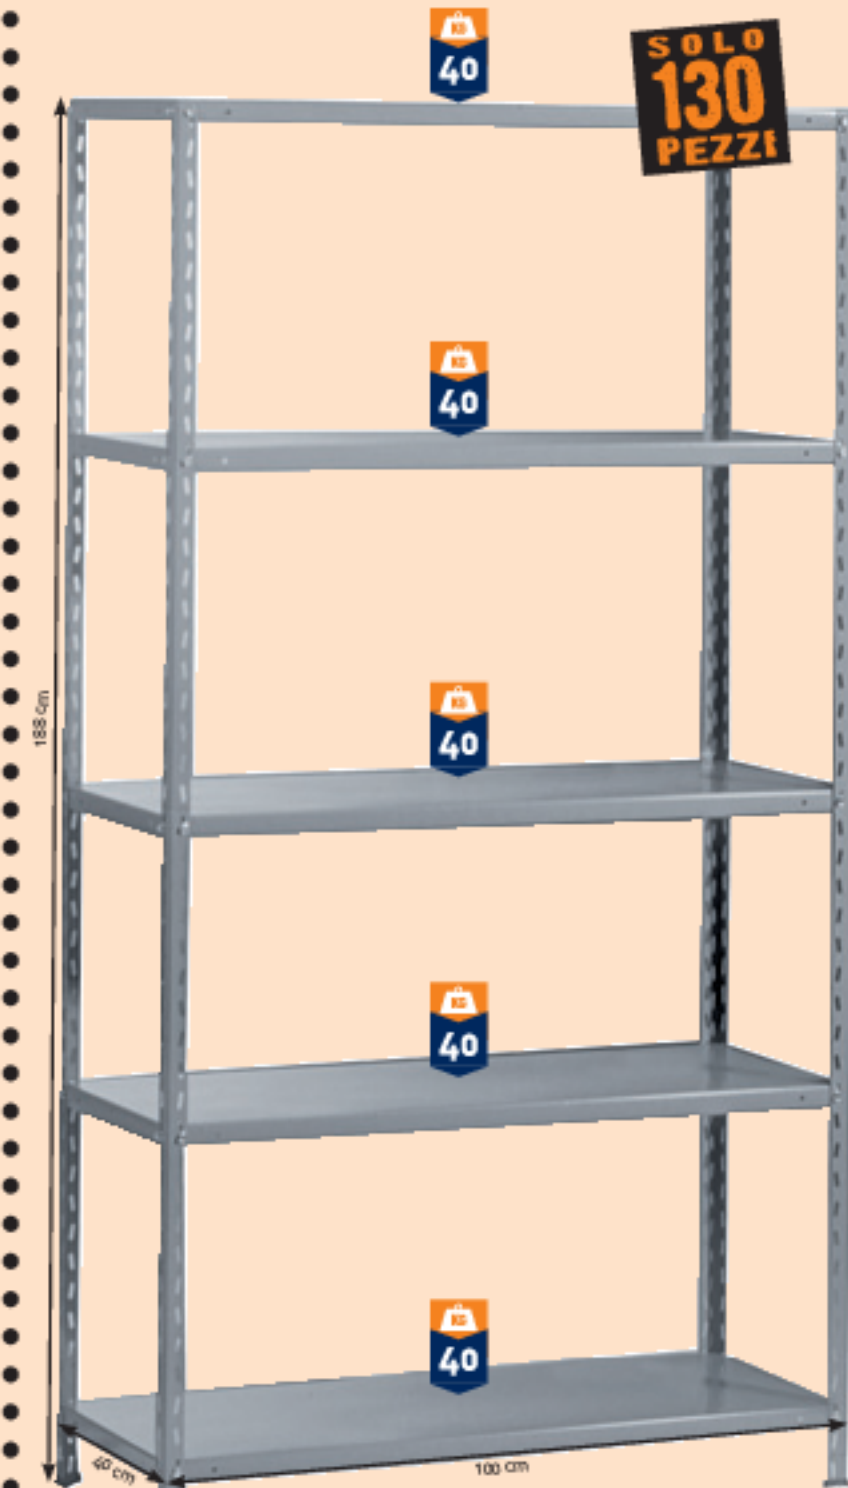

SOLO 130 PEZZI

18,90 €
IVA INCLUSA

SCAFFALE IN METALLO 5 RIPIANI
L110xP40xH88 cm, grigio martellato, portata 40 kg/ripiano, kit montaggio composto da 4 piadine in plastica, 40 dadi e 40 viti 20910