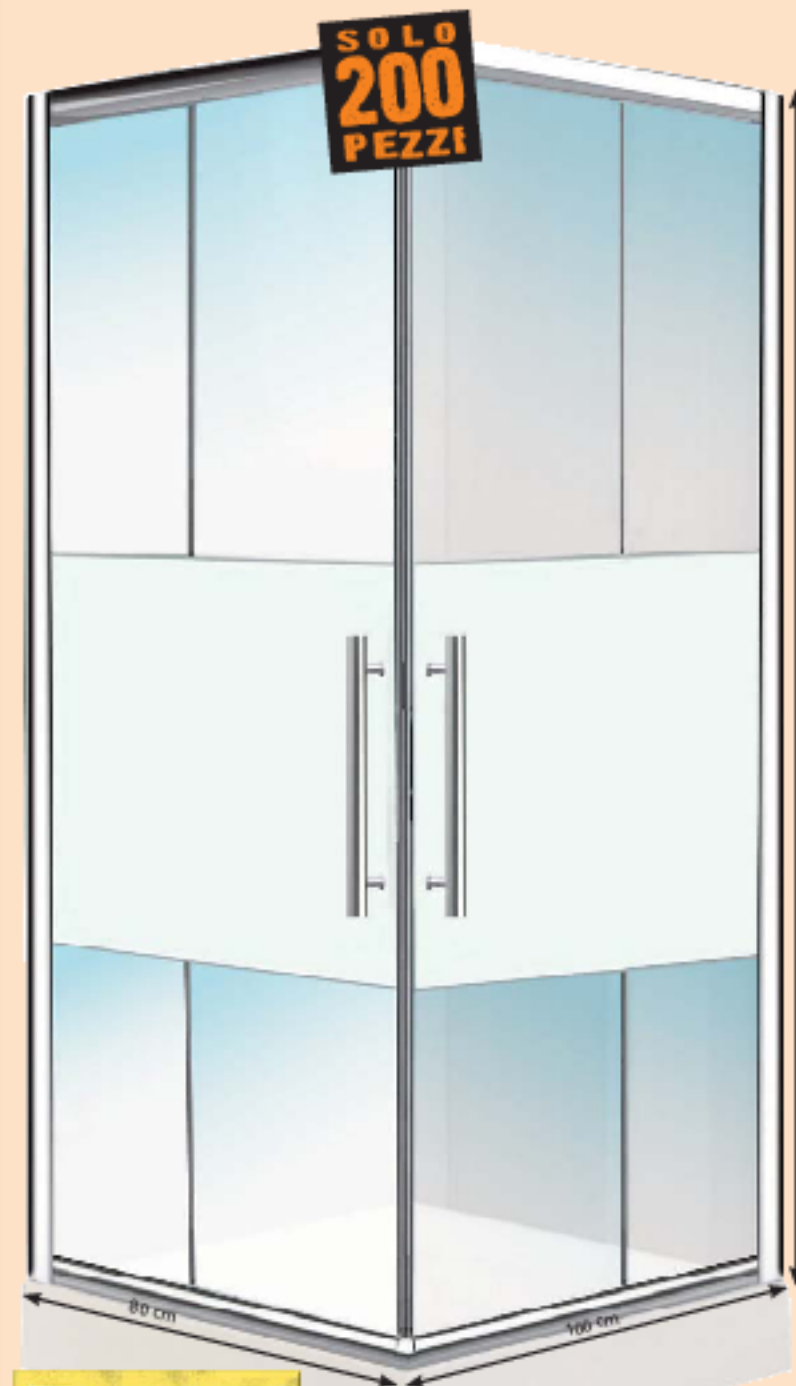

219,00 € IVA INCLUSA

8 mm LASTRE
Lastra cristallo serigrafato

COMPOSIZIONE BOX DOCCIA KEID

Cristallo trasparente con serigrafia centrale 90 cm, spessore 8 mm, profili laterali e orizzontali in alluminio cromato, ante sganciate e scorrevoli, maniglie in acciaio cromato, H190 cm

Lato 80 cm 46365 €99,00
Lato 100cm 46369 €120,00