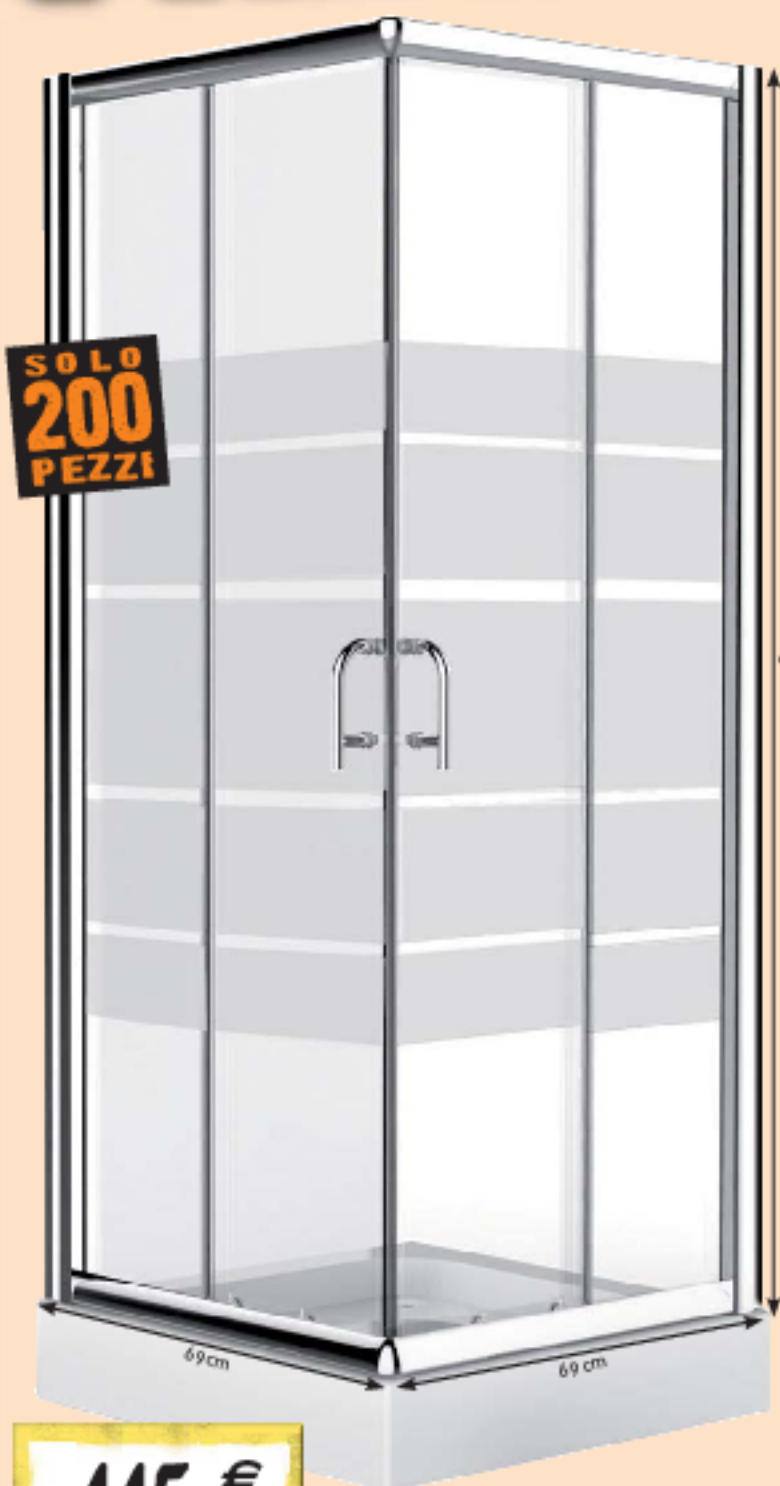

PREZZI STOCK! IN QUANTITÀ LIMITATE

115,00 € IVA INCLUSA

5 mm LASTRE
Lastra cristallo serigrafato

BOX DOCCIA ALMA CITY SQUARE

Per piatti doccia da 69-79x69-79 cm, lastra in cristallo serigrafato orizzontale spessore 5 mm, chiusura magnetica, profili in alluminio cromato, H195 cm 35749

Disponibile Alma ret tangolare 29870 €115,00