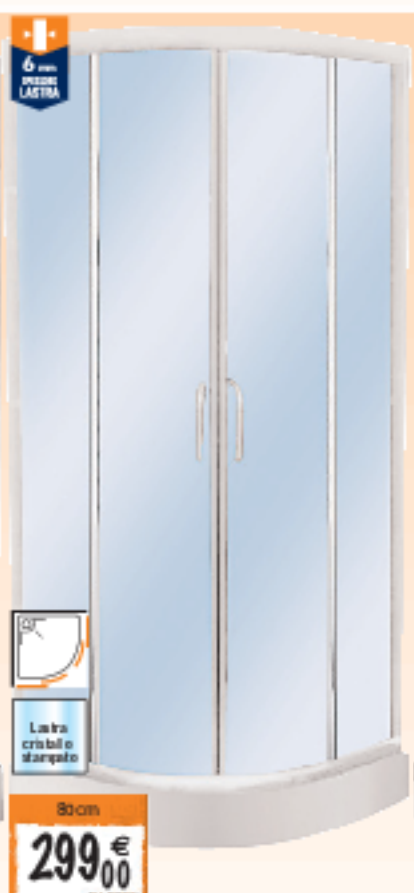

BOX DOCCIA IDRA
Lastra in cristallo stampato, spessore 6 mm, ante sganciabili, 1/4 di cerchio, profilo bianco, chiusura magnetica, sezione 43x12 mm, H190 cm

80 cm	25,480	€ 299,00
90 cm	25,481	€ 329,00