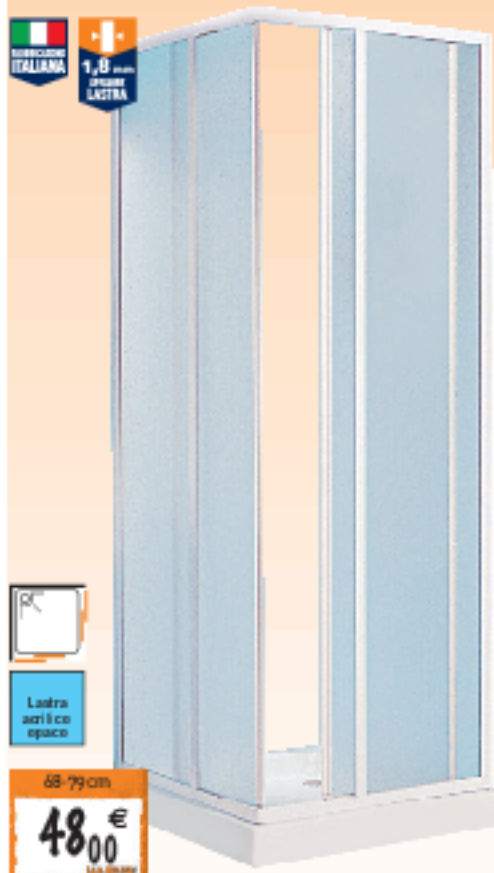

BOX DOCCIA

BOX DOCCIA HAWAY
Lastra in acrilico opaco, spessore 1,8 mm, chiusura magnetica, profilo bianco, sezione 33x10 mm, H185 cm

68-79 cm	10,321	€ 48,00
68-79/79-89 cm rettangolare	10,322	€ 62,00