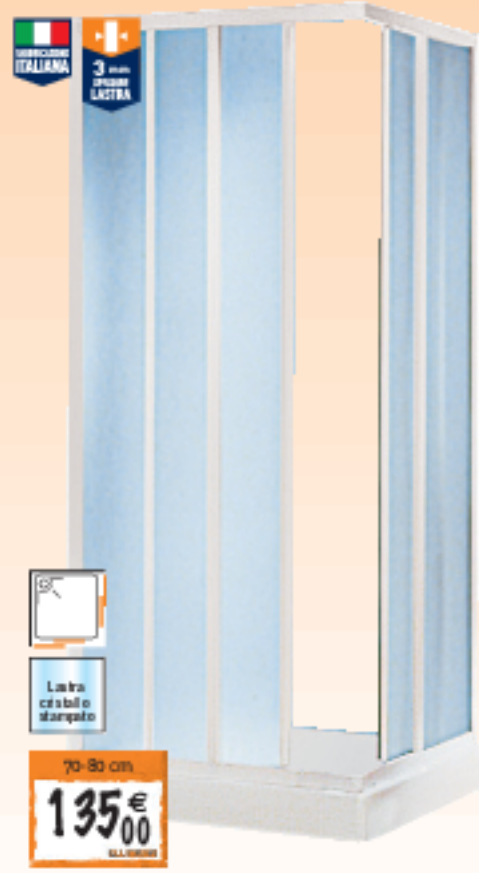

BOX DOCCIA GCAYM
Lastra in cristallo stampato, spessore 3 mm, chiusura magnetica, profilo bianco, sezione 33x11 mm, H185 cm

70-80 cm	10,334	€ 135,00
80-90 cm	10,335	€ 145,00
64-74/80-90 cm rettangolare	10,336	€ 149,00