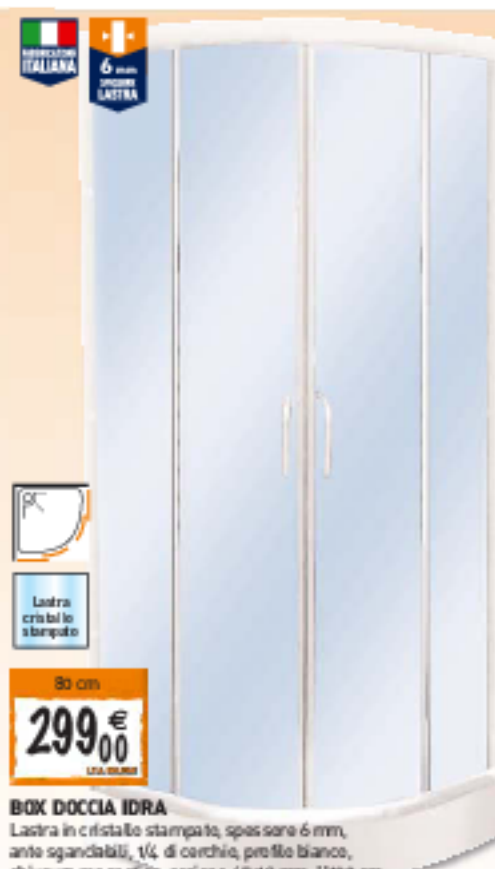

BOX DOCCIA IDRA
Lasta in cristallo stampato, spessore 6 mm, ante sganciabili, 1/4 di cerchio, profilo bianco, chiusura magnetica, sezione 45x12 mm, H190 cm
80cm 25,480 € 299,00
90 cm 25,481 € 329,00
Disponibile con lasta in cristallo trasparente
80cm 25,474 € 299,00
90 cm 25,477 € 329,00

299,00 € IVA INCLUSA