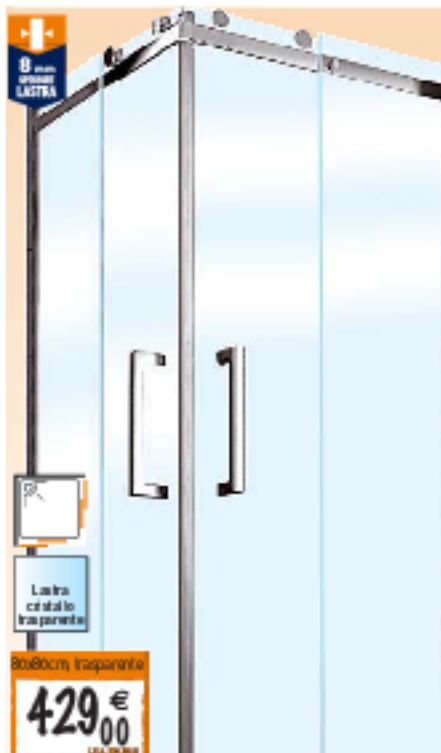

BOX DOCCIA KANSAS
Lasta in cristallo, spessore 8 mm, ante sganciabili, profilo cromato, chiusura magnetica, H190 cm
Trasparente
80x80cm 4,8540 € 429,00
70x90 cm 4,8541 € 429,00
70x100 cm 4,8542 € 439,00
Fumè
80x80cm 4,8543 € 449,00
70x90 cm 4,8544 € 449,00
70x100 cm 4,8545 € 459,00

429,00 € IVA INCLUSA