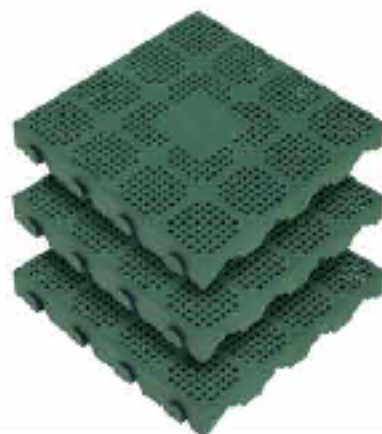

29,90

3,30 cad.

PAVIMENTO IN POLIPROPILENE
AUTOBLOCCANTE
Piastrina cm 40x40