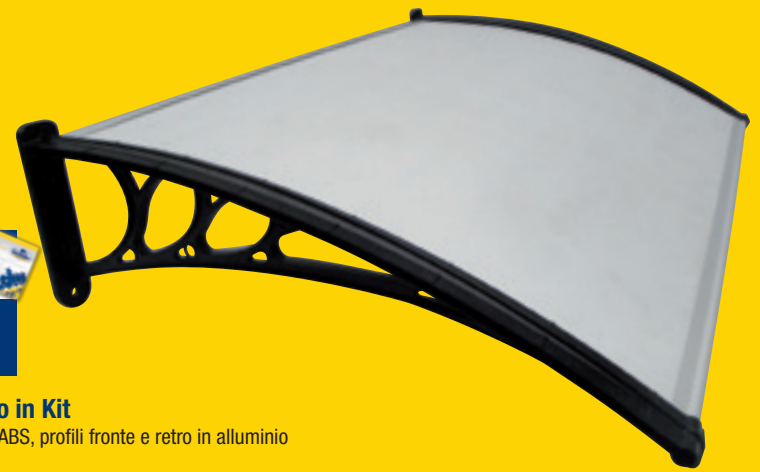

Pensilina da esterno in Kit

cm 100x150, pensilina in ABS, profili fronte e retro in alluminio 1234388